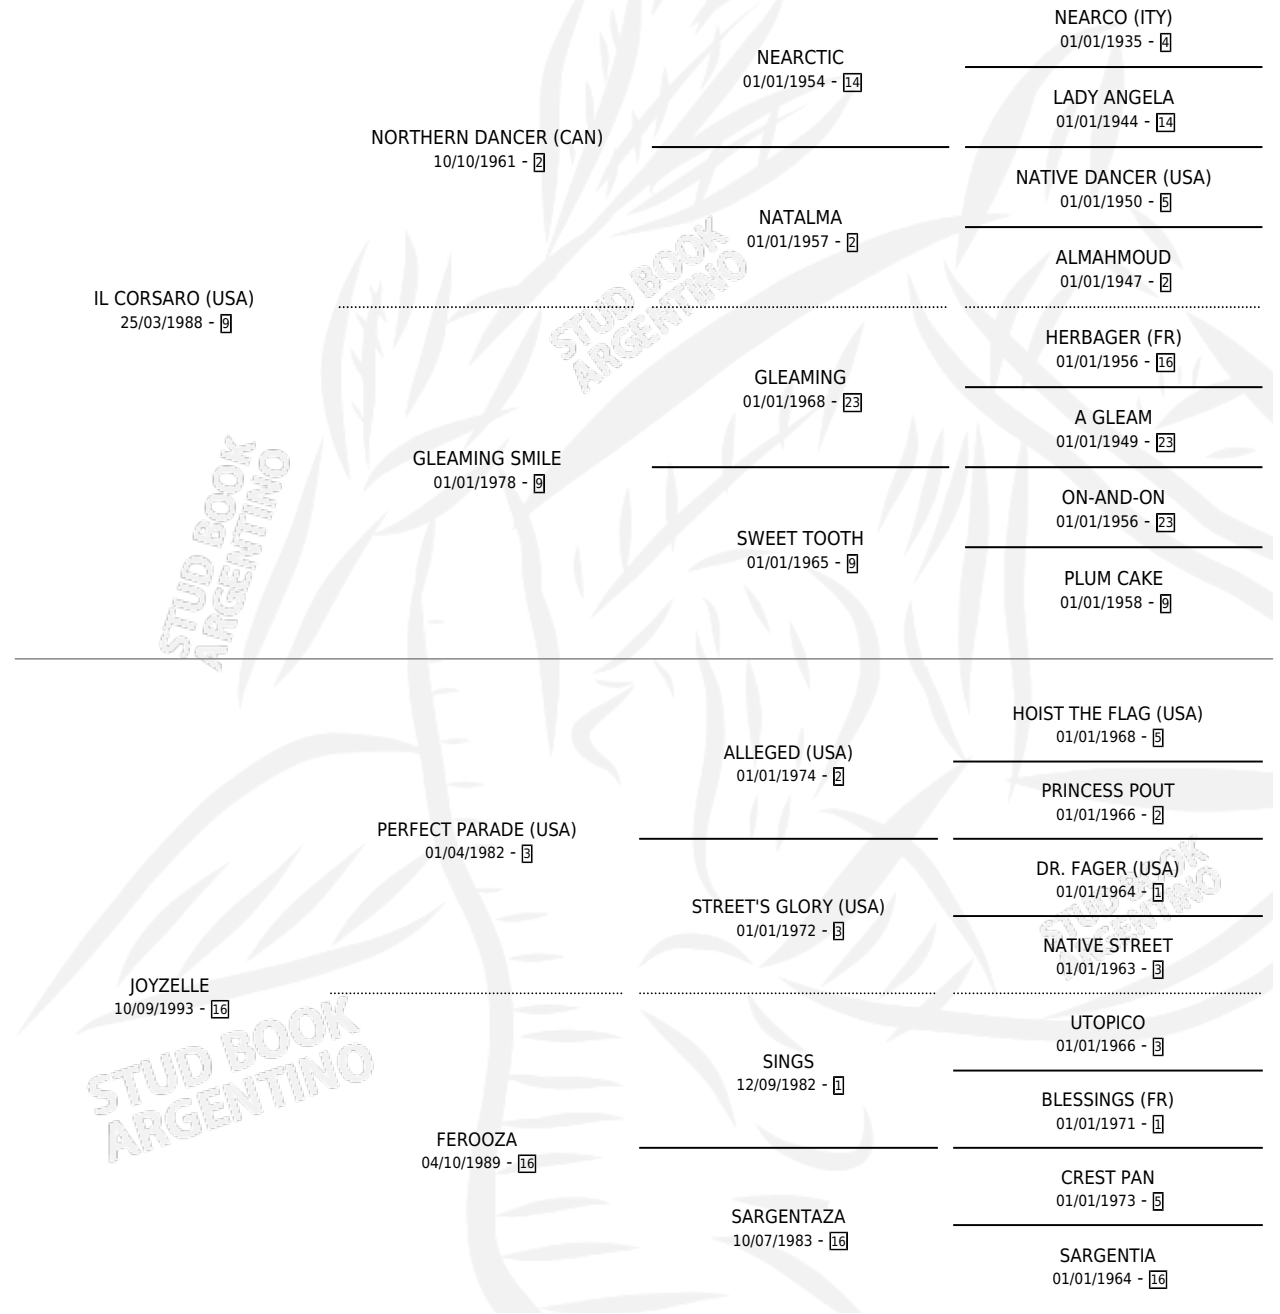

JOYZARO

por **IL CORSARO (USA)** y **JOYZELLE** por **PERFECT PARADE (USA)**

Argentina · Macho · Zaino Doradillo · SP · 01/10/2003
Familia 16-e · Volumen 38

ESTADO

TIPIFICACIÓN SANGUÍNEA	✓
TIPIFICACIÓN POR ADN	X
PASAPORTE	X
IDENTIFICACIÓN POR MICROCHIP	X
REPRODUCTOR	X

Lugar de nacimiento: El Tala
Criador: Crespo Felix Eduardo

PEDIGREE

CAMPAÑA

Solo carreras oficiales de Argentina

POR EDAD

EDAD	CC	1°	2°	3°	4°	5°	NP	CLC	CLG	CLCG1	CLGG1	IMPORTE	GANANCIA / CC
3 AÑOS	5	0	2	0	0	1	2	0	0	0	0	\$9,900	\$1,980
4 AÑOS	9	1	2	3	2	1	0	0	0	0	0	\$36,900	\$4,100
TOTALES	14	1	4	3	2	2	2	0	0	0	0	\$46,800	\$3,343
%		7.1%	28.6%	21.4%	14.3%	14.3%	14.3%	0.0%	0.0%	0.0%	0.0%		