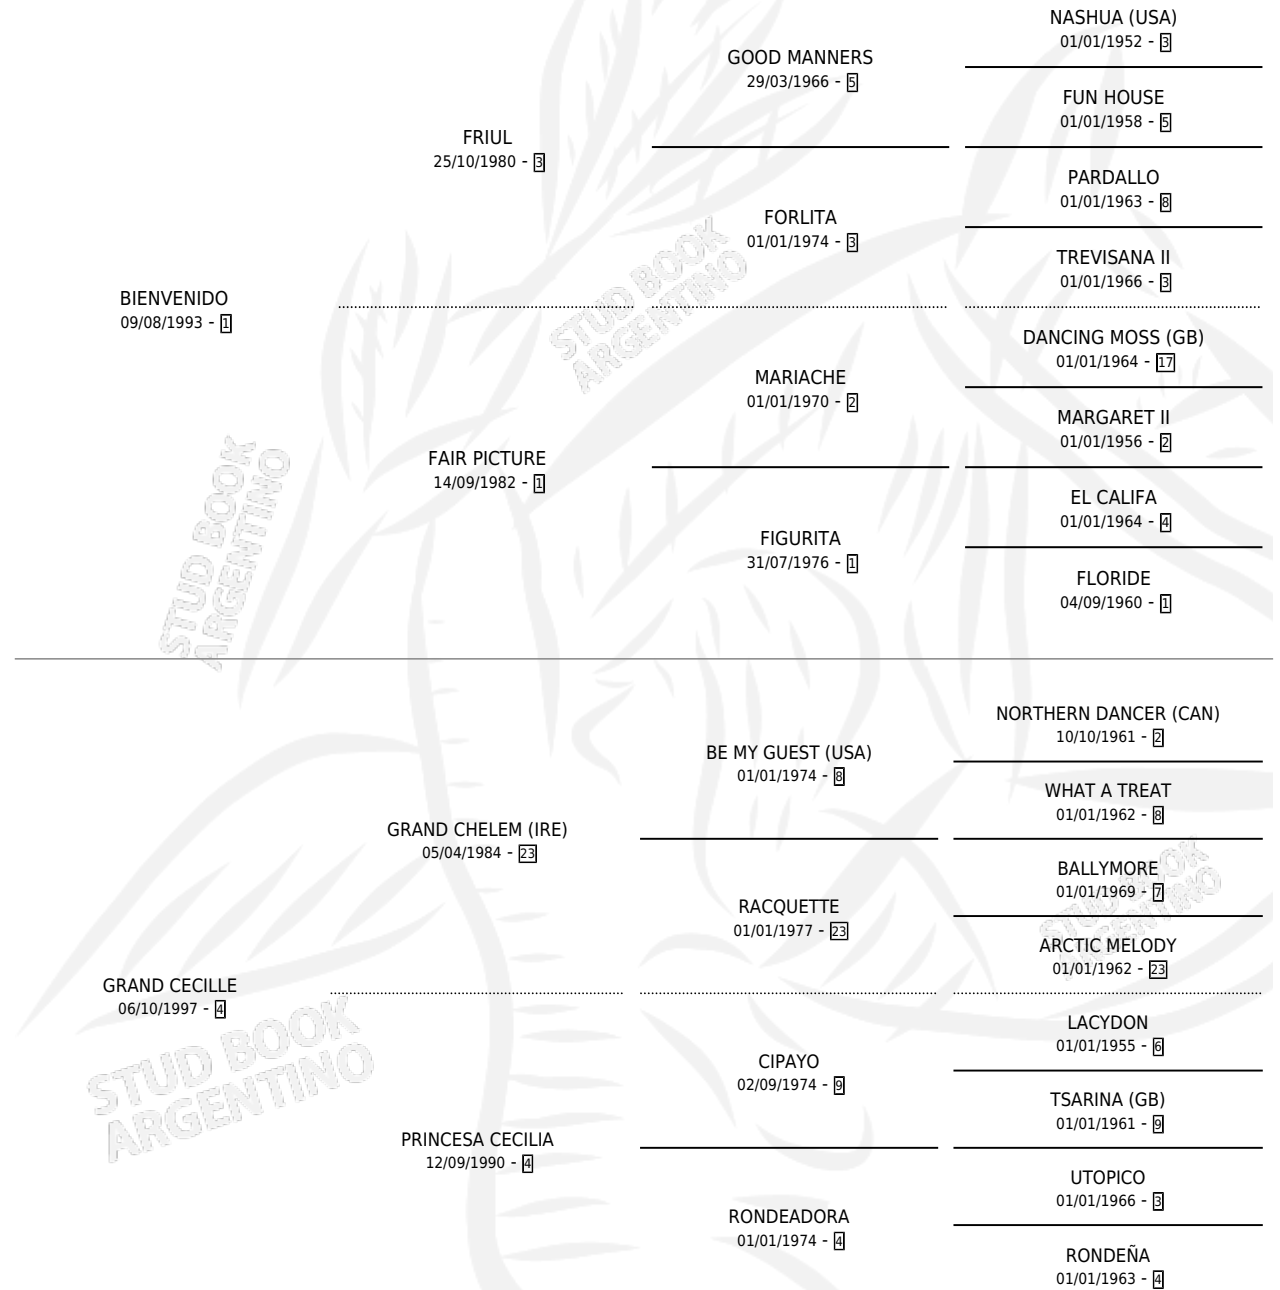

BIEN GRANDE

por BIENVENIDO y GRAND CECILLE por GRAND CHELEM (IRE)

Argentina · Hembra · Zaino · SP · 07/09/2003
Familia 4-m · Volumen 38

ESTADO

TIPIFICACIÓN SANGUÍNEA	✓
TIPIFICACIÓN POR ADN	✓
PASAPORTE	X
IDENTIFICACIÓN POR MICROCHIP	X
REPRODUCTOR	✓

Lugar de nacimiento: Don Yayo
Criador: Don Yayo

PEDIGREE

CAMPAÑA

Solo carreras oficiales de Argentina

POR EDAD

EDAD	CC	1°	2°	3°	4°	5°	NP	CLC	CLG	CLCG1	CLGG1	IMPORTE	GANANCIA / CC
3 AÑOS	3	0	0	0	0	0	3	0	0	0	0	\$0	\$0
4 AÑOS	1	0	0	0	0	0	1	0	0	0	0	\$0	\$0
TOTALES	4	0	0	0	0	0	4	0	0	0	0	\$0	\$0
%		0.0%	0.0%	0.0%	0.0%	0.0%	100%	0.0%	0.0%	0.0%	0.0%		