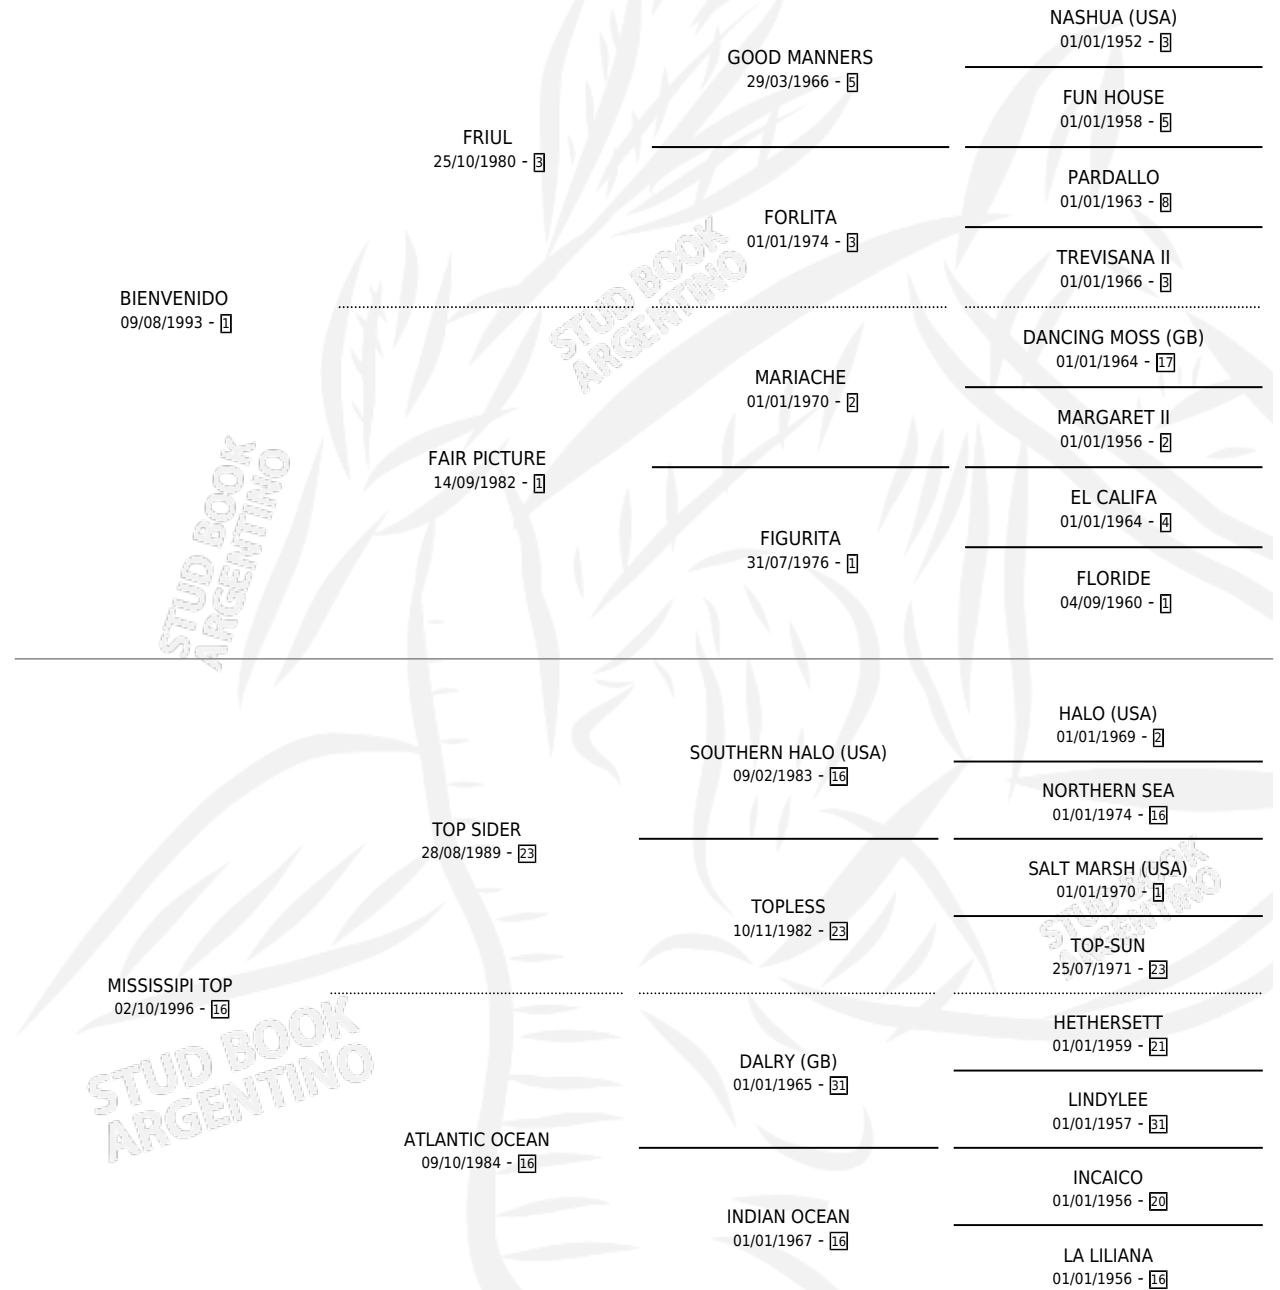

GOOD MISS

por BIENVENIDO y MISSISSIPI TOP por TOP SIDER

Argentina · Hembra · Zaino · SP · 16/09/2003
Familia 16-c · Volumen 38

ESTADO

TIPIFICACIÓN SANGUÍNEA	✓
TIPIFICACIÓN POR ADN	X
PASAPORTE	X
IDENTIFICACIÓN POR MICROCHIP	X
REPRODUCTOR	X

Lugar de nacimiento: Don Yayo

Criador: Don Yayo

PEDIGREE

CAMPAÑA

Solo carreras oficiales de Argentina

POR EDAD

EDAD	CC	1°	2°	3°	4°	5°	NP	CLC	CLG	CLCG1	CLGG1	IMPORTE	GANANCIA / CC
3 AÑOS	2	0	0	0	0	0	2	0	0	0	0	\$0	\$0
TOTALES	2	0	0	0	0	0	2	0	0	0	0	\$0	\$0
%		0.0%	0.0%	0.0%	0.0%	0.0%	100%	0.0%	0.0%	0.0%	0.0%		