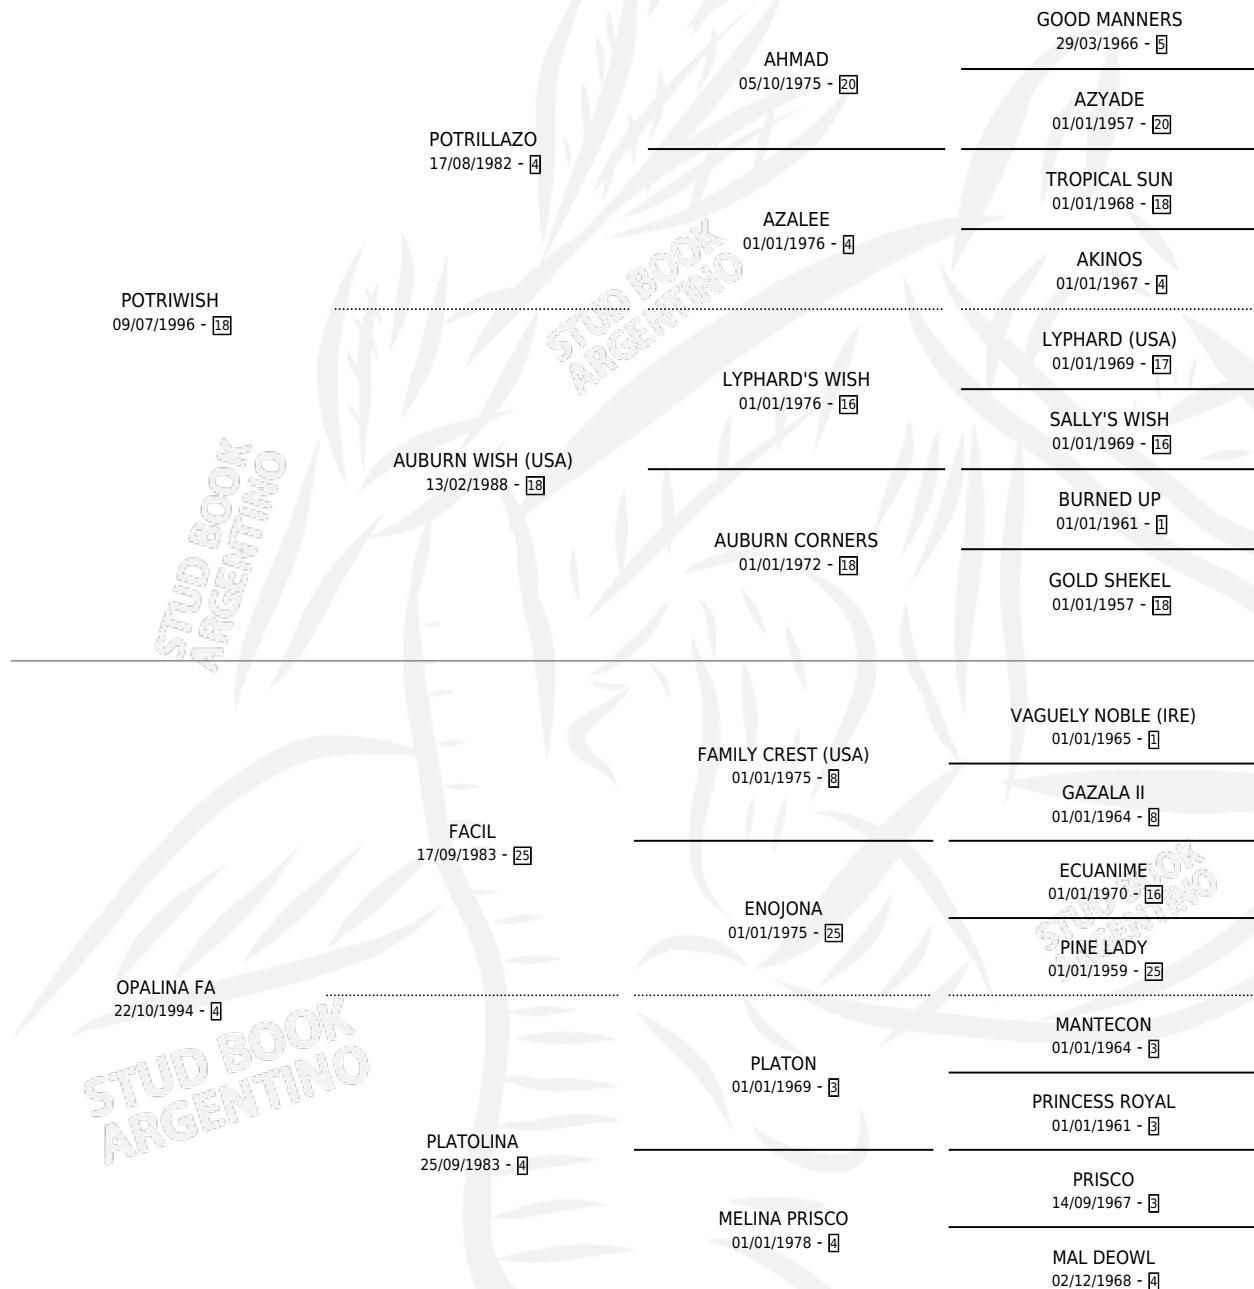

POTRI RAUCH

por POTRIWISH y OPALINA FA por FACIL

Argentina · Macho · Zaino · SP · 02/10/2003
Familia 4-j · Volumen 38

ESTADO

TIPIFICACIÓN SANGUÍNEA	✓
TIPIFICACIÓN POR ADN	X
PASAPORTE	X
IDENTIFICACIÓN POR MICROCHIP	X
REPRODUCTOR	X

Lugar de nacimiento: La Dominga

Criador: Sin dato

PEDIGREE

POTRI RAUCH

Datos oficiales del Stud Book Argentino

Documento generado el 08/05/2026

studbook.org.ar