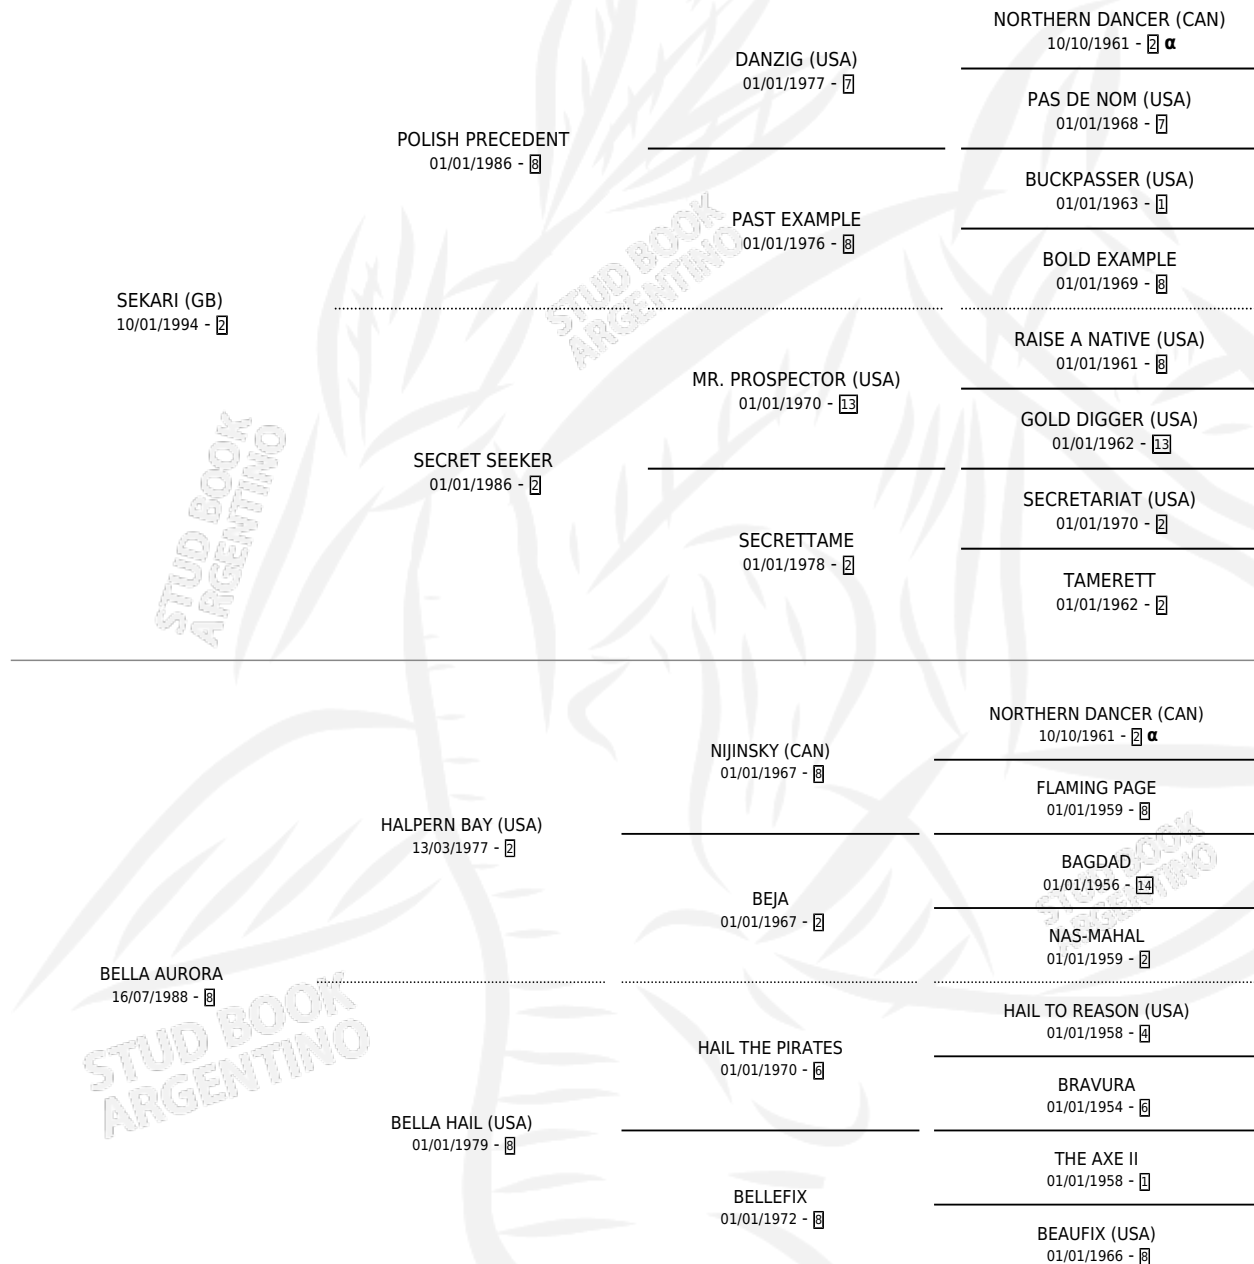

SEBELLA

por **SEKARI (GB)** y **BELLA AURORA** por **HALPERN BAY (USA)**

Argentina · Hembra · Zaino Doradillo · SP · 25/09/2003
Familia 8-h · Volumen 38

ESTADO

TIPIFICACIÓN SANGUÍNEA	✓
TIPIFICACIÓN POR ADN	X
PASAPORTE	X
IDENTIFICACIÓN POR MICROCHIP	X
REPRODUCTOR	X

Lugar de nacimiento: San Ignacio De Loyola
Criador: Sin dato

PEDIGREE

INBREEDING : α

CAMPAÑA

Solo carreras oficiales de Argentina

POR EDAD

EDAD	CC	1°	2°	3°	4°	5°	NP	CLC	CLG	CLCG1	CLGG1	IMPORTE	GANANCIA / CC
3 AÑOS	3	0	0	0	1	1	1	0	0	0	0	\$2,250	\$750
TOTALES	3	0	0	0	1	1	1	0	0	0	0	\$2,250	\$750
%		0.0%	0.0%	0.0%	33.3%	33.3%	33.3%	0.0%	0.0%	0.0%	0.0%		