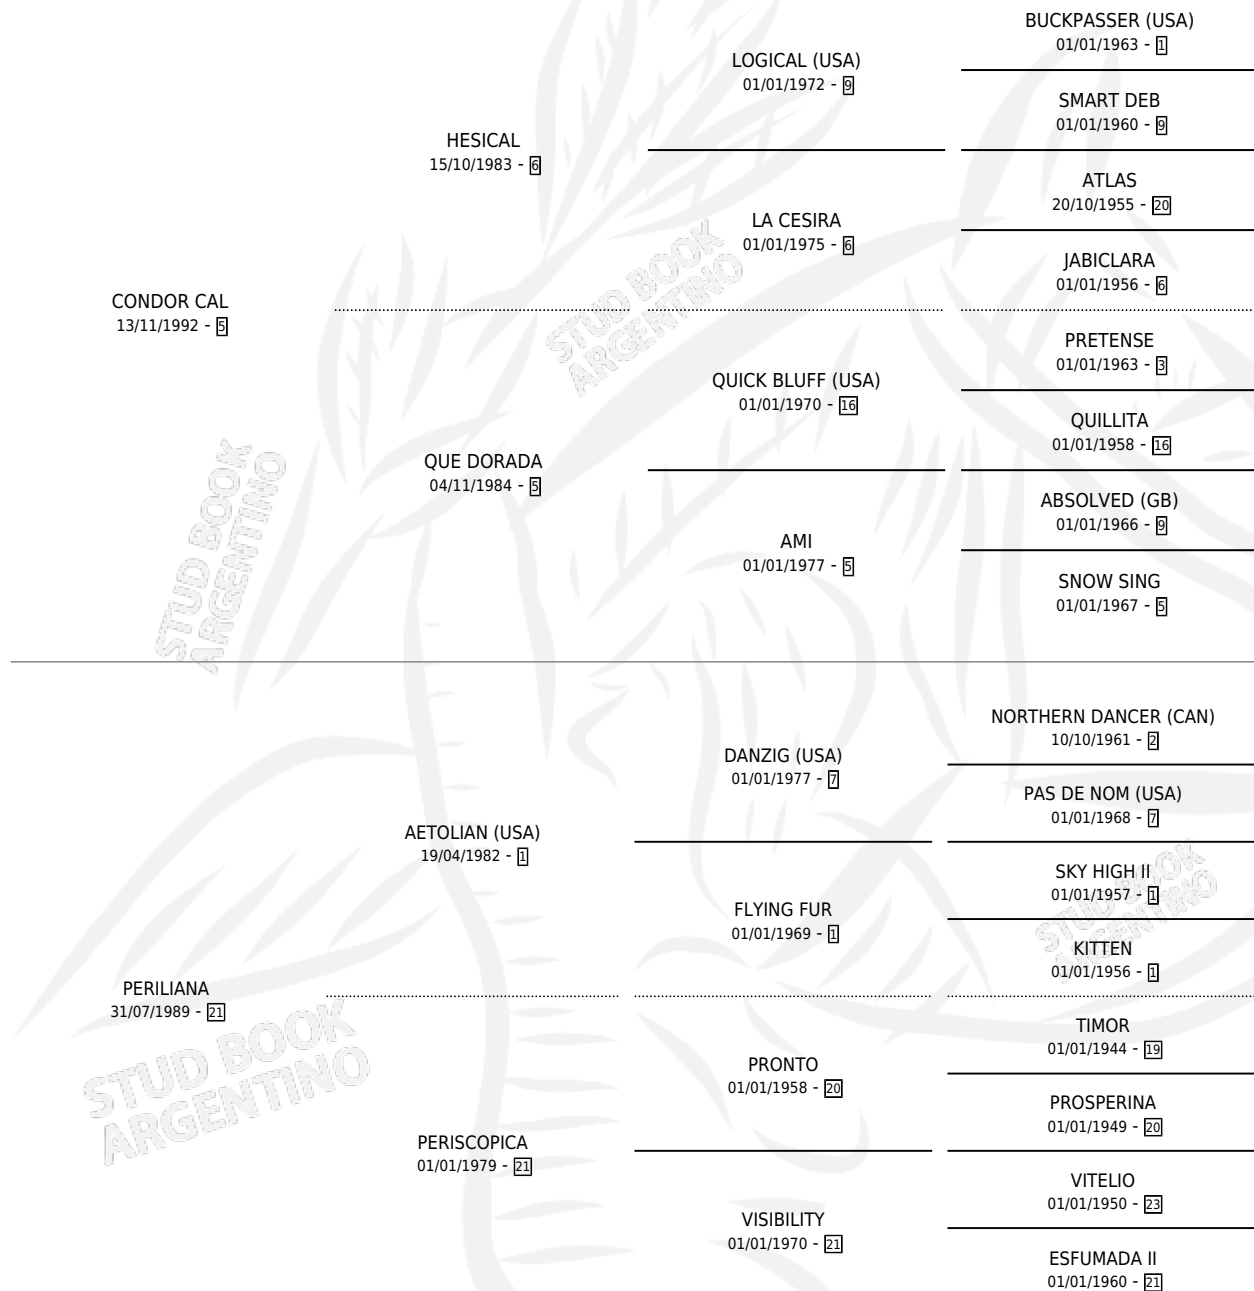

PRINCESS POP

por CONDOR CAL y PERILIANA por AETOLIAN (USA)

Argentina · Hembra · Zaino Doradillo · SP · 02/10/2003
Familia 21-a · Volumen 38

ESTADO

TIPIFICACIÓN SANGUÍNEA	✓
TIPIFICACIÓN POR ADN	✓
PASAPORTE	X
IDENTIFICACIÓN POR MICROCHIP	X
REPRODUCTOR	✓

Lugar de nacimiento: Cumeneyen

Criador: Cumeneyen

~

HIJOS

	MACHOS	HEMBRAS
1 NACIERON	1	0

SIN ACTUACIONES

PEDIGREE