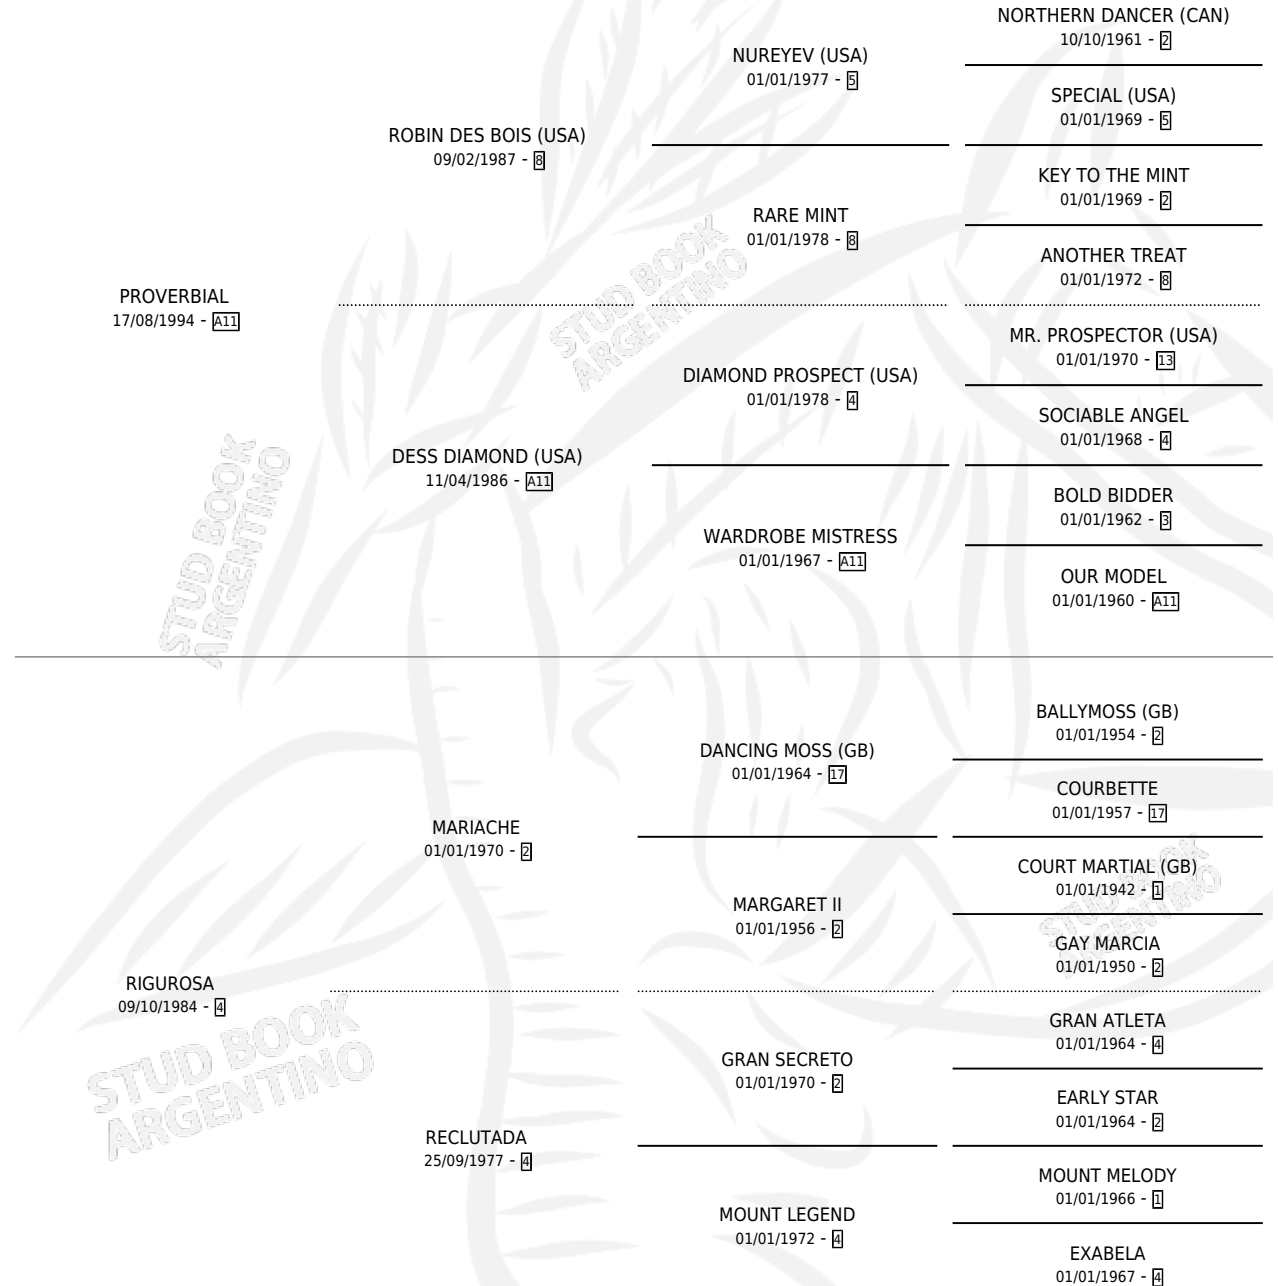

RIGUROSO PRO

por **PROVERBIAL** y **RIGUROSA** por **MARIACHE**

Argentina · Macho · Alazan · SP · 20/09/2003
Familia 4-b · Volumen 38

ESTADO

TIPIFICACIÓN SANGUÍNEA	✓
TIPIFICACIÓN POR ADN	X
PASAPORTE	X
IDENTIFICACIÓN POR MICROCHIP	X
REPRODUCTOR	X

Lugar de nacimiento: La Virinia

Criador: La Virinia

PEDIGREE