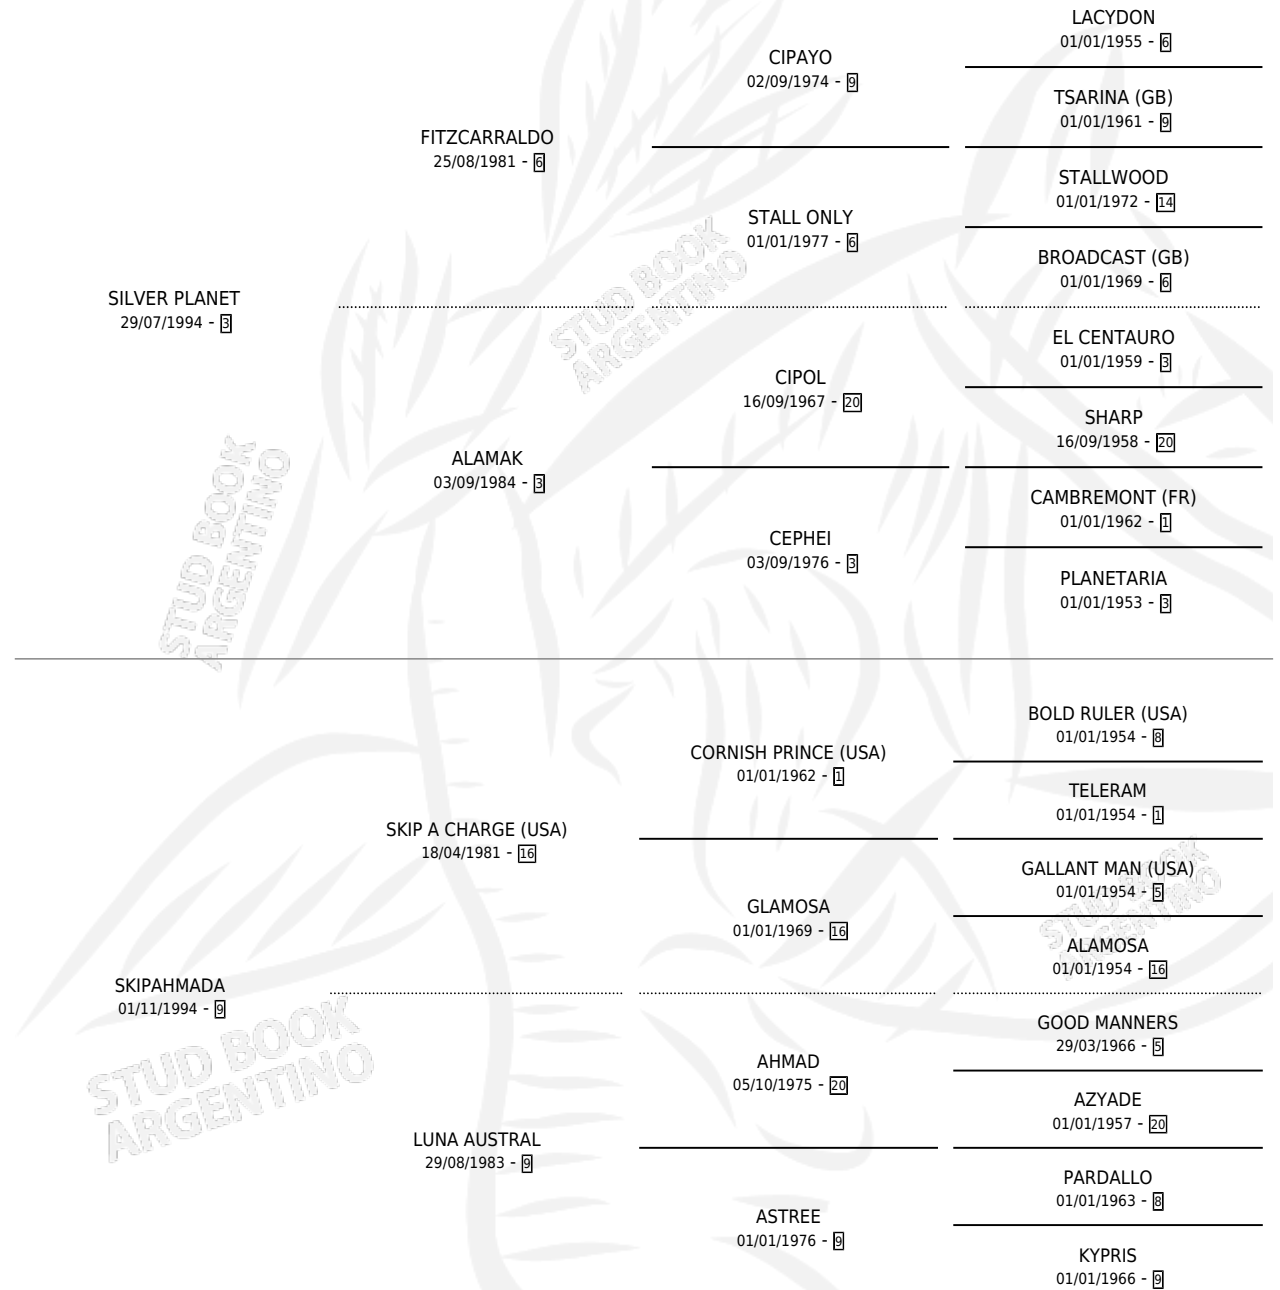

AHMADA PLAN

por SILVER PLANET y SKIPAHMADA por SKIP A CHARGE (USA)

Argentina · Hembra · Zaino · SP · 17/08/2003
Familia 9-g · Volumen 38

ESTADO

TIPIFICACIÓN SANGUÍNEA	✓
TIPIFICACIÓN POR ADN	X
PASAPORTE	X
IDENTIFICACIÓN POR MICROCHIP	X
REPRODUCTOR	X

Lugar de nacimiento: Capricornio

Criador: Capricornio

PEDIGREE

CAMPAÑA

Solo carreras oficiales de Argentina

POR EDAD

EDAD	CC	1°	2°	3°	4°	5°	NP	CLC	CLG	CLCG1	CLGG1	IMPORTE	GANANCIA / CC
3 AÑOS	7	0	0	0	0	1	6	0	0	0	0	\$762	\$109
TOTALES	7	0	0	0	0	1	6	0	0	0	0	\$762	\$109
%		0.0%	0.0%	0.0%	0.0%	14.3%	85.7%	0.0%	0.0%	0.0%	0.0%		