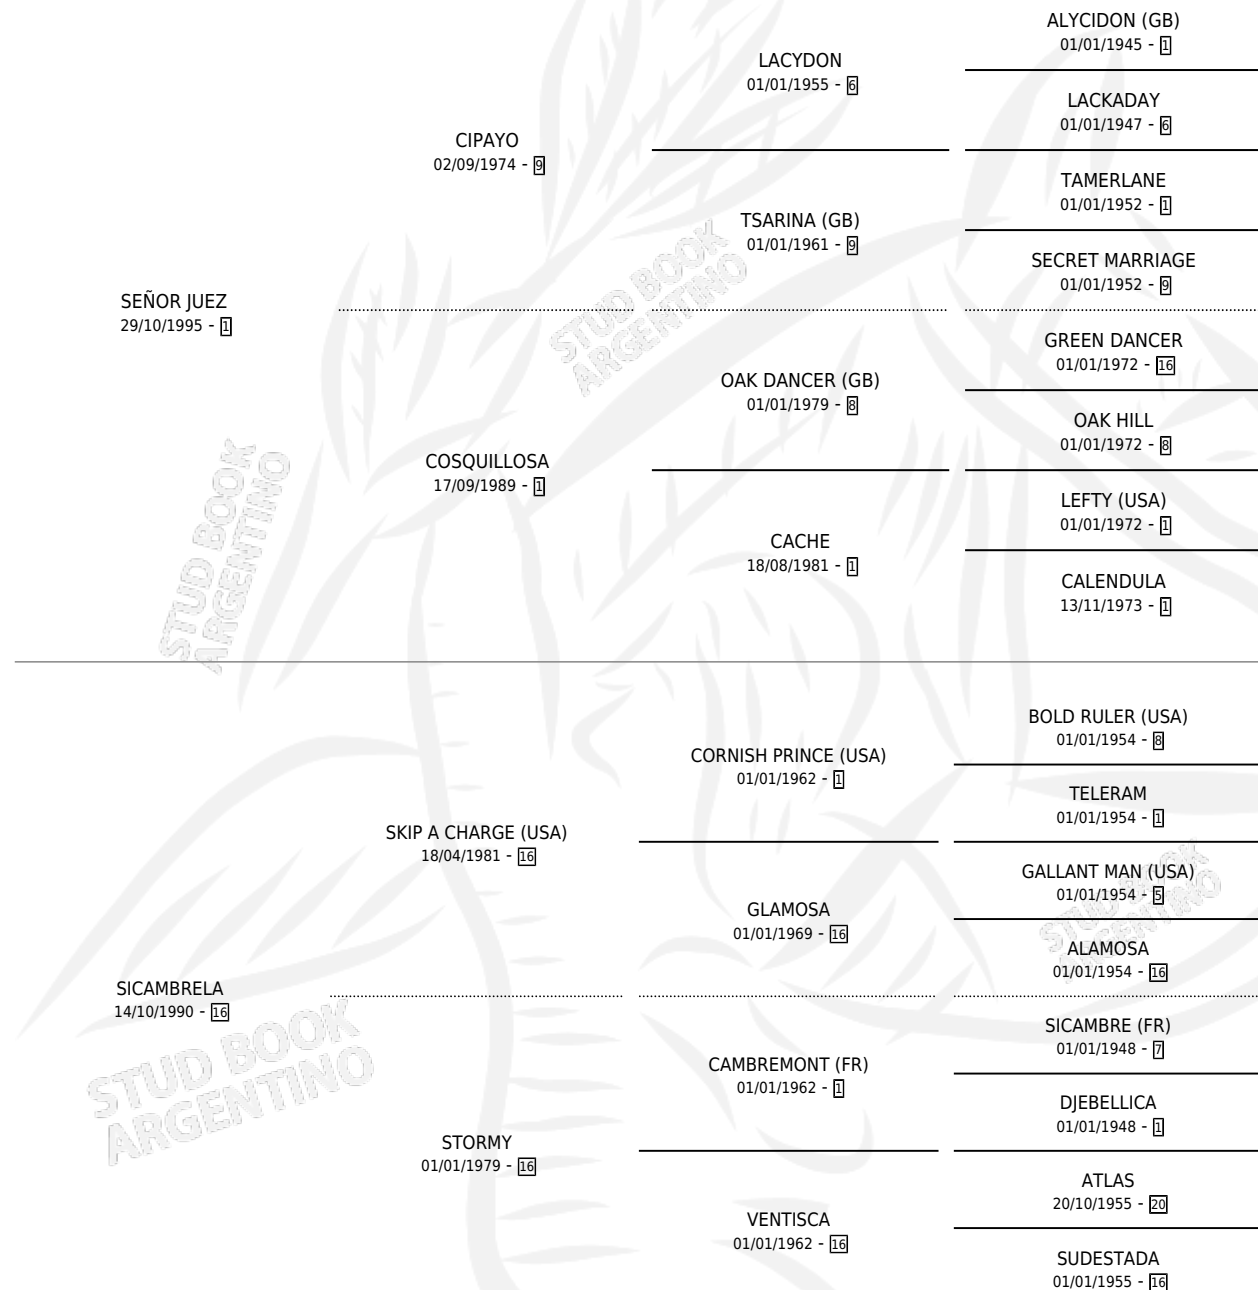

JUEZA SICAMBRELA

por SEÑOR JUEZ y SICAMBRELA por SKIP A CHARGE (USA)

Argentina · Hembra · Zaino Doradillo · SP · 02/10/2003
Familia 16-e · Volumen 38

ESTADO

TIPIFICACIÓN SANGUÍNEA	✓
TIPIFICACIÓN POR ADN	✓
PASAPORTE	X
IDENTIFICACIÓN POR MICROCHIP	X
REPRODUCTOR	✓

Lugar de nacimiento: Capricornio

Criador: Capricornio

~

HIJOS

	MACHOS	HEMBRAS
5 NACIERON	3	2
2 CORRIERON	1	1

SIN ACTUACIONES

PEDIGREE