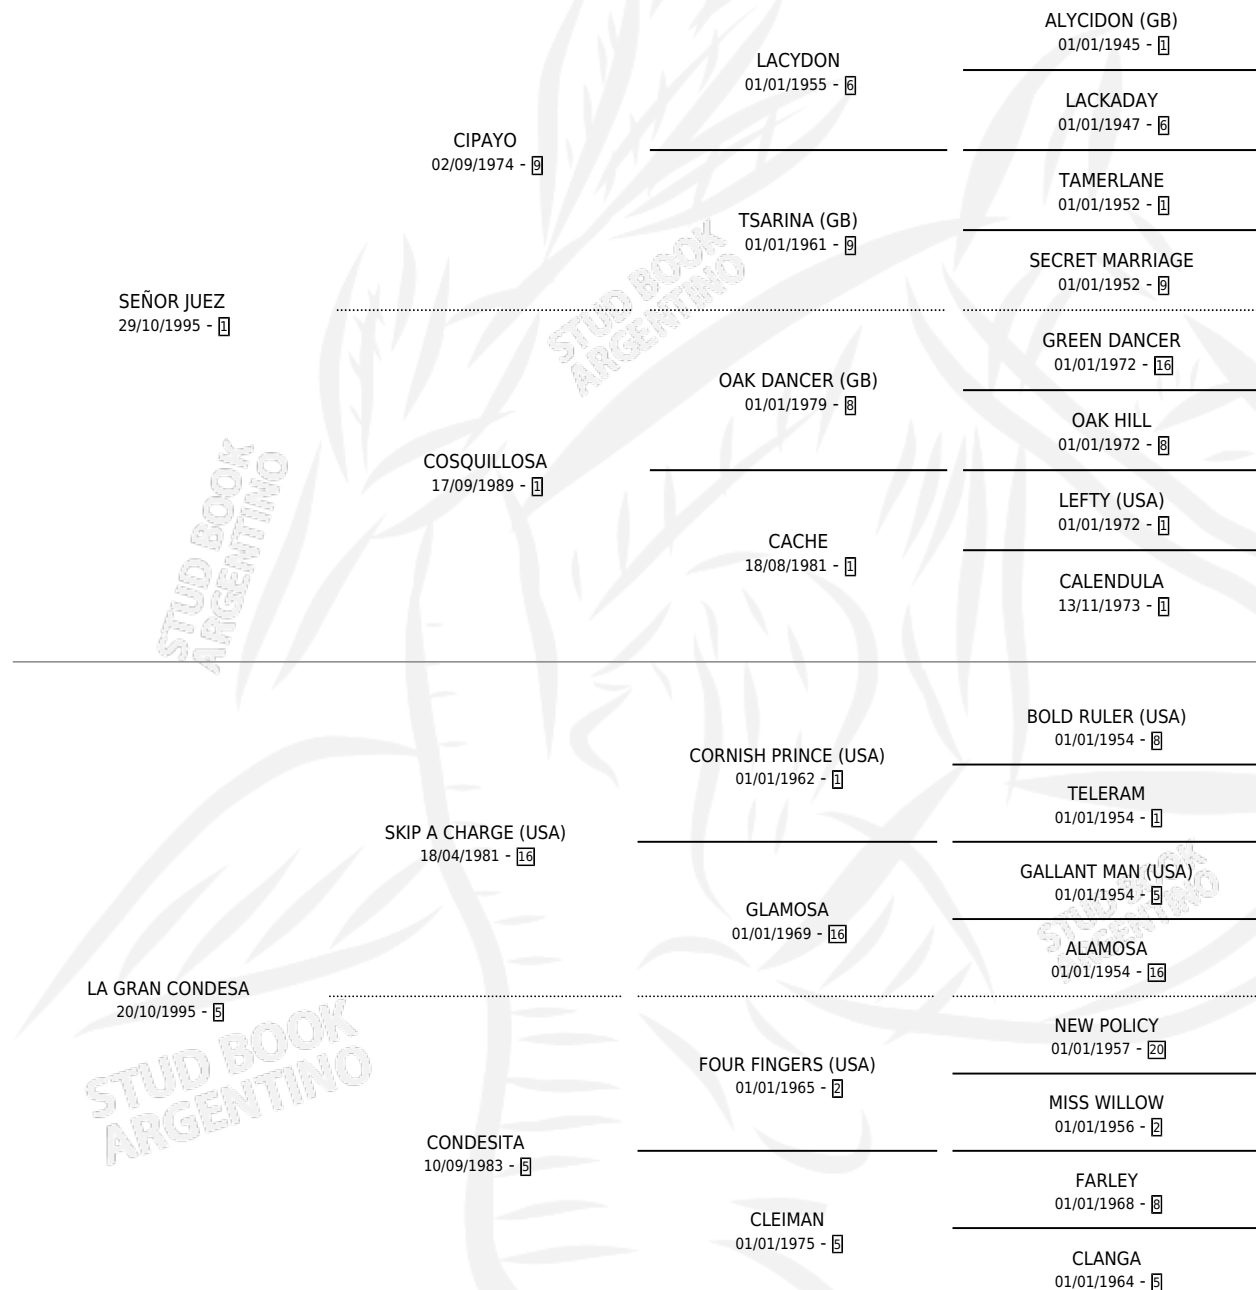

JUEZ CONDAL

por SEÑOR JUEZ y LA GRAN CONDESA por SKIP A CHARGE (USA)

Argentina · Macho · Alazan · SP · 25/09/2003
Familia 5-h · Volumen 38

ESTADO

TIPIFICACIÓN SANGUÍNEA	✓
TIPIFICACIÓN POR ADN	✓
PASAPORTE	X
IDENTIFICACIÓN POR MICROCHIP	X
REPRODUCTOR	X

Lugar de nacimiento: Capricornio
Criador: Capricornio

PEDIGREE

CAMPAÑA

Solo carreras oficiales de Argentina

POR EDAD

EDAD	CC	1°	2°	3°	4°	5°	NP	CLC	CLG	CLCG1	CLGG1	IMPORTE	GANANCIA / CC
3 AÑOS	5	0	0	1	0	0	4	0	0	0	0	\$2,240	\$448
TOTALES	5	0	0	1	0	0	4	0	0	0	0	\$2,240	\$448
%		0.0%	0.0%	20.0%	0.0%	0.0%	80.0%	0.0%	0.0%	0.0%	0.0%		

Placés en La Plata en 5 carreras disputadas.

POR DISTANCIA

HIPODROMO	CC	1°	2°	3°	4°	5°	NP	CLC	CLG	CLCG1	CLGG1	IMPORTE
LA PLATA	5	0	0	1	0	0	4	0	0	0	0	\$2,240
1200 MTS	2	0	0	0	0	0	2	0	0	0	0	\$0
1000 MTS	1	0	0	1	0	0	0	0	0	0	0	\$2,240
1100 MTS	2	0	0	0	0	0	2	0	0	0	0	\$0