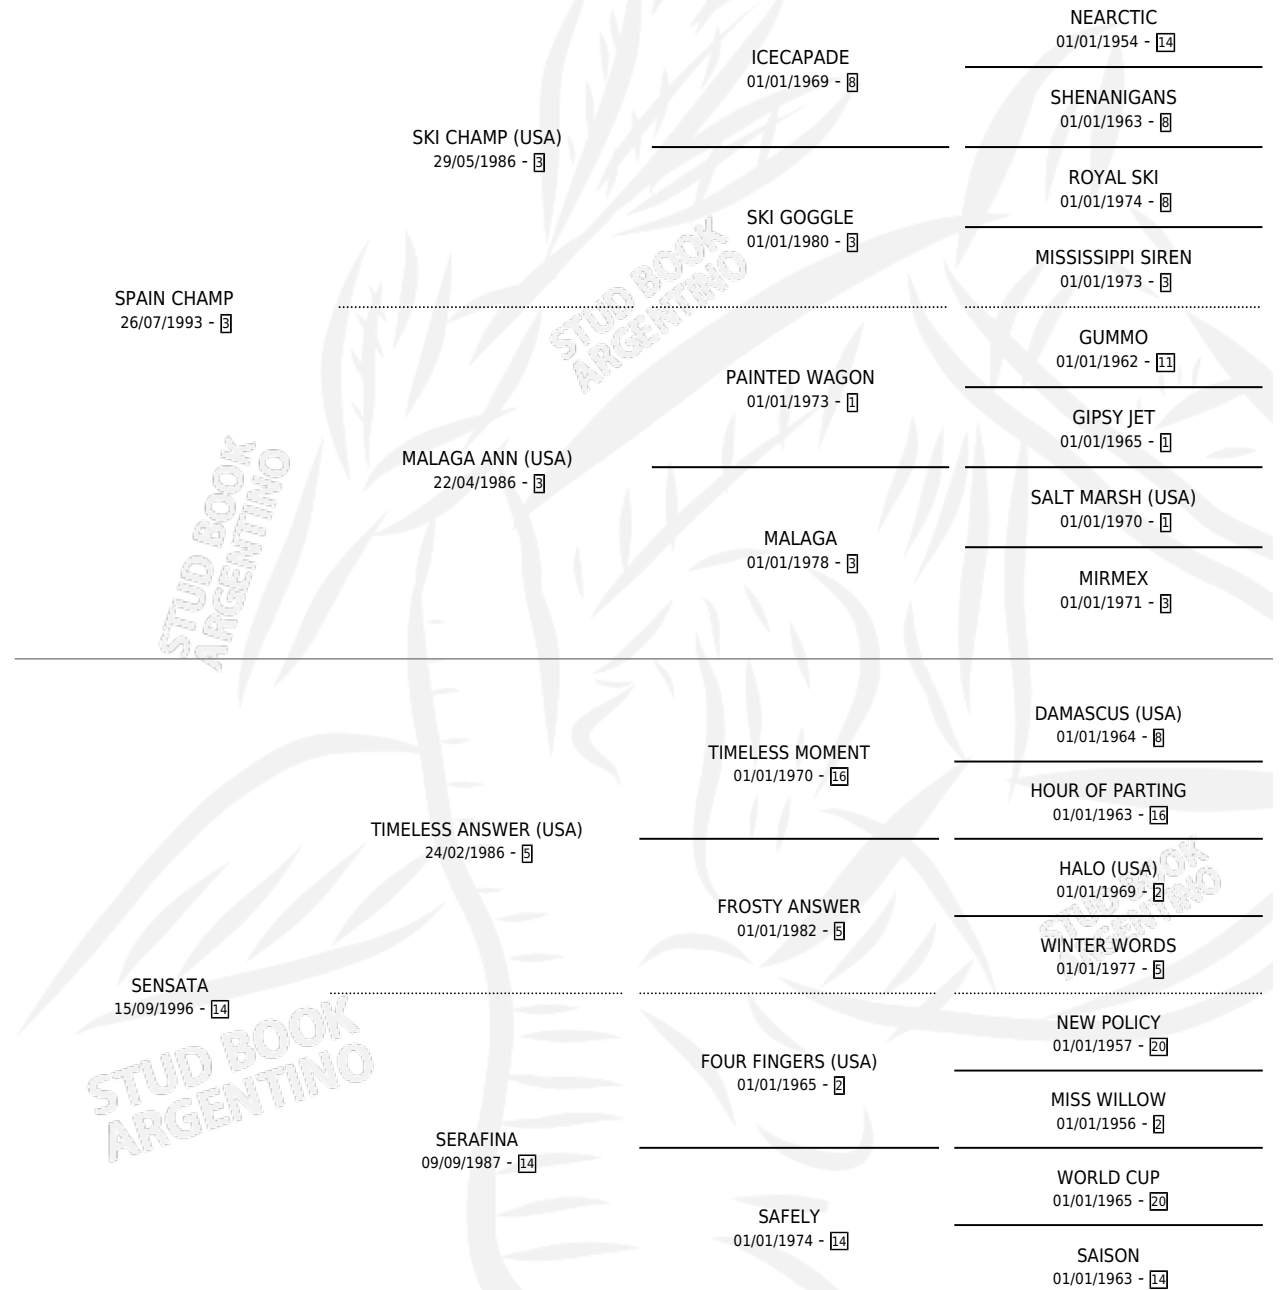

# SUREÑO CHAMP

por SPAIN CHAMP y SENSATA por TIMELESS ANSWER (USA)

Argentina · Macho · Zaino · SP · 13/09/2003  
Familia 14 · Volumen 38

## ESTADO

TIPIFICACIÓN SANGUÍNEA	X
TIPIFICACIÓN POR ADN	X
PASAPORTE	X
IDENTIFICACIÓN POR MICROCHIP	X
REPRODUCTOR	X

**Lugar de nacimiento:** San Lorenzo de Areco

**Criador:** Duhalde Mariano Horacio y Soriano Alfredo Fernando

## PEDIGREE