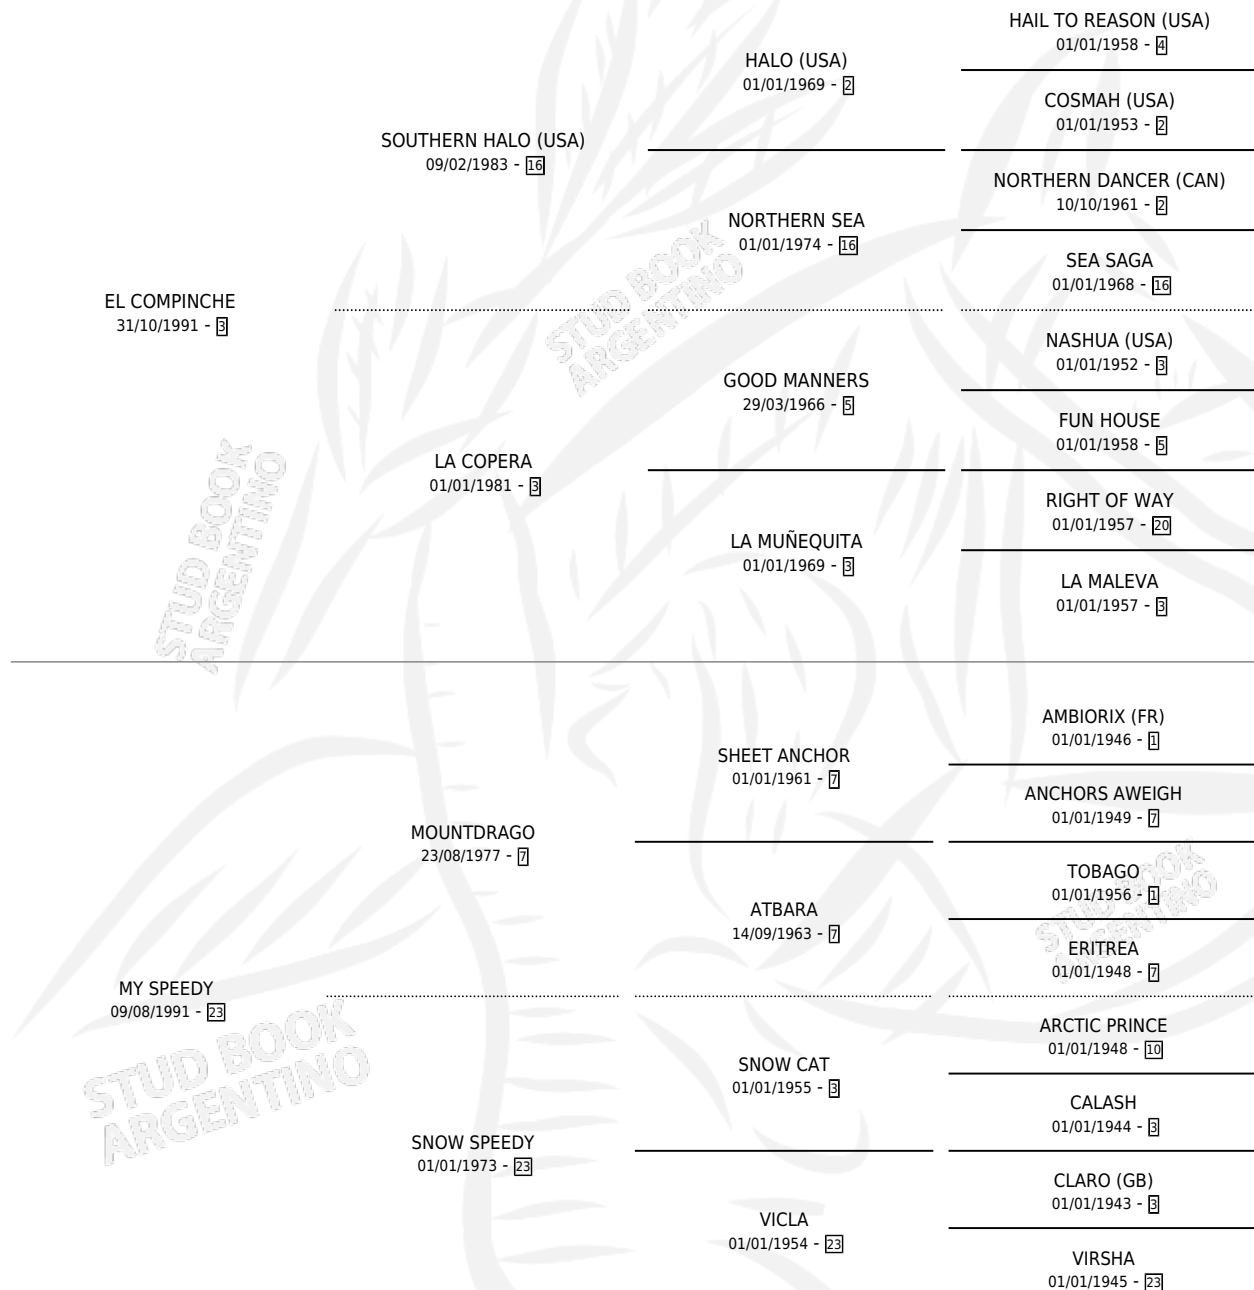

MI COMPATRIOTA

por EL COMPINCHE y MY SPEEDY por MOUNTDRAGO

Argentina · Macho · Zaino · SP · 11/10/2003
Familia 23-a · Volumen 38

ESTADO

TIPIFICACIÓN SANGUÍNEA	✓
TIPIFICACIÓN POR ADN	✓
PASAPORTE	X
IDENTIFICACIÓN POR MICROCHIP	X
REPRODUCTOR	X

Lugar de nacimiento: Don Santiago

Criador: Don Santiago

PEDIGREE

CAMPAÑA

Solo carreras oficiales de Argentina

POR EDAD

EDAD	CC	1°	2°	3°	4°	5°	NP	CLC	CLG	CLCG1	CLGG1	IMPORTE	GANANCIA / CC
2 AÑOS	4	0	0	0	0	1	3	0	0	0	0	\$775	\$194
3 AÑOS	9	1	2	1	2	1	2	0	0	0	0	\$25,546	\$2,838
4 AÑOS	6	1	2	1	0	0	2	0	0	0	0	\$29,850	\$4,975
5 AÑOS	5	2	1	0	1	1	0	0	0	0	0	\$39,880	\$7,976
TOTALES	24	4	5	2	3	3	7	0	0	0	0	\$96,051	\$4,002
%		16.7%	20.8%	8.3%	12.5%	12.5%	29.2%	0.0%	0.0%	0.0%	0.0%		

Ganador de 4 carreras en San Isidro, Palermo y La Plata - \$96,051, a los 3,4 y 5 años, incluso 4to Haras El Tropo (H).

POR DISTANCIA

HIPODROMO	CC	1°	2°	3°	4°	5°	NP	CLC	CLG	CLCG1	CLGG1	IMPORTE
ROSARIO	1	0	0	0	1	0	0	0	0	0	0	\$300
1400 MTS	1	0	0	0	1	0	0	0	0	0	0	\$300
LA PLATA	9	2	3	1	2	1	0	0	0	0	0	\$49,026
1300 MTS	1	0	0	0	0	1	0	0	0	0	0	\$1,080
1400 MTS	8	2	3	1	2	0	0	0	0	0	0	\$47,946
PALERMO	6	1	0	1	0	2	2	0	0	0	0	\$21,625
1400 MTS	4	1	0	1	0	1	1	0	0	0	0	\$20,850
1200 MTS	1	0	0	0	0	0	1	0	0	0	0	\$0
900 MTS	1	0	0	0	0	1	0	0	0	0	0	\$775
SAN ISIDRO	8	1	2	0	0	0	5	0	0	0	0	\$25,100
1400 MTS	7	1	2	0	0	0	4	0	0	0	0	\$25,100
1200 MTS	1	0	0	0	0	0	1	0	0	0	0	\$0