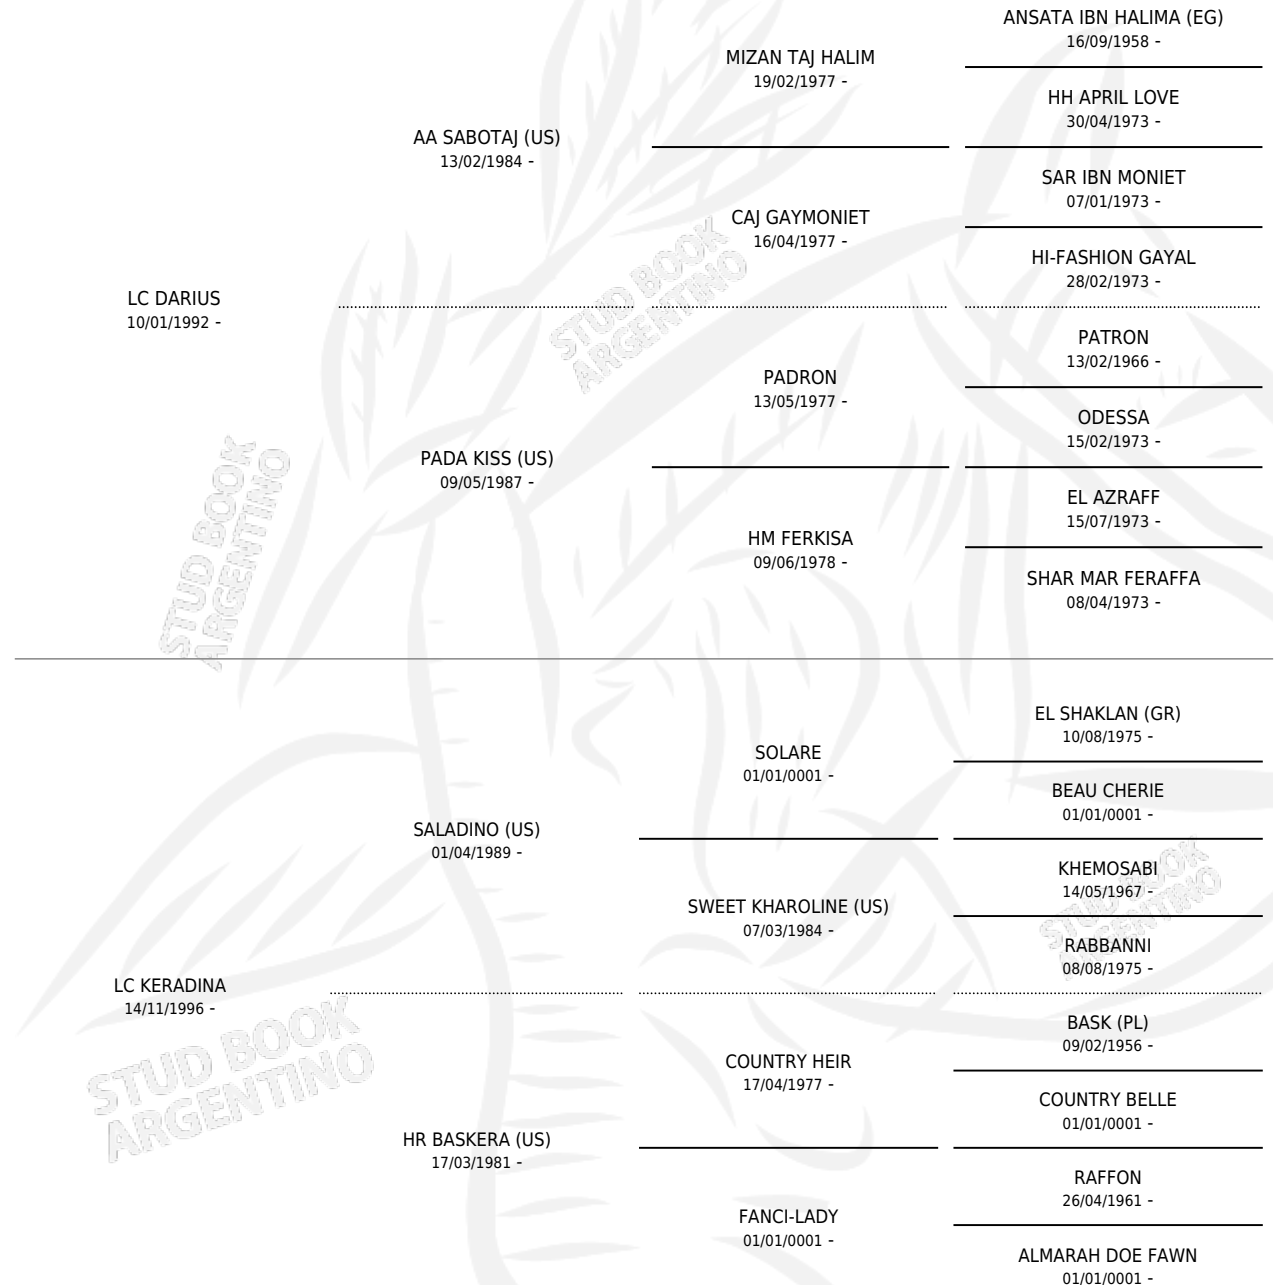

MC KIKA

por LC DARIUS y LC KERADINA por SALADINO (US)

Argentina · Hembra · Tordillo · AP · 16/09/2003
Familia · Volumen 38

ESTADO

TIPIFICACIÓN SANGUÍNEA	X
TIPIFICACIÓN POR ADN	X
PASAPORTE	X
IDENTIFICACIÓN POR MICROCHIP	X
REPRODUCTOR	X

Lugar de nacimiento: Campo particular

Criador: Sin dato

PEDIGREE

MC KIKA

Datos oficiales del Stud Book Argentino

Documento generado el 04/05/2026

studbook.org.ar