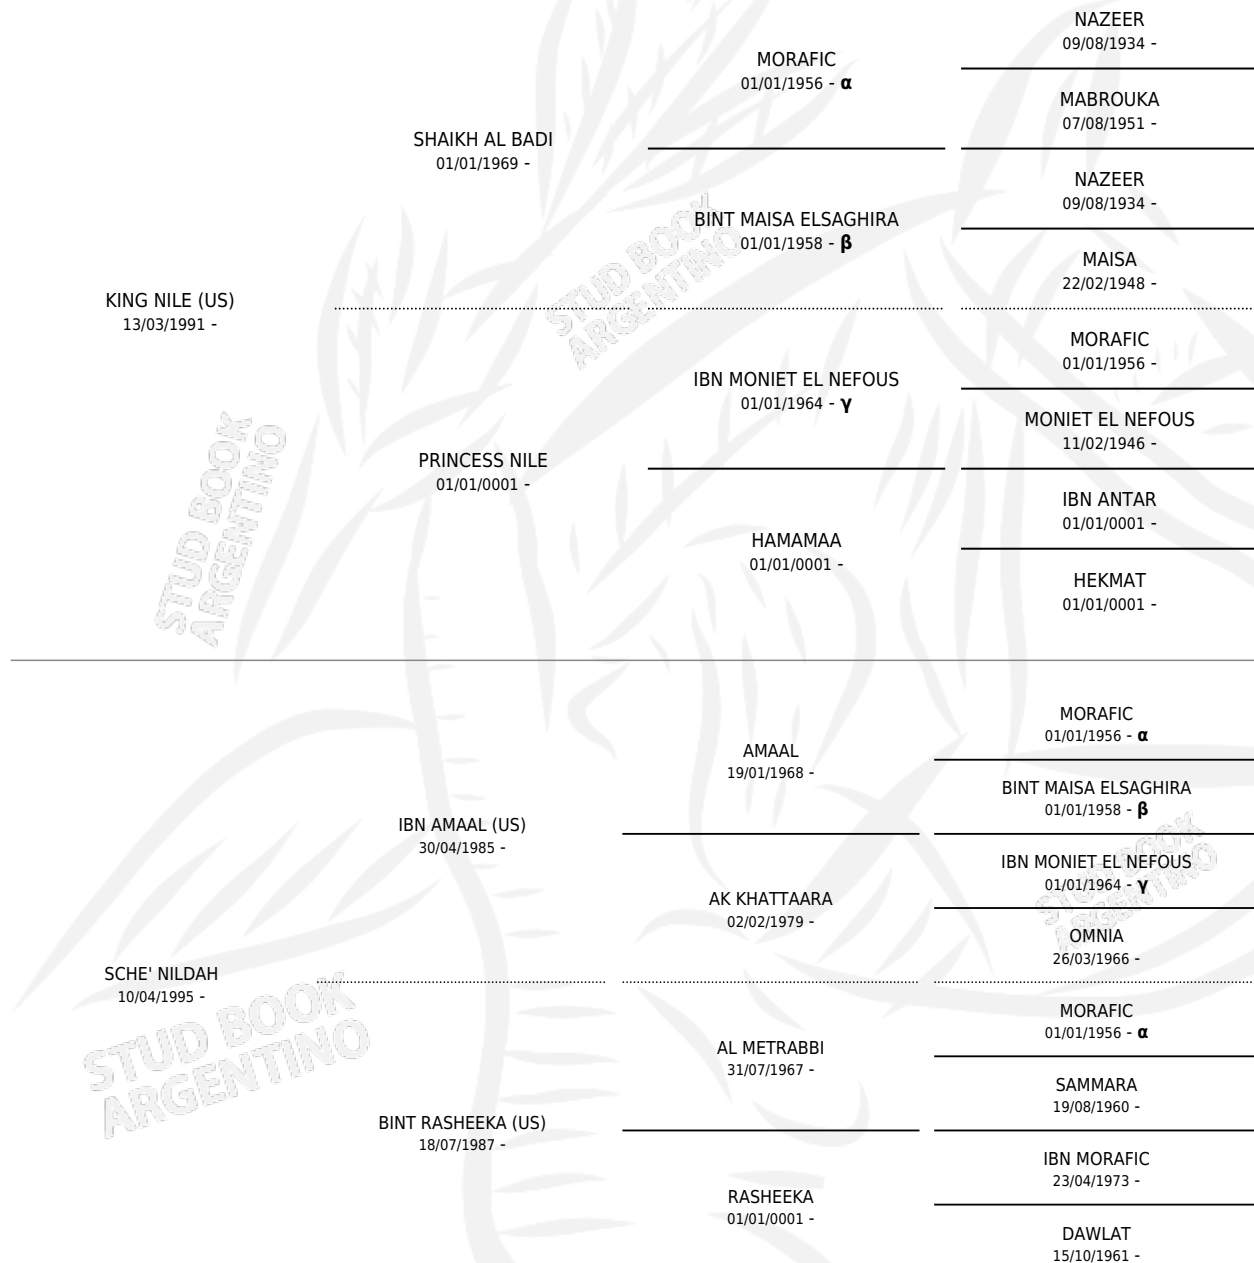

SCHE BINT NILDAH

por KING NILE (US) y SCHE' NILDAH por IBN AMAAL (US)

Argentina · Hembra · Tordillo · AP · 03/10/2003
Familia · Volumen 38

ESTADO

TIPIFICACIÓN SANGUÍNEA	✓
TIPIFICACIÓN POR ADN	✓
PASAPORTE	✓
IDENTIFICACIÓN POR MICROCHIP	X
REPRODUCTOR	✓

Lugar de nacimiento: Scheherezade
Criador: Sin dato

~

HIJOS

	MACHOS	HEMBRAS
2 NACIERON	1	1
SIN ACTUACIONES		

PEDIGREE

INBREEDING : α, β, γ

S

mientos 2 / Efectividad 100%