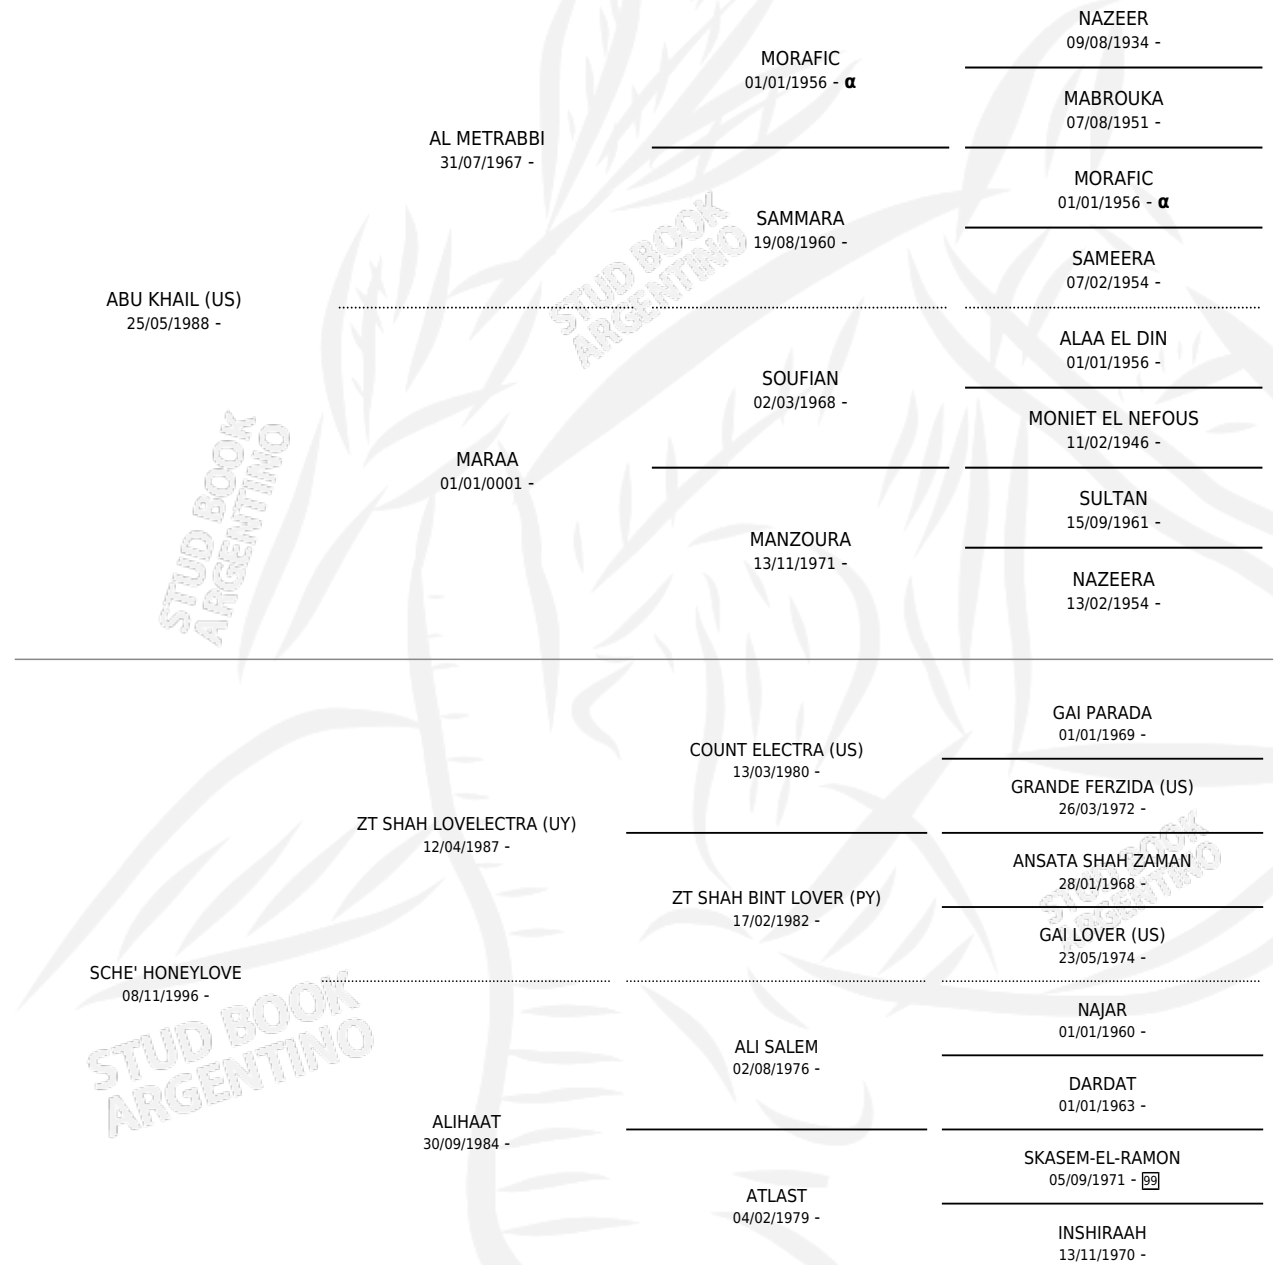

SCHE ABU HONEY

por **ABU KHAIL (US)** y **SCHE' HONEYLOVE** por **ZT SHAH LOVELECTRA (UY)**

Argentina · Macho · Tordillo · AP · 05/10/2003
Familia · Volumen 38

ESTADO

TIPIFICACIÓN SANGUÍNEA	X
TIPIFICACIÓN POR ADN	X
PASAPORTE	X
IDENTIFICACIÓN POR MICROCHIP	X
REPRODUCTOR	X

Lugar de nacimiento: Scheherezade
Criador: Sin dato

PEDIGREE

INBREEDING : α

SCHE ABU HONEY

Datos oficiales del Stud Book Argentino

Documento generado el 07/05/2026

studbook.org.ar