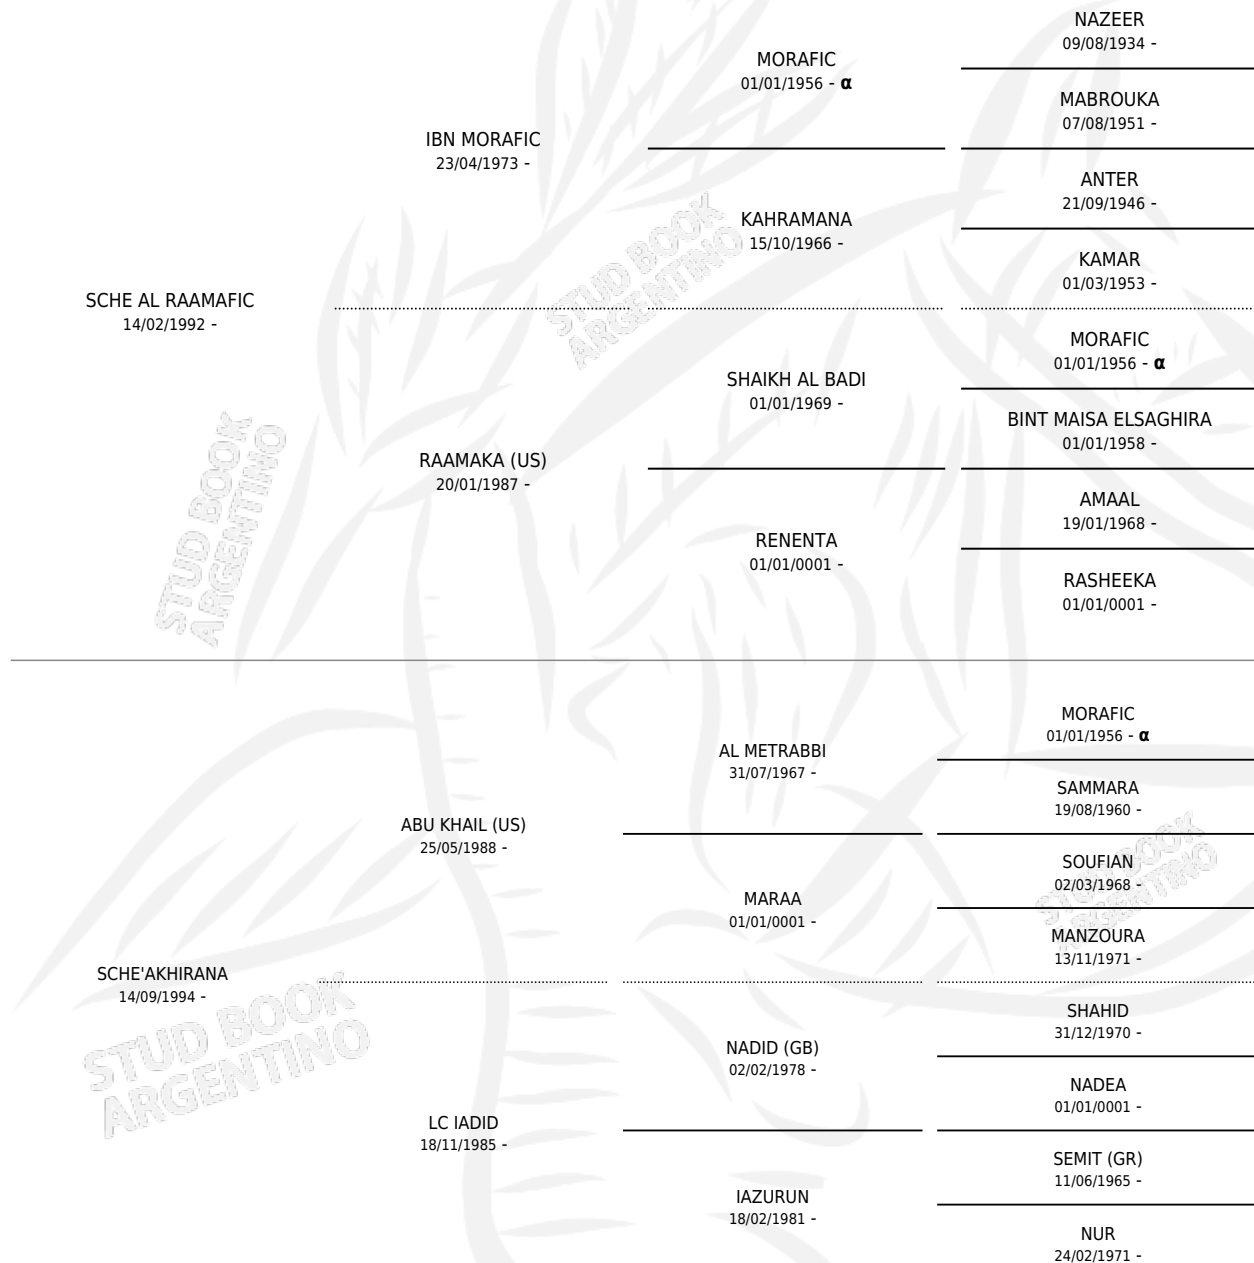

SCHE'ALKHIMAFIC

por SCHE AL RAAMAFIC y SCHE'AKHIRANA por ABU KHAIL (US)

Argentina · Macho · Tordillo · AP · 30/09/2003
Familia · Volumen 38

ESTADO

TIPIFICACIÓN SANGUÍNEA	X
TIPIFICACIÓN POR ADN	X
PASAPORTE	X
IDENTIFICACIÓN POR MICROCHIP	X
REPRODUCTOR	X

Lugar de nacimiento: Scheherezade
Criador: Sin dato

PEDIGREE

INBREEDING : α

SCHE'ALKHIMAFIC

Datos oficiales del Stud Book Argentino

Documento generado el 06/05/2026

studbook.org.ar