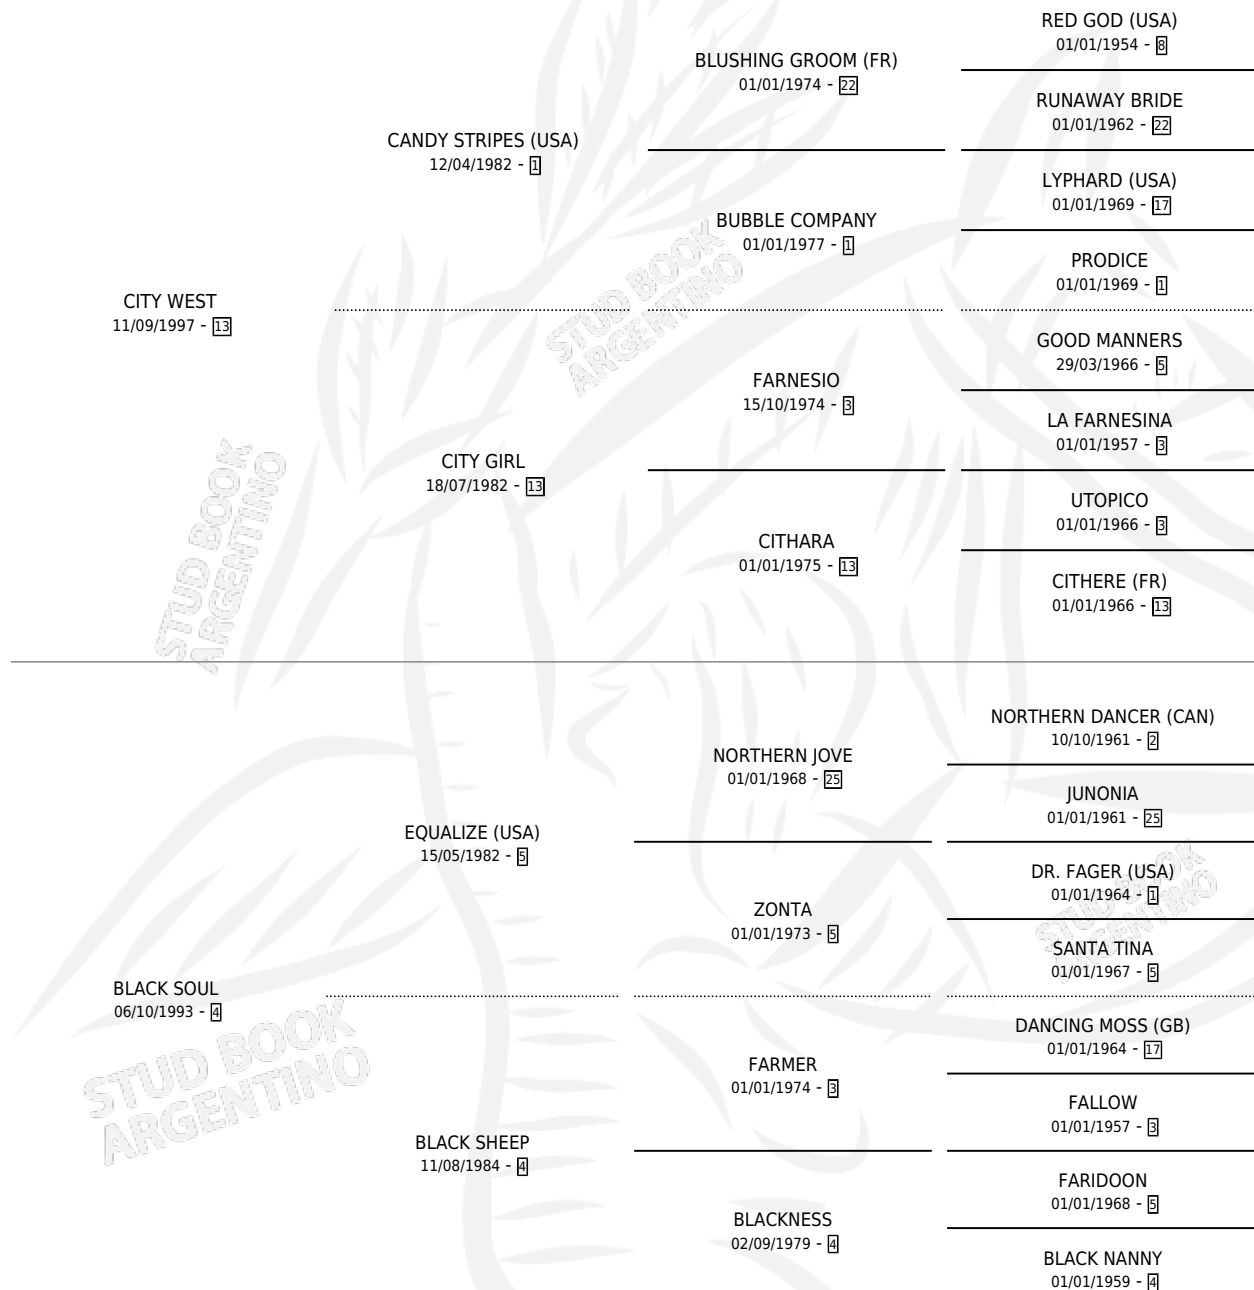

BLACK CITY

por CITY WEST y BLACK SOUL por EQUALIZE (USA)

Argentina · Hembra · Alazan o Tordillo · SP · 18/10/2003
Familia 4-f · Volumen 38

ESTADO

TIPIFICACIÓN SANGUÍNEA	X
TIPIFICACIÓN POR ADN	X
PASAPORTE	X
IDENTIFICACIÓN POR MICROCHIP	X
REPRODUCTOR	X

Lugar de nacimiento: Rancho Lujan

Criador: Atilena Sca

PEDIGREE

BLACK CITY

Datos oficiales del Stud Book Argentino

Documento generado el 09/05/2026

studbook.org.ar