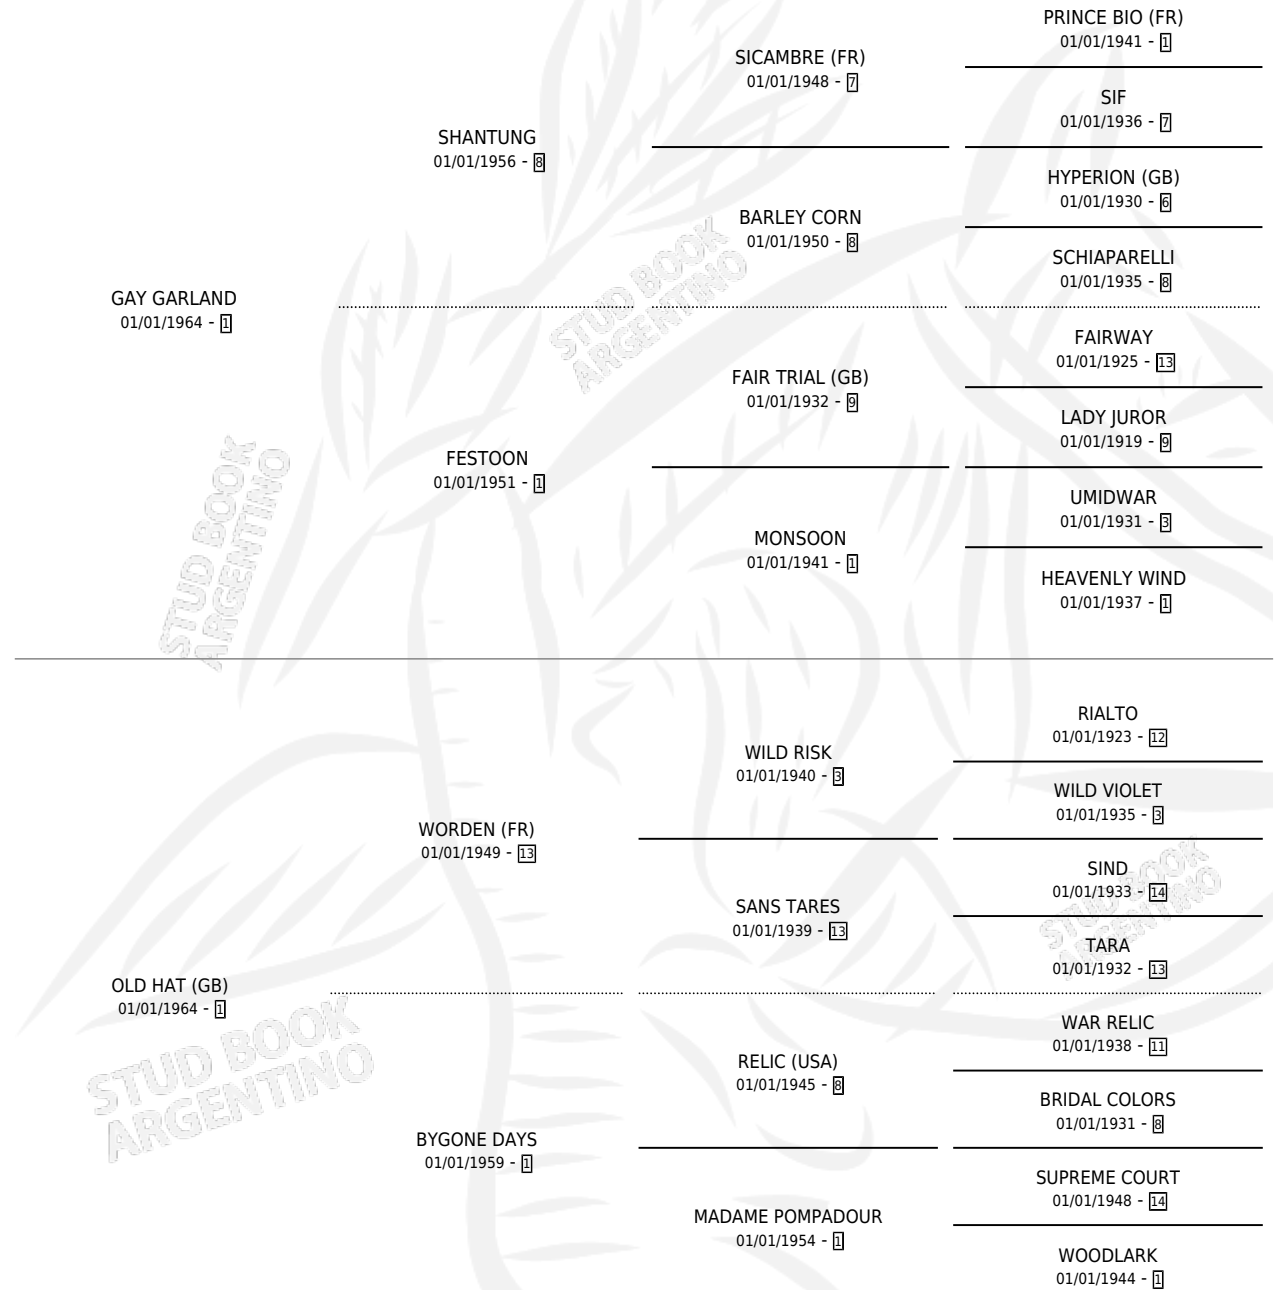

OLD GARLAND

por GAY GARLAND y OLD HAT (GB) por WORDEN (FR)

Argentina · Macho · Alazan · SP · 12/10/1974
Familia 1-w · Volumen 28

ESTADO

TIPIFICACIÓN SANGUÍNEA	X
TIPIFICACIÓN POR ADN	X
PASAPORTE	X
IDENTIFICACIÓN POR MICROCHIP	X
REPRODUCTOR	X

Lugar de nacimiento: Campo particular

Criador: Sin dato

PEDIGREE