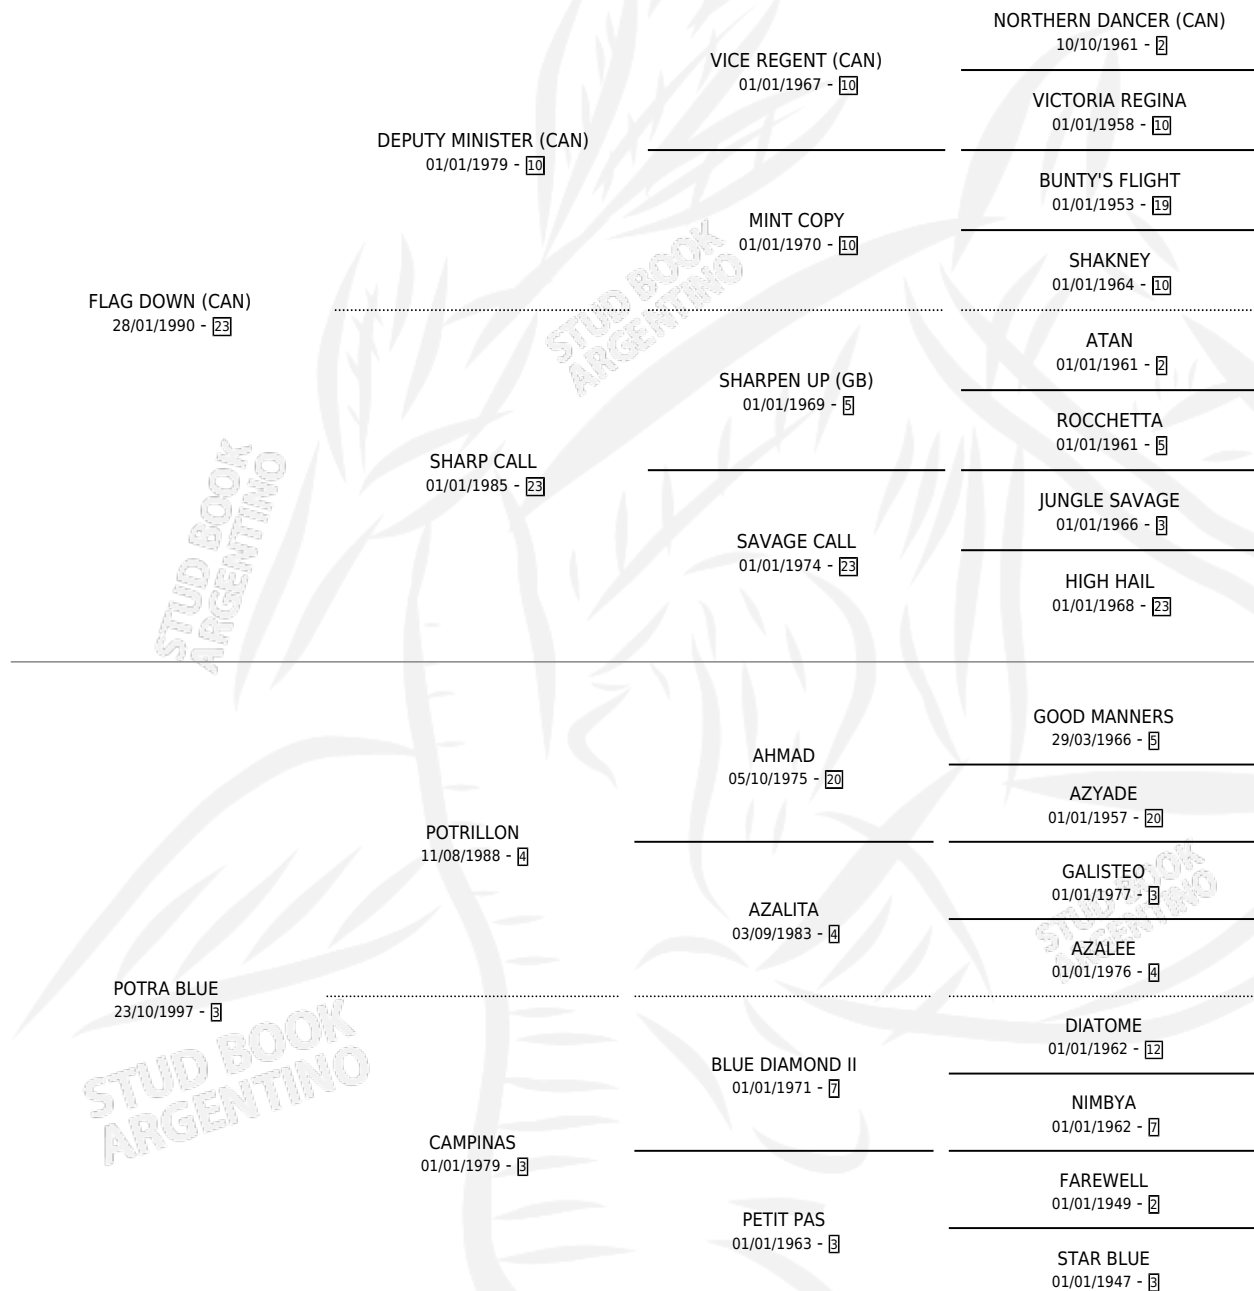

FLAG COLOURS

por **FLAG DOWN (CAN)** y **POTRA BLUE** por **POTRILLON**

Argentina · Macho · Zaino Doradillo · SP · 14/09/2003
Familia 3-f · Volumen 38

ESTADO

TIPIFICACIÓN SANGUÍNEA	✓
TIPIFICACIÓN POR ADN	✓
PASAPORTE	X
IDENTIFICACIÓN POR MICROCHIP	X
REPRODUCTOR	X

Lugar de nacimiento: La Madrugada

Criador: La Madrugada

PEDIGREE

EXPORTACIÓN / IMPORTACIÓN

FECHA	MOVIMIENTO	PAÍS
25/10/2006	EXPORTADO	EMIRATOS ARABES UNIDOS

~

CAMPAÑA

Solo carreras oficiales de Argentina