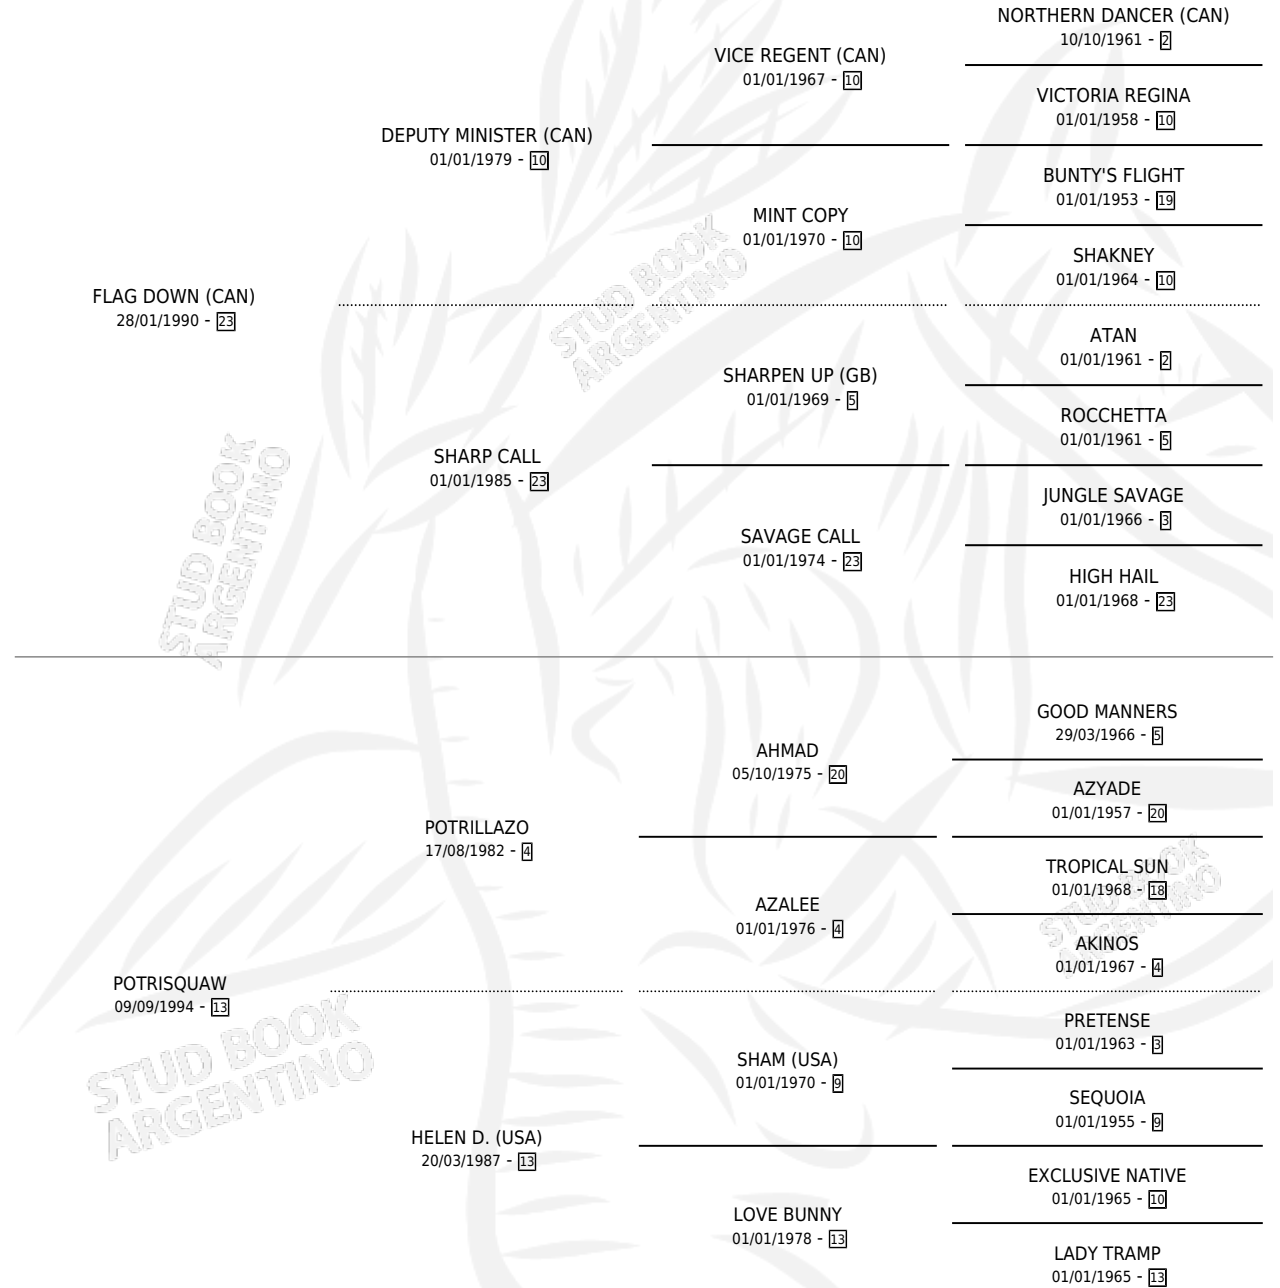

FLAG CHUMBO

por **FLAG DOWN (CAN)** y **POTRISQUAW** por **POTRILLAZO**

Argentina · Macho · Zaino · SP · 17/09/2003
Familia 13-c · Volumen 38

ESTADO

TIPIFICACIÓN SANGUÍNEA	✓
TIPIFICACIÓN POR ADN	X
PASAPORTE	X
IDENTIFICACIÓN POR MICROCHIP	X
REPRODUCTOR	X

Lugar de nacimiento: La Madrugada

Criador: La Madrugada

PEDIGREE