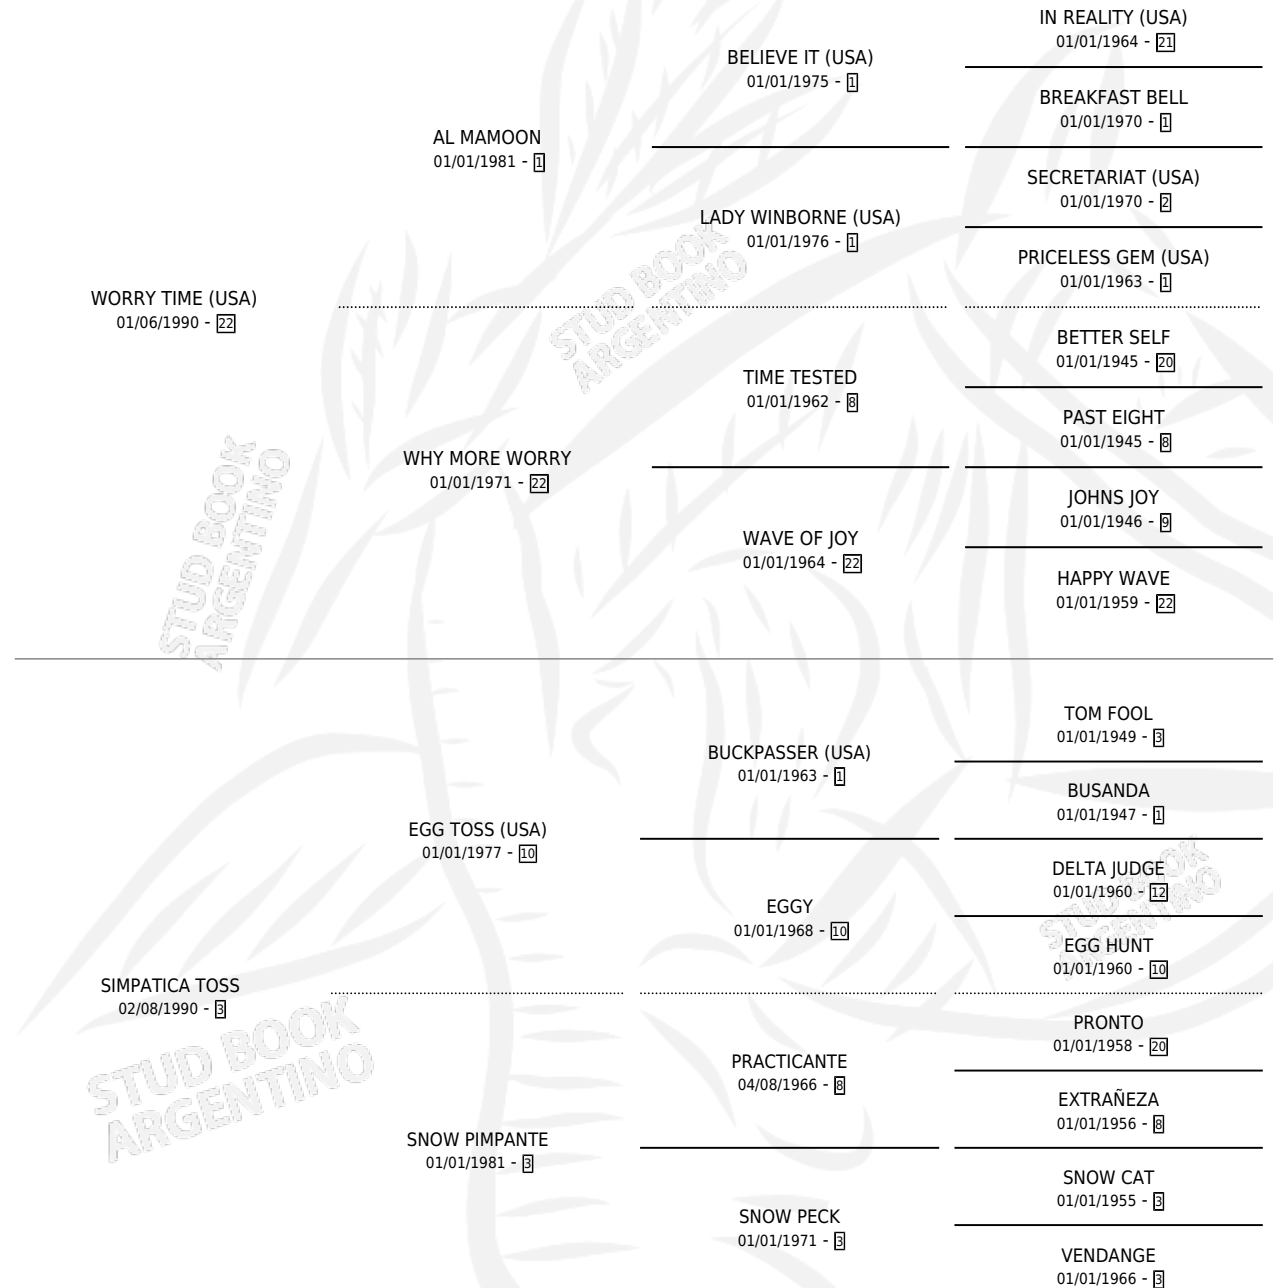

STREAKER

por **WORRY TIME (USA)** y **SIMPATICA TOSS** por **EGG TOSS (USA)**

Argentina · Macho · Alazan · SP · 13/10/2003
Familia 3-I · Volumen 38

ESTADO

TIPIFICACIÓN SANGUÍNEA	✓
TIPIFICACIÓN POR ADN	✓
PASAPORTE	X
IDENTIFICACIÓN POR MICROCHIP	X
REPRODUCTOR	X

Lugar de nacimiento: Cumeneyen

Criador: Cumeneyen

PEDIGREE

CAMPAÑA

Solo carreras oficiales de Argentina

POR EDAD

EDAD	CC	1°	2°	3°	4°	5°	NP	CLC	CLG	CLCG1	CLGG1	IMPORTE	GANANCIA / CC
2 AÑOS	4	0	0	0	0	1	3	0	0	0	0	\$900	\$225
3 AÑOS	5	0	0	0	0	0	5	0	0	0	0	\$0	\$0
4 AÑOS	5	0	0	0	0	0	5	0	0	0	0	\$0	\$0
TOTALES	14	0	0	0	0	1	13	0	0	0	0	\$900	\$64
%		0.0%	0.0%	0.0%	0.0%	7.1%	92.9%	0.0%	0.0%	0.0%	0.0%		