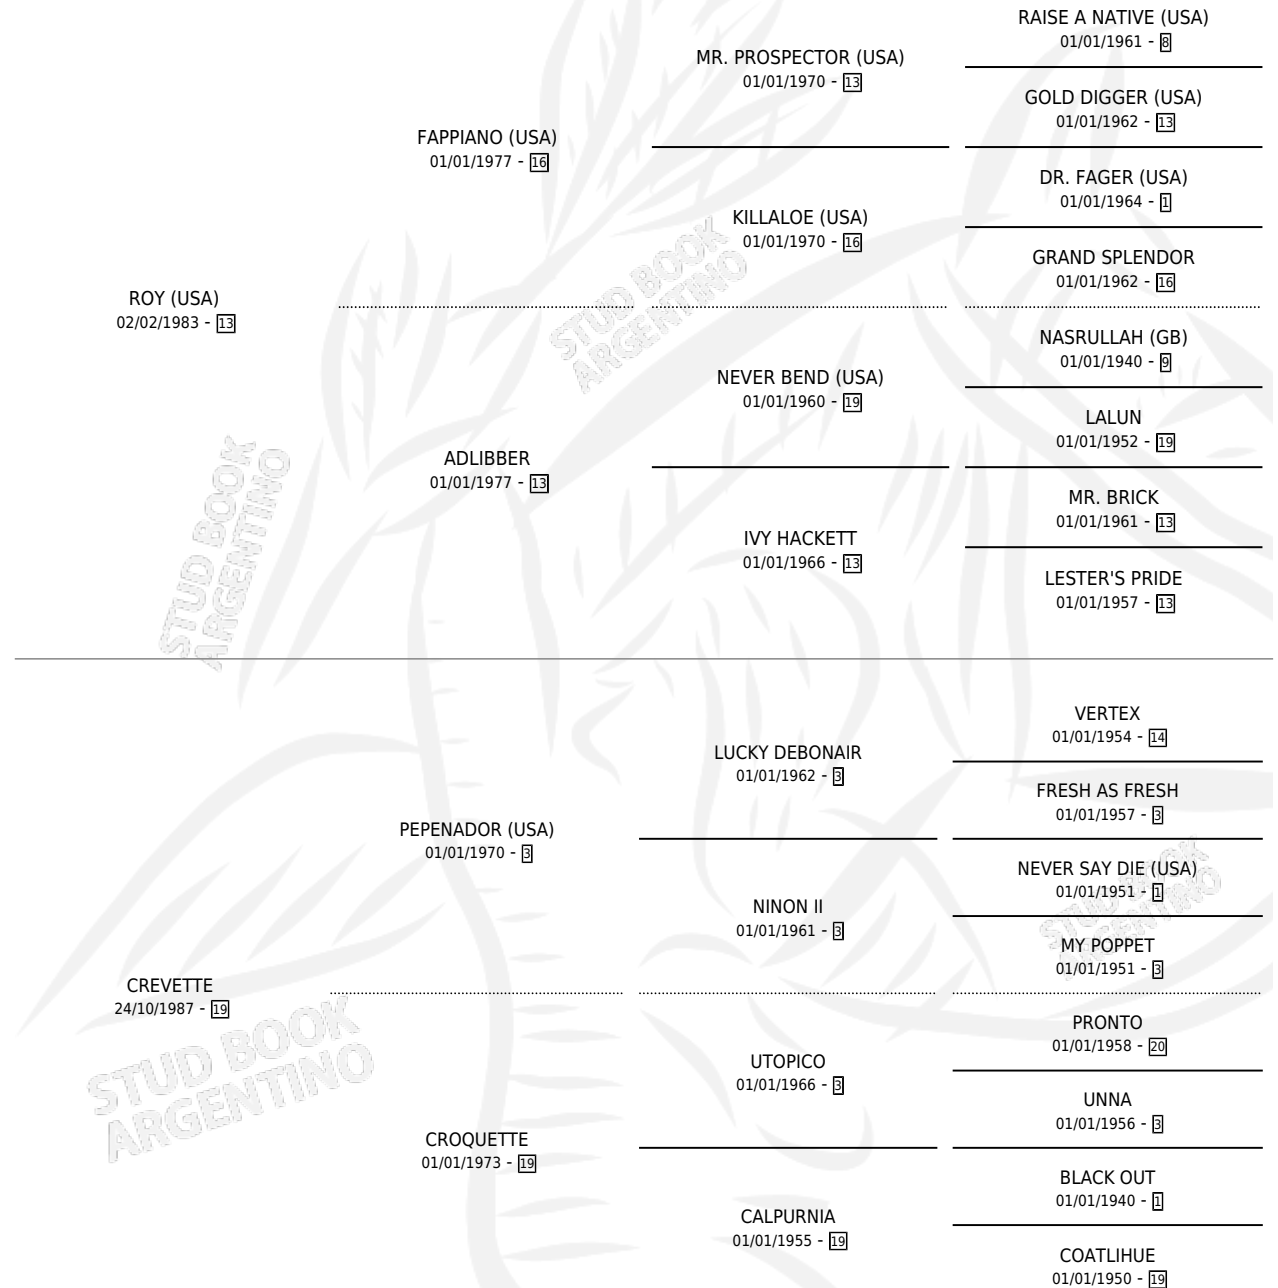

CRETINA

por **ROY (USA)** y **CREVETTE** por **PEPENADOR (USA)**

Argentina · Hembra · Zaino Doradillo · SP · 22/10/2003
Familia 19-c · Volumen 38

ESTADO

TIPIFICACIÓN SANGUÍNEA	✓
TIPIFICACIÓN POR ADN	✓
PASAPORTE	X
IDENTIFICACIÓN POR MICROCHIP	X
REPRODUCTOR	✓

Lugar de nacimiento: Vacacion

Criador: Vacacion

~

HIJOS

	MACHOS	HEMBRAS
11 NACIERON	6	5
7 CORRIERON	5	2
5 GANARON	4	1
0 GANADORES CL	0 GANADORES GR	0 GANADORES G1

PEDIGREE

CAMPAÑA

Solo carreras oficiales de Argentina