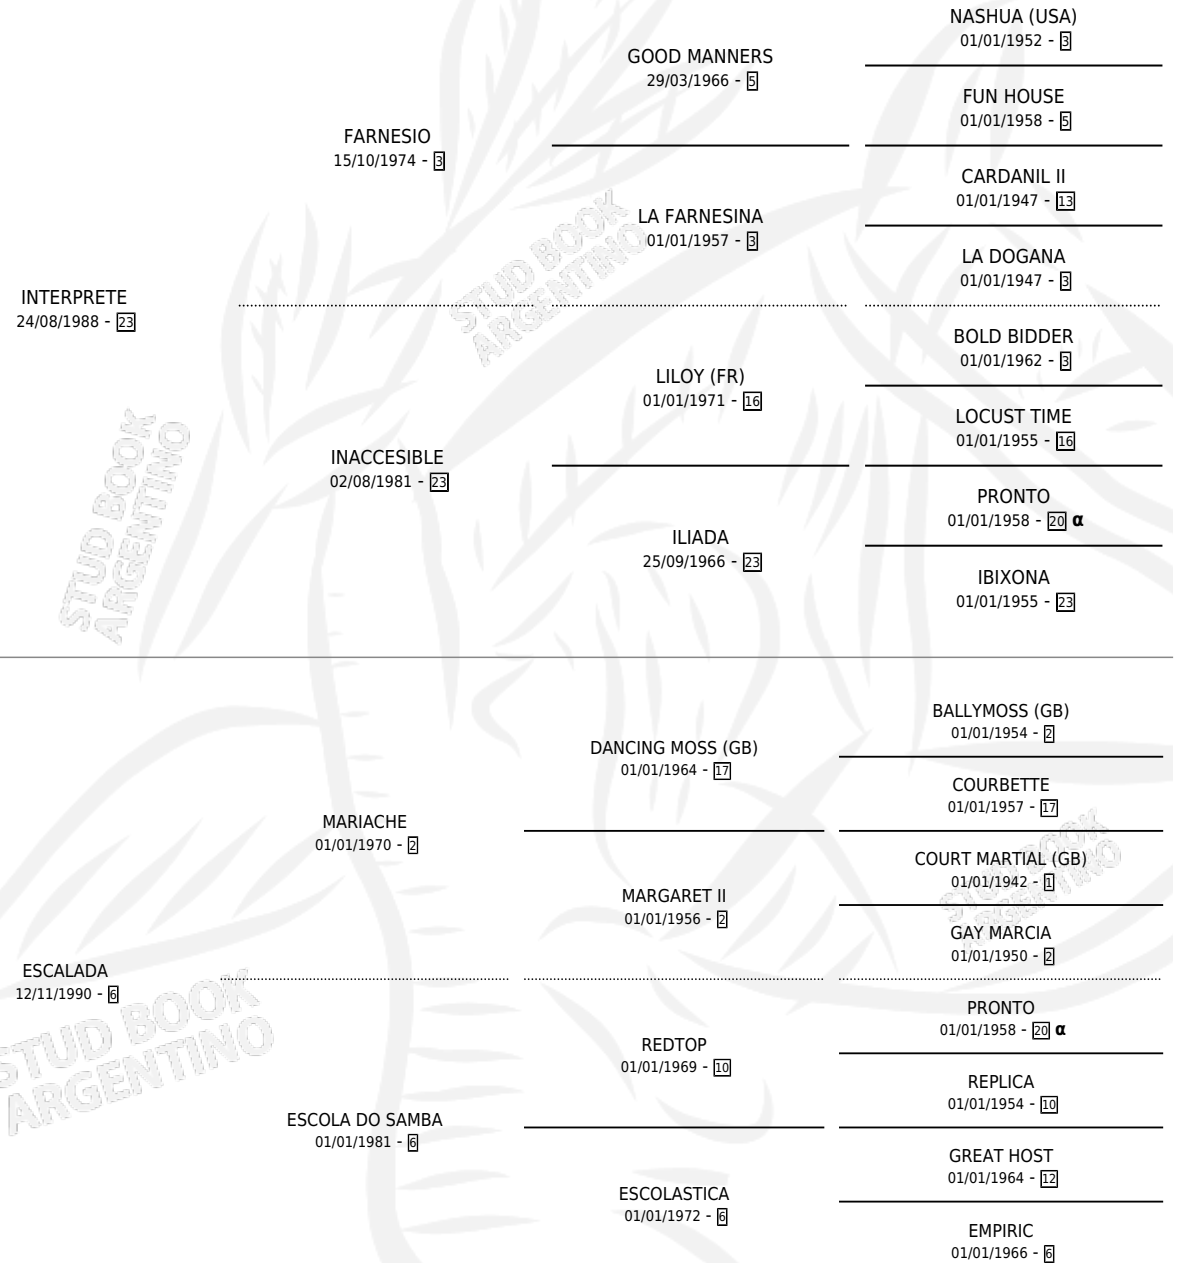

ESTATUTARIA

PEDIGREE

por INTERPRETE y ESCALADA por MARIACHE

Argentina · Hembra · Zaino · SP · 24/10/2003
Familia 6-f · Volumen 38

ESTADO

TIPIFICACIÓN SANGUÍNEA	✓
TIPIFICACIÓN POR ADN	✓
PASAPORTE	X
IDENTIFICACIÓN POR MICROCHIP	X
REPRODUCTOR	✓

Lugar de nacimiento: Vacacion

Criador: Vacacion

~

HIJOS

	MACHOS	HEMBRAS
7 NACIERON	6	1
1 CORRIERON	1	0
1 GANARON	1	0
0 GANADORES CL	0 GANADORES GR	0 GANADORES G1

INBREEDING : α