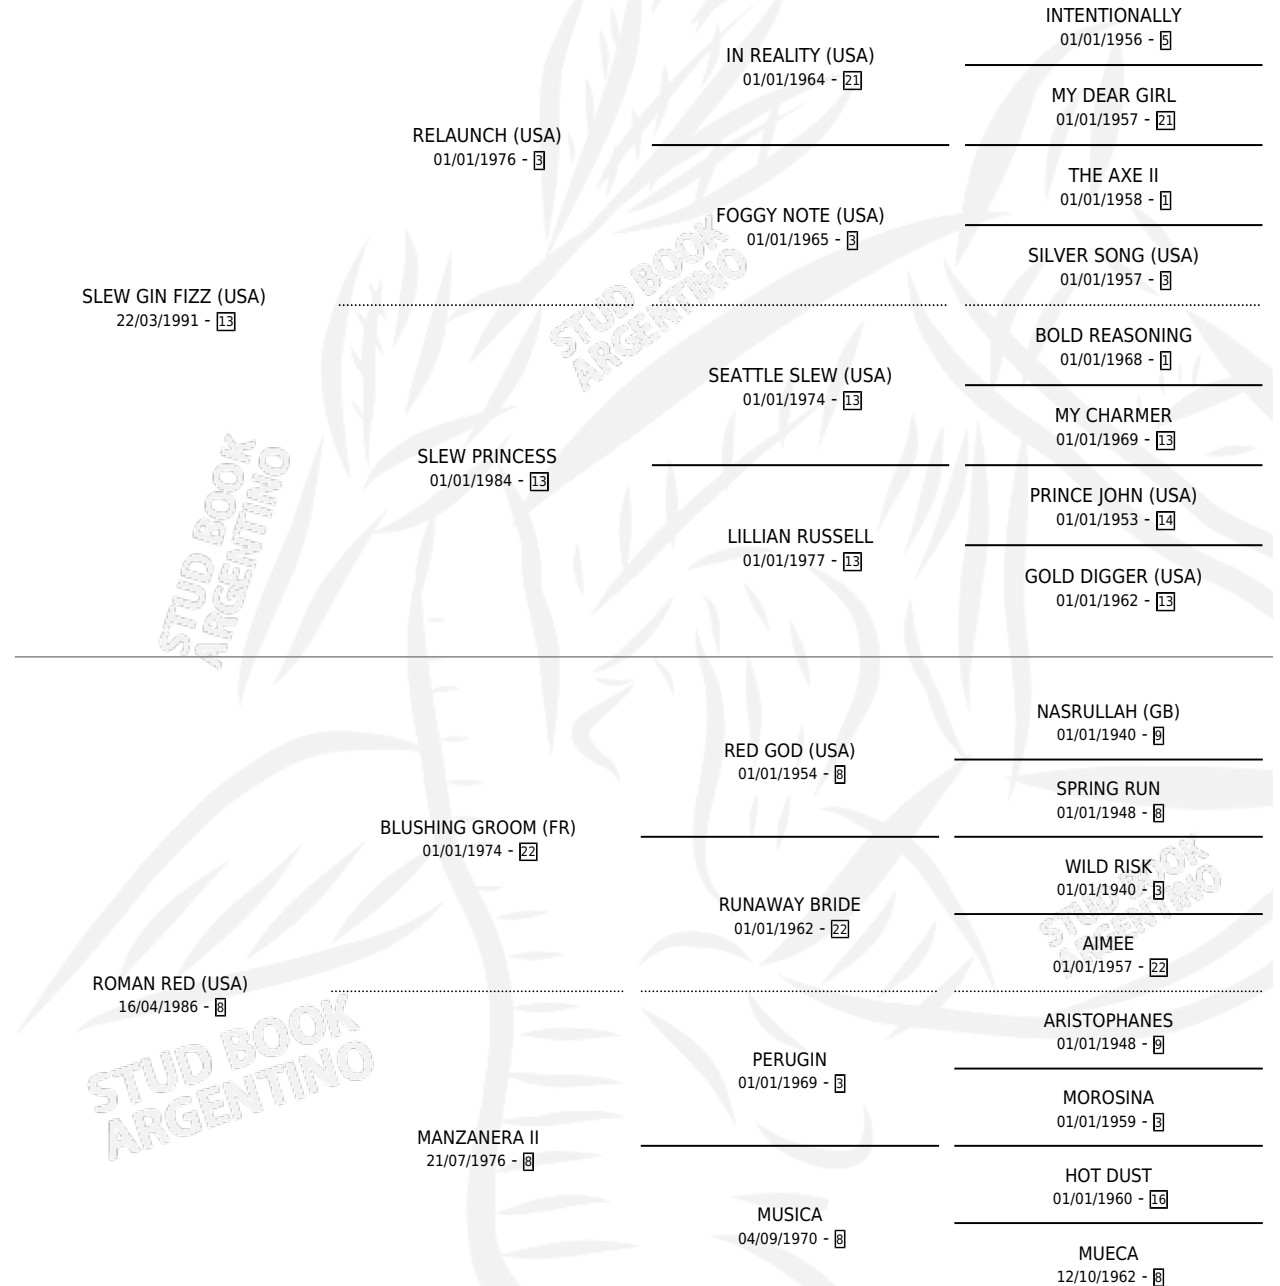

ROMANCILLO

por **SLEW GIN FIZZ (USA)** y **ROMAN RED (USA)** por
BLUSHING GROOM (FR)

Argentina · Macho · Zaino · SP · 21/10/2003
Familia 8-f · Volumen 38

ESTADO

TIPIFICACIÓN SANGUÍNEA	✓
TIPIFICACIÓN POR ADN	X
PASAPORTE	X
IDENTIFICACIÓN POR MICROCHIP	X
REPRODUCTOR	X

Lugar de nacimiento: Vacacion

Criador: Vacacion

PEDIGREE

CAMPAÑA

Solo carreras oficiales de Argentina

POR EDAD

EDAD	CC	1°	2°	3°	4°	5°	NP	CLC	CLG	CLCG1	CLGG1	IMPORTE	GANANCIA / CC
4 AÑOS	9	1	0	0	2	1	5	0	0	0	0	\$22,250	\$2,472
5 AÑOS	3	1	0	1	0	0	1	0	0	0	0	\$16,550	\$5,517
6 AÑOS	2	0	0	0	0	0	2	0	0	0	0	\$0	\$0
7 AÑOS	1	0	0	0	0	0	1	0	0	0	0	\$0	\$0
TOTALES	15	2	0	1	2	1	9	0	0	0	0	\$38,800	\$2,587
%		13.3%	0.0%	6.7%	13.3%	6.7%	60.0%	0.0%	0.0%	0.0%	0.0%		