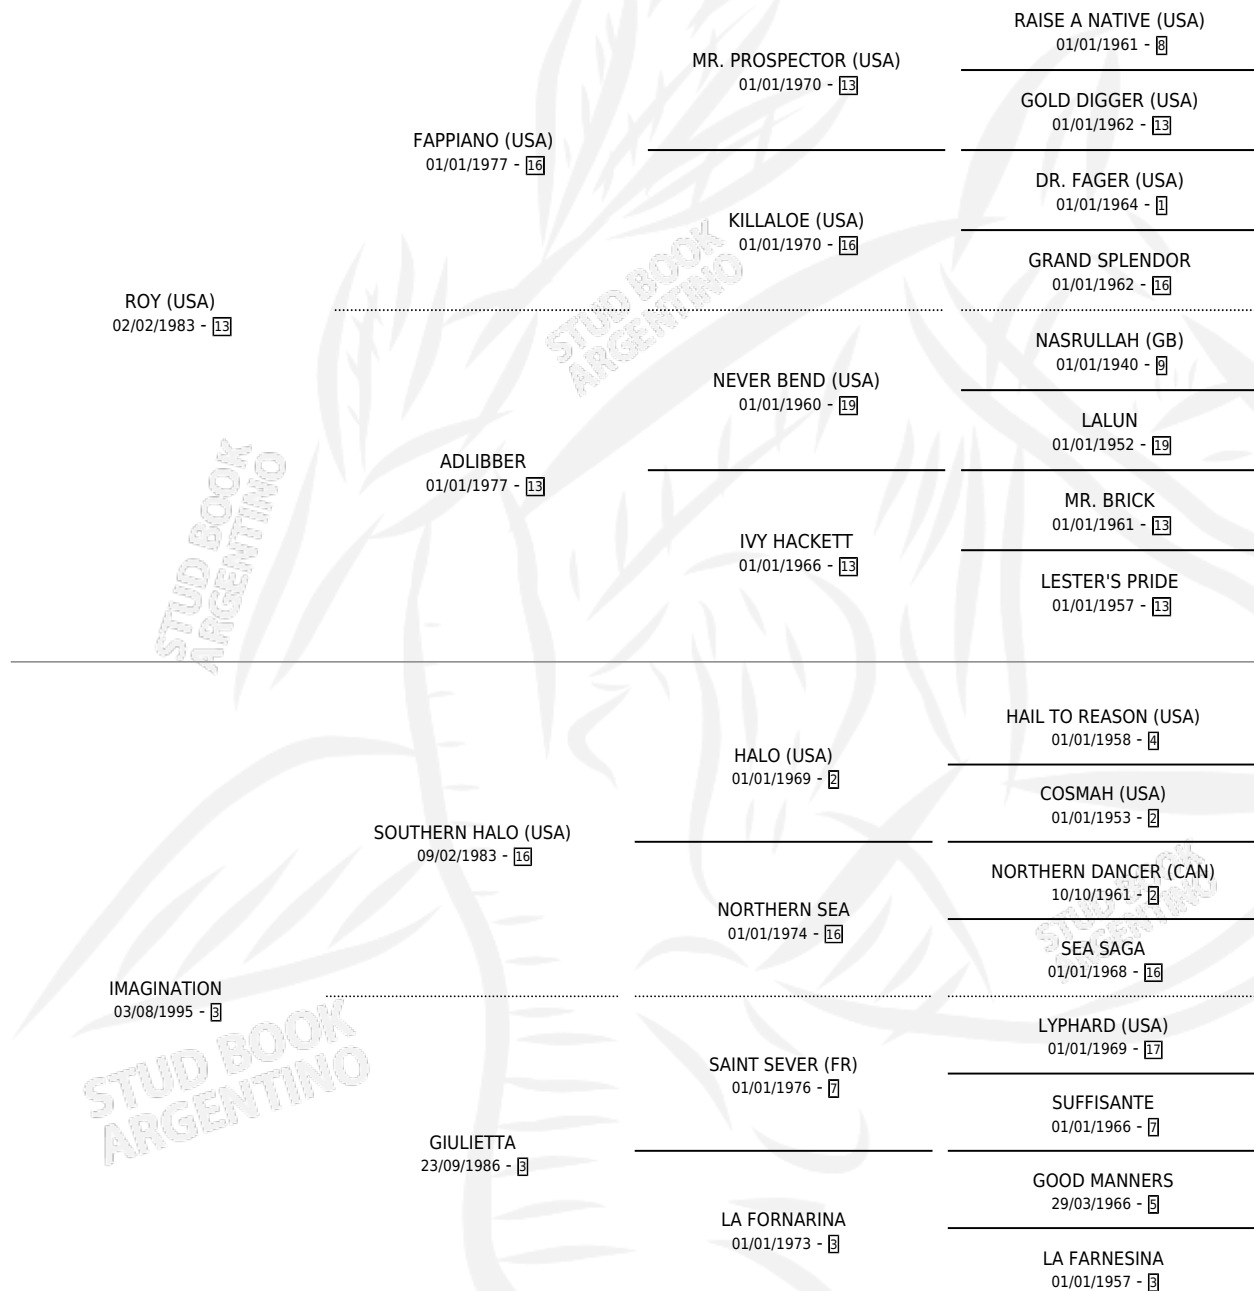

ISIGA

por **ROY (USA)** y **IMAGINATION** por **SOUTHERN HALO (USA)**

Argentina · Hembra · Alazan · SP · 23/10/2003
Familia 3-b · Volumen 38

ESTADO

TIPIFICACIÓN SANGUÍNEA	✓
TIPIFICACIÓN POR ADN	✓
PASAPORTE	X
IDENTIFICACIÓN POR MICROCHIP	X
REPRODUCTOR	✓

Lugar de nacimiento: Vacacion

Criador: Vacacion

~

HIJOS

	MACHOS	HEMBRAS
5 NACIERON	1	4
3 CORRIERON	1	2
2 GANARON	0	2
0 GANADORES CL	0 GANADORES GR	0 GANADORES G1

PEDIGREE

CAMPAÑA

Solo carreras oficiales de Argentina

Ganadora de 2 carreras en Palermo y La Plata - \$50,095, a los 3 y 4 años.

POR DISTANCIA

HIPODROMO	CC	1°	2°	3°	4°	5°	NP	CLC	CLG	CLCG1	CLGG1	IMPORTE
LA PLATA	5	1	1	0	0	0	3	0	0	0	0	\$20,150
1200 MTS	1	0	0	0	0	0	1	0	0	0	0	\$0
1300 MTS	2	0	0	0	0	0	2	0	0	0	0	\$0
1400 MTS	2	1	1	0	0	0	0	0	0	0	0	\$20,150
SAN ISIDRO	4	0	0	0	0	3	1	0	0	0	0	\$2,695
1200 MTS	2	0	0	0	0	2	0	0	0	0	0	\$1,920
1000 MTS	2	0	0	0	0	1	1	0	0	0	0	\$775
PALERMO	5	1	0	1	2	0	1	0	0	0	0	\$27,250
1200 MTS	3	1	0	1	0	0	1	0	0	0	0	\$23,850
1000 MTS	2	0	0	0	2	0	0	0	0	0	0	\$3,400