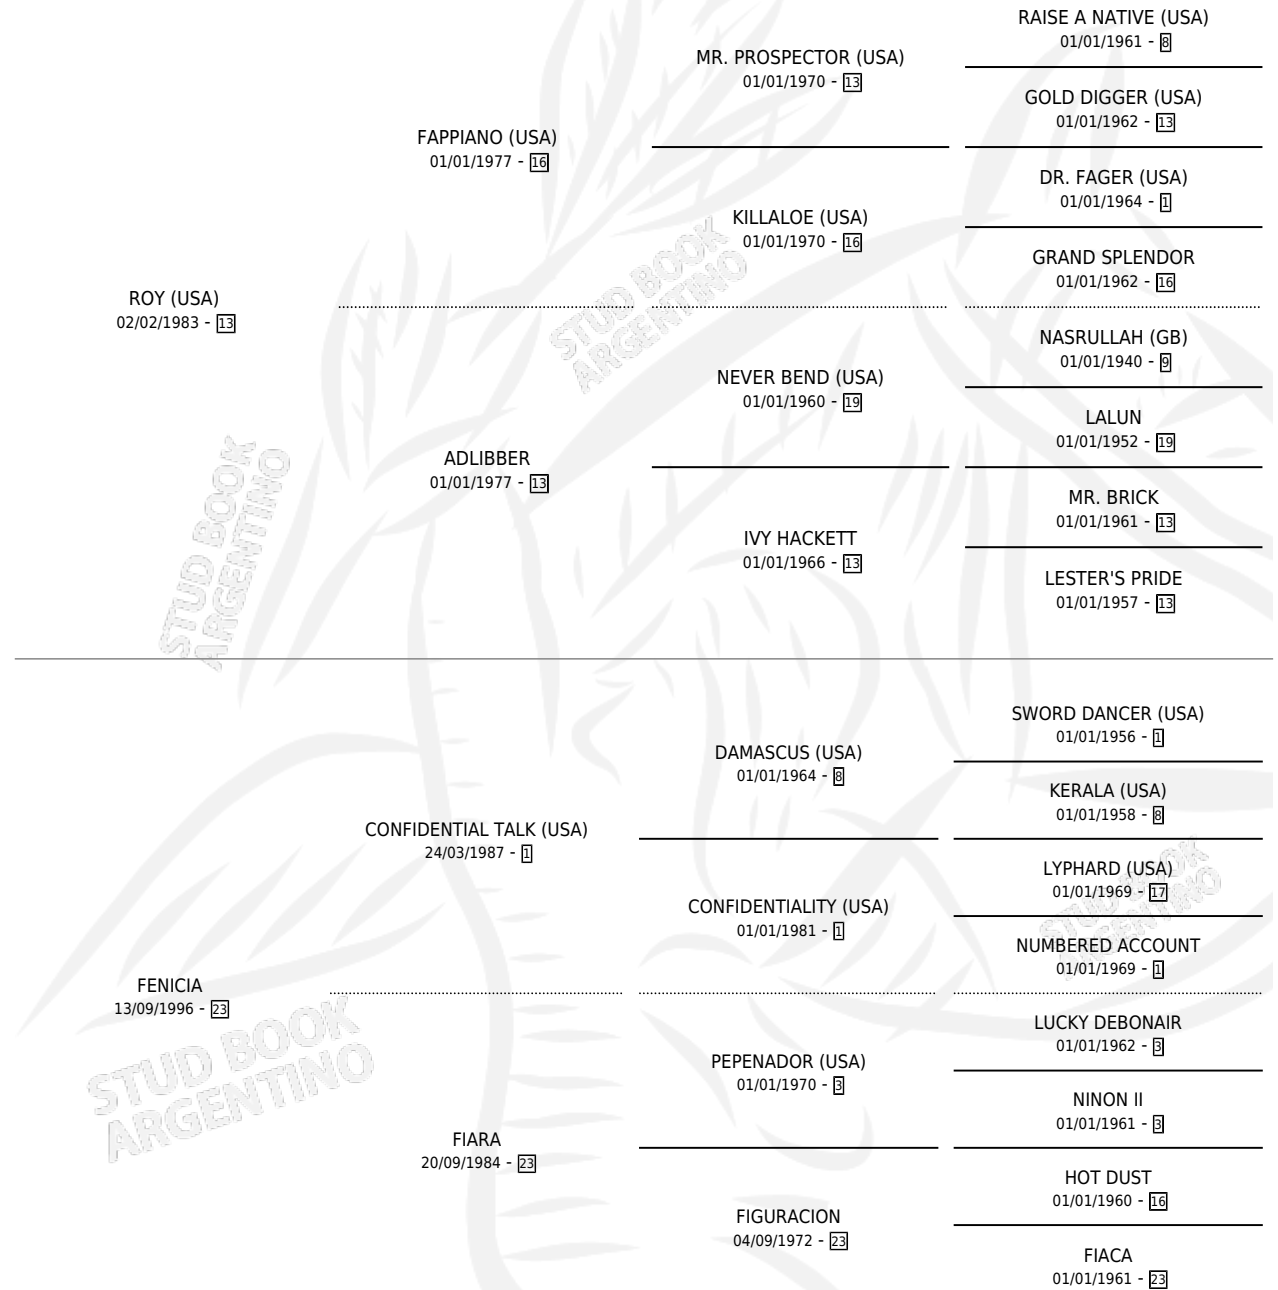

FEBRERA

por ROY (USA) y FENICIA por CONFIDENTIAL TALK (USA)

Argentina · Hembra · Zaino Colorado · SP · 22/10/2003
Familia 23-a · Volumen 38

ESTADO

TIPIFICACIÓN SANGUÍNEA	✓
TIPIFICACIÓN POR ADN	✓
PASAPORTE	X
IDENTIFICACIÓN POR MICROCHIP	X
REPRODUCTOR	✓

Lugar de nacimiento: Vacacion

Criador: Vacacion

~

HIJOS

	MACHOS	HEMBRAS
3 NACIERON	2	1
1 CORRIERON	1	0
1 GANARON	1	0

1	1	0
GANADORES CL	GANADORES GR	GANADORES G1

PEDIGREE