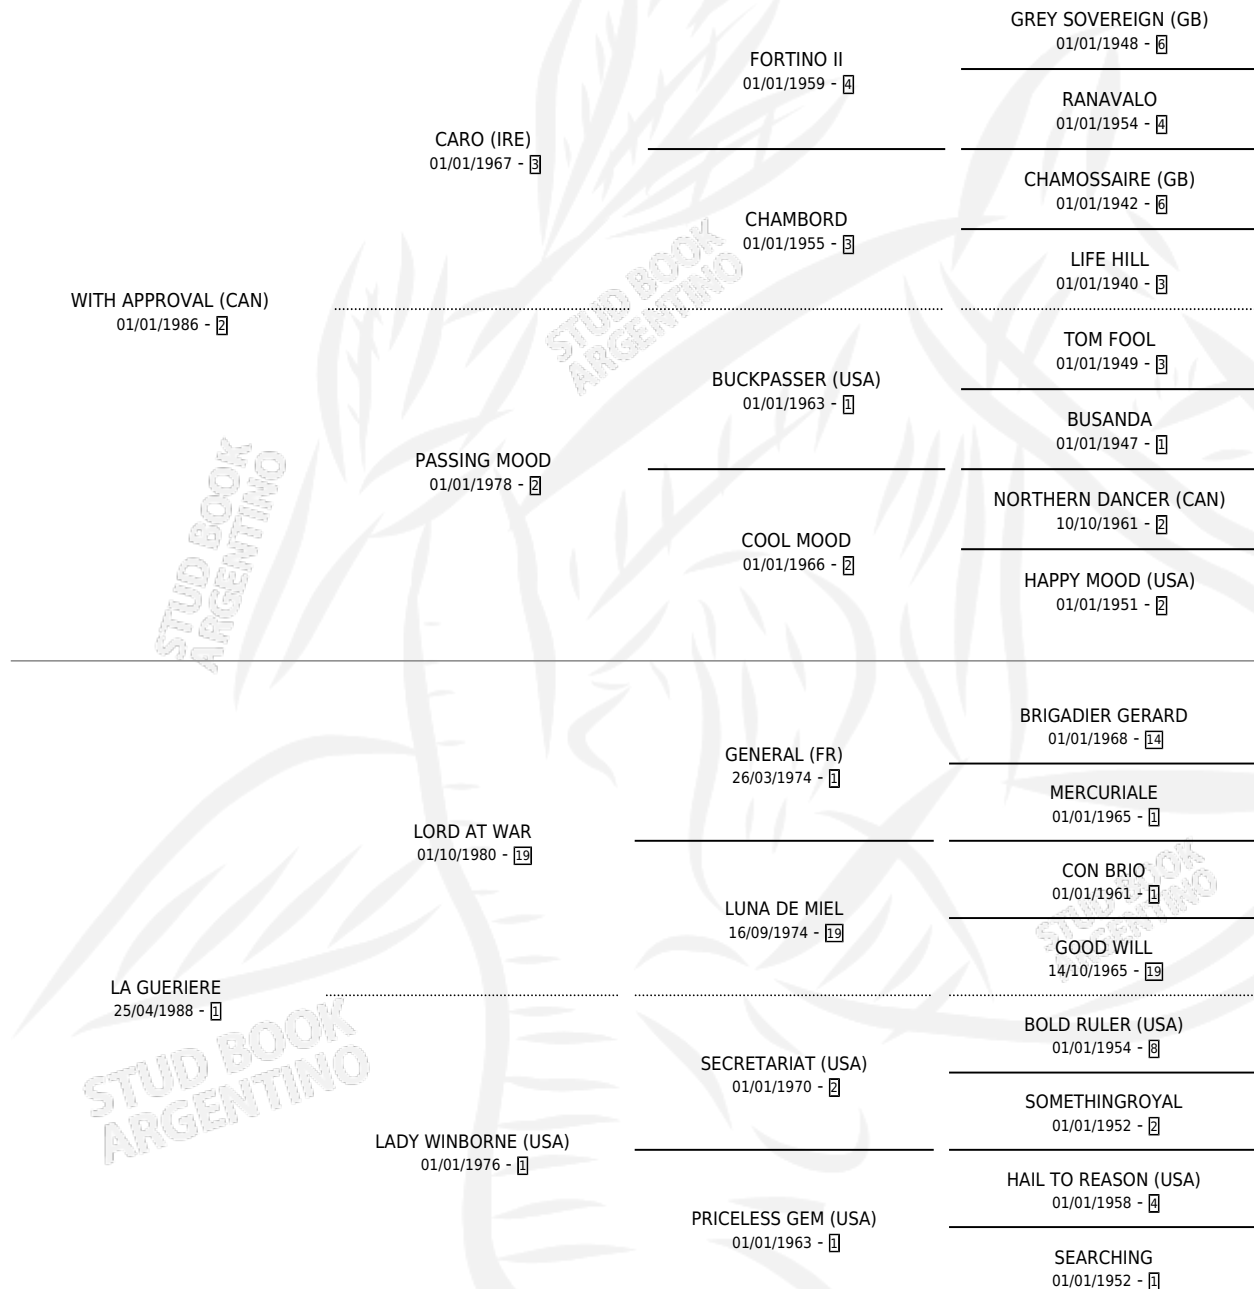

LASTING APPROVAL (USA)

por WITH APPROVAL (CAN) y LA GUERIERE por LORD AT WAR

Estados Unidos · Macho · Tordillo · SP · 29/03/1994
Familia 1-x · Volumen web

ESTADO

| | |
|------------------------------|---|
| TIPIFICACIÓN SANGUÍNEA | ✓ |
| TIPIFICACIÓN POR ADN | ✓ |
| PASAPORTE | X |
| IDENTIFICACIÓN POR MICROCHIP | X |
| REPRODUCTOR | ✓ |

Lugar de nacimiento: Estados Unidos

Criador: Extranjero

~

HIJOS

| | MACHOS | HEMBRAS |
|---------------|--------|---------|
| 384 NACIERON | 197 | 187 |
| 270 CORRIERON | 147 | 123 |
| 158 GANARON | 100 | 58 |

| | | |
|--------------|--------------|--------------|
| 6 | 6 | 3 |
| GANADORES CL | GANADORES GR | GANADORES G1 |

PEDIGREE

EXPORTACIÓN / IMPORTACIÓN**FECHA**

27/10/2003

MOVIMIENTO

IMPORTADO

PAÍS

ESTADOS UNIDOS