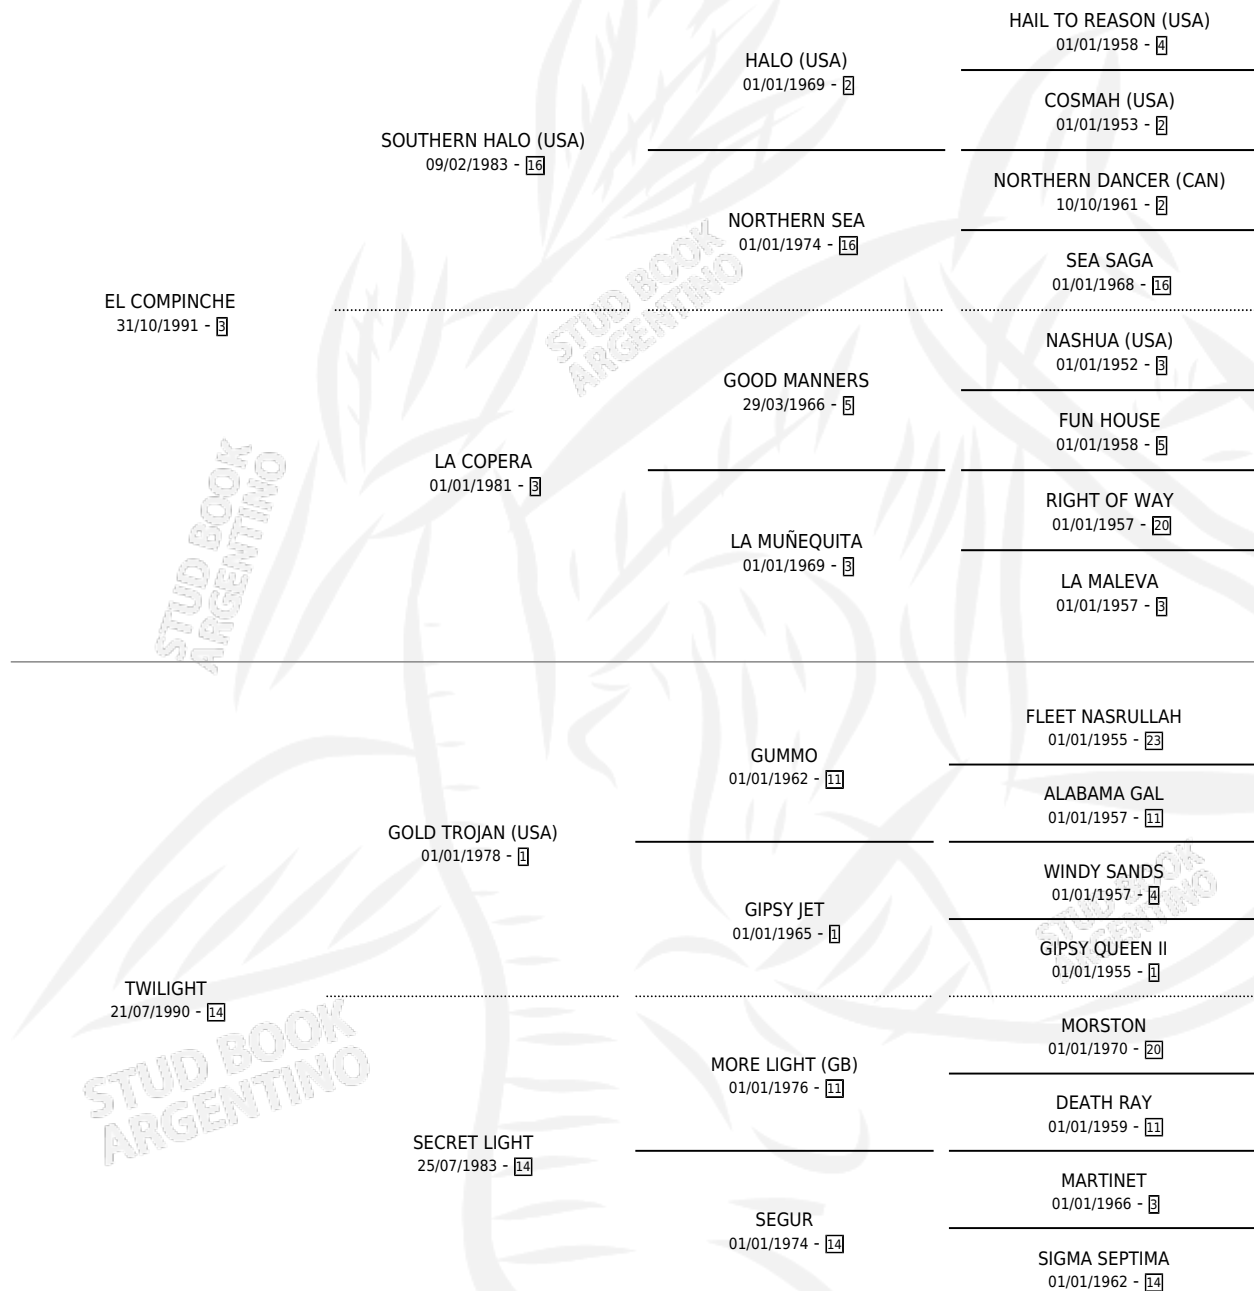

TWIX

por **EL COMPINCHE** y **TWILIGHT** por **GOLD TROJAN (USA)**

Argentina · Hembra · Zaino Doradillo · SP · 21/09/2003
Familia 14-c · Volumen 38

ESTADO

TIPIFICACIÓN SANGUÍNEA	✓
TIPIFICACIÓN POR ADN	✓
PASAPORTE	X
IDENTIFICACIÓN POR MICROCHIP	X
REPRODUCTOR	X

Lugar de nacimiento: La Quebrada

Criador: La Quebrada

PEDIGREE