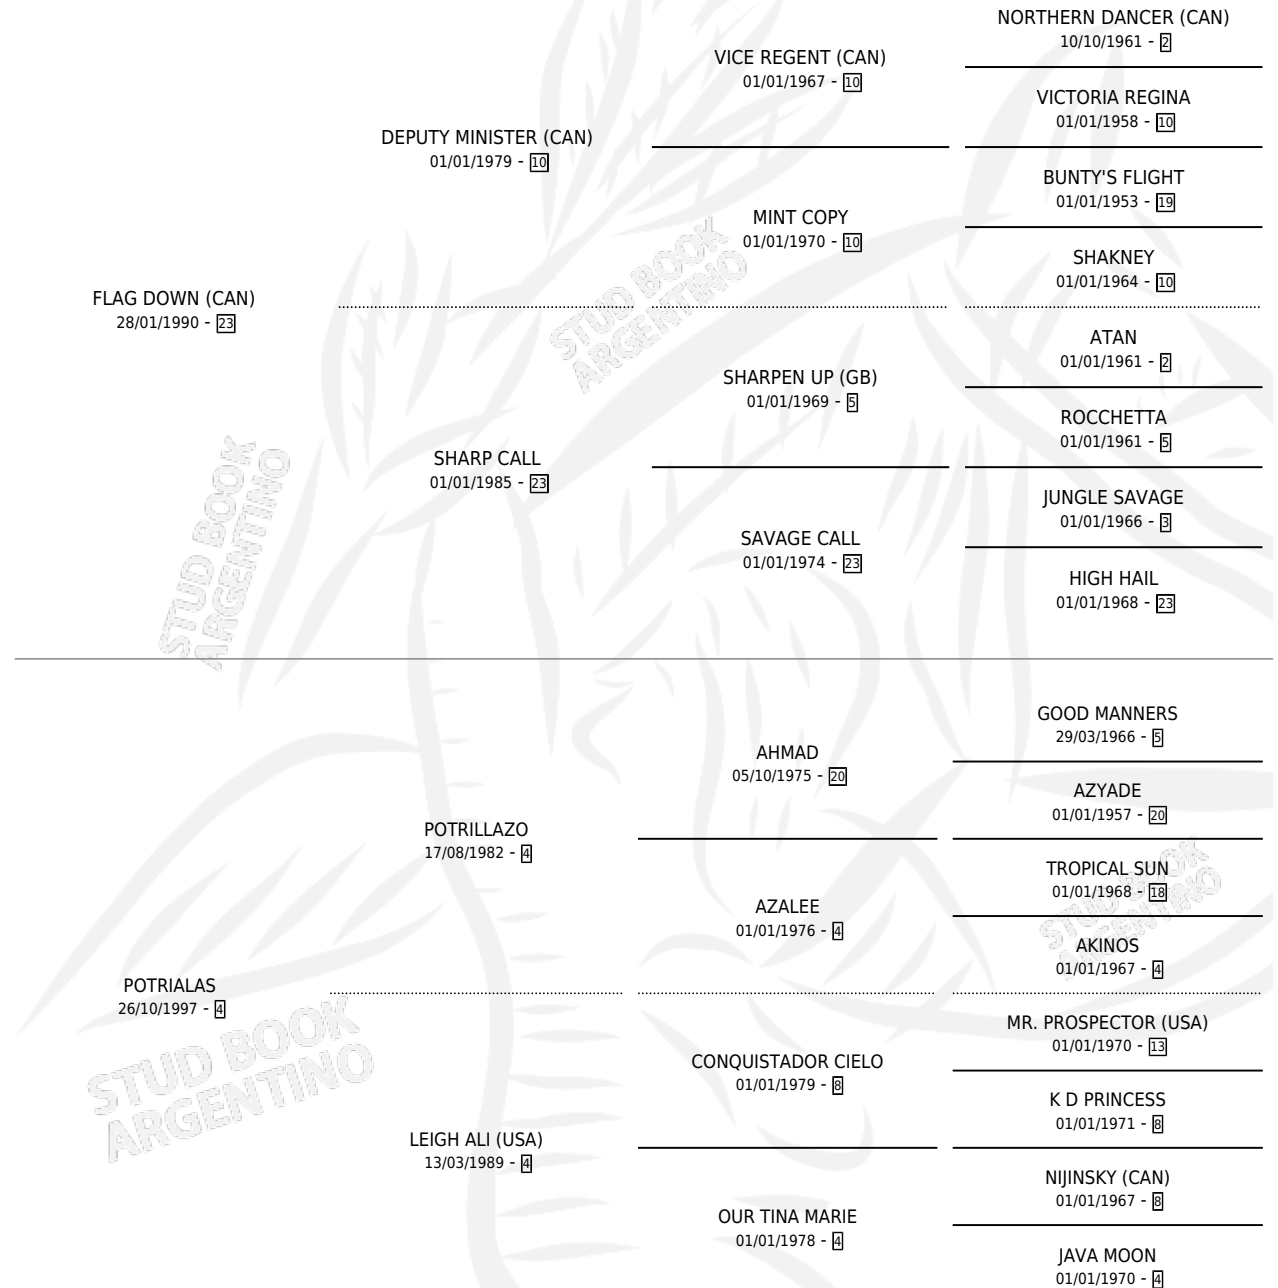

FLAG CALESITA

por **FLAG DOWN (CAN)** y **POTRIALAS** por **POTRILLAZO**

Argentina · Hembra · Zaino · SP · 23/09/2003
Familia 4-r · Volumen 38

ESTADO

TIPIFICACIÓN SANGUÍNEA	✓
TIPIFICACIÓN POR ADN	X
PASAPORTE	X
IDENTIFICACIÓN POR MICROCHIP	X
REPRODUCTOR	X

Lugar de nacimiento: La Madrugada

Criador: La Madrugada

PEDIGREE