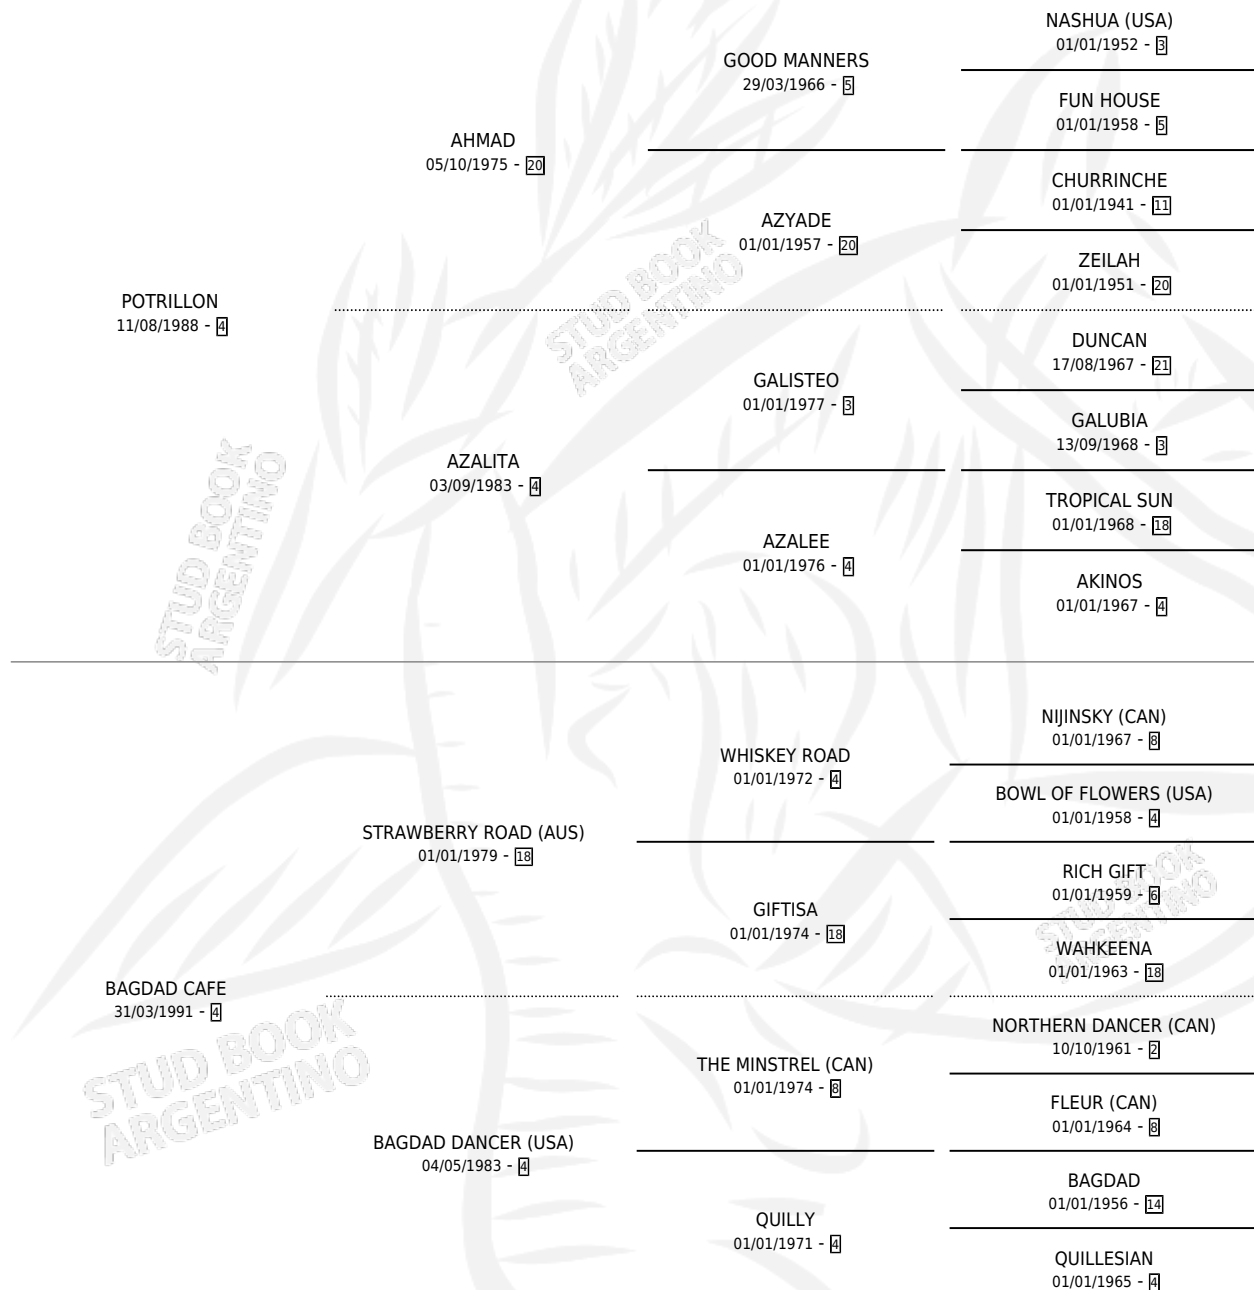

PELICULA

por **POTRILLON** y **BAGDAD CAFE** por **STRAWBERRY ROAD** (AUS)

Argentina · Hembra · Zaino · SP · 14/09/2003
Familia 4-m · Volumen 38

ESTADO

TIPIFICACIÓN SANGUÍNEA	✓
TIPIFICACIÓN POR ADN	✓
PASAPORTE	X
IDENTIFICACIÓN POR MICROCHIP	X
REPRODUCTOR	✓

Lugar de nacimiento: La Madrugada
Criador: La Madrugada

~

HIJOS

	MACHOS	HEMBRAS
9 NACIERON	5	4
6 CORRIERON	3	3
4 GANARON	3	1

1	1	0
GANADORES CL	GANADORES GR	GANADORES G1

PEDIGREE