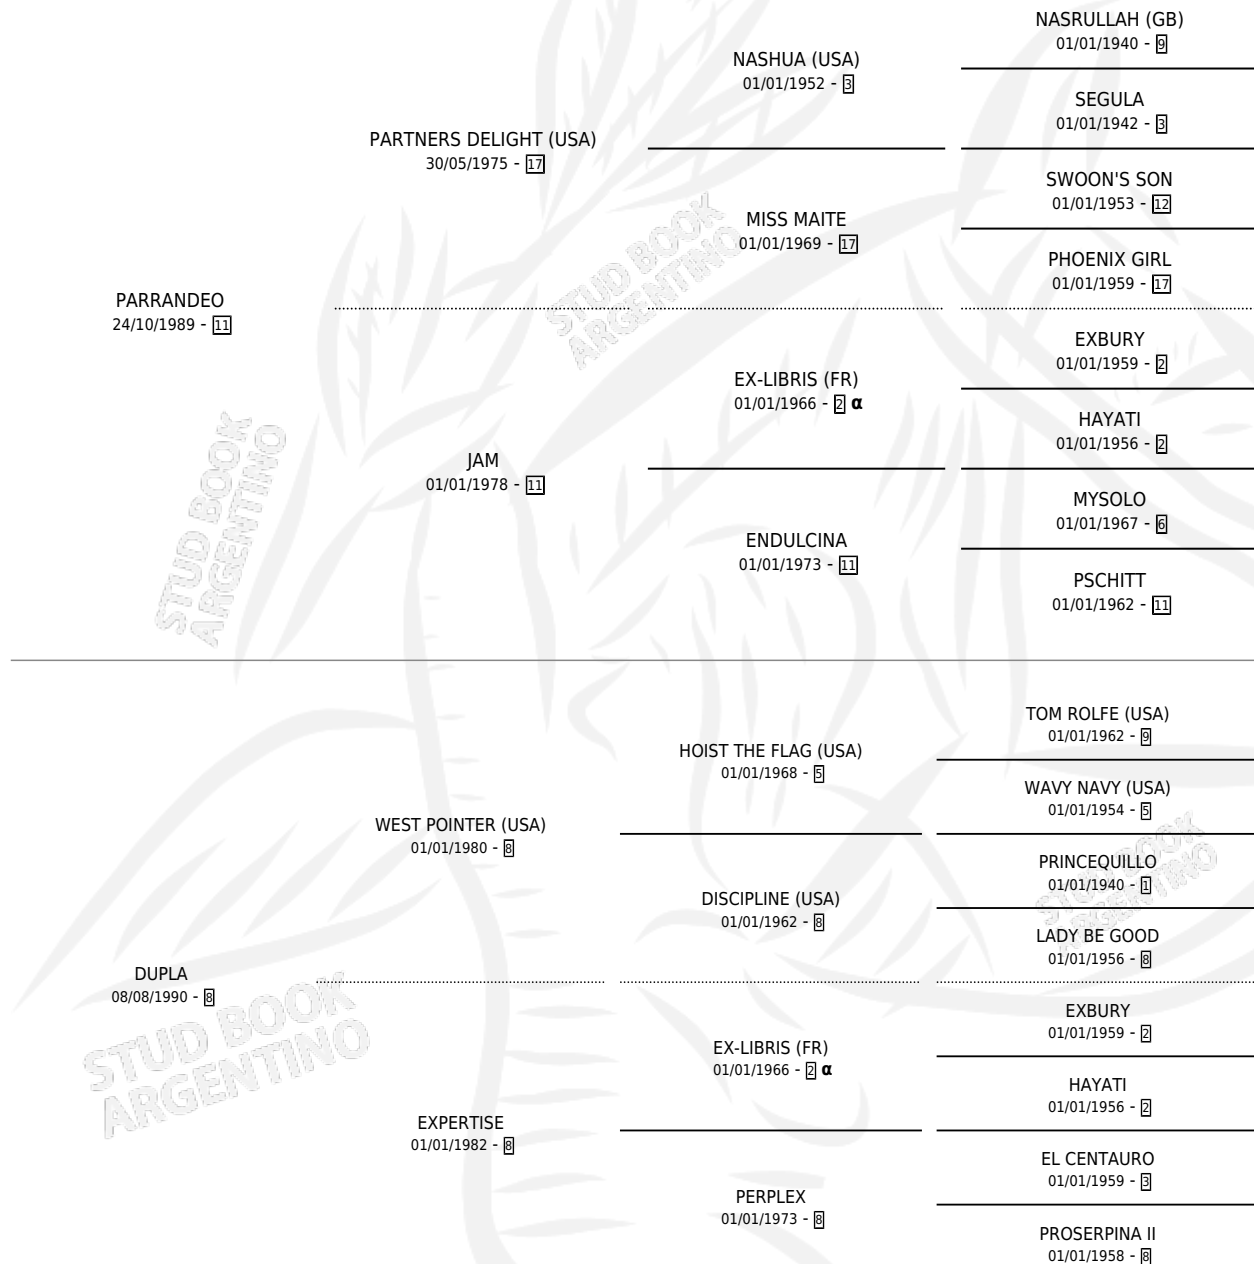

EL DUPLEX

por PARRANDEO y DUPLA por WEST POINTER (USA)

Argentina · Macho · Zaino · SP · 20/09/2003
Familia 8 · Volumen 38

ESTADO

TIPIFICACIÓN SANGUÍNEA	X
TIPIFICACIÓN POR ADN	X
PASAPORTE	X
IDENTIFICACIÓN POR MICROCHIP	X
REPRODUCTOR	X

Lugar de nacimiento: Arroyo Del Medio

Criador: Arroyo Del Medio

PEDIGREE

INBREEDING : α

EL DUPLEX

Datos oficiales del Stud Book Argentino

Documento generado el 23/04/2026

studbook.org.ar