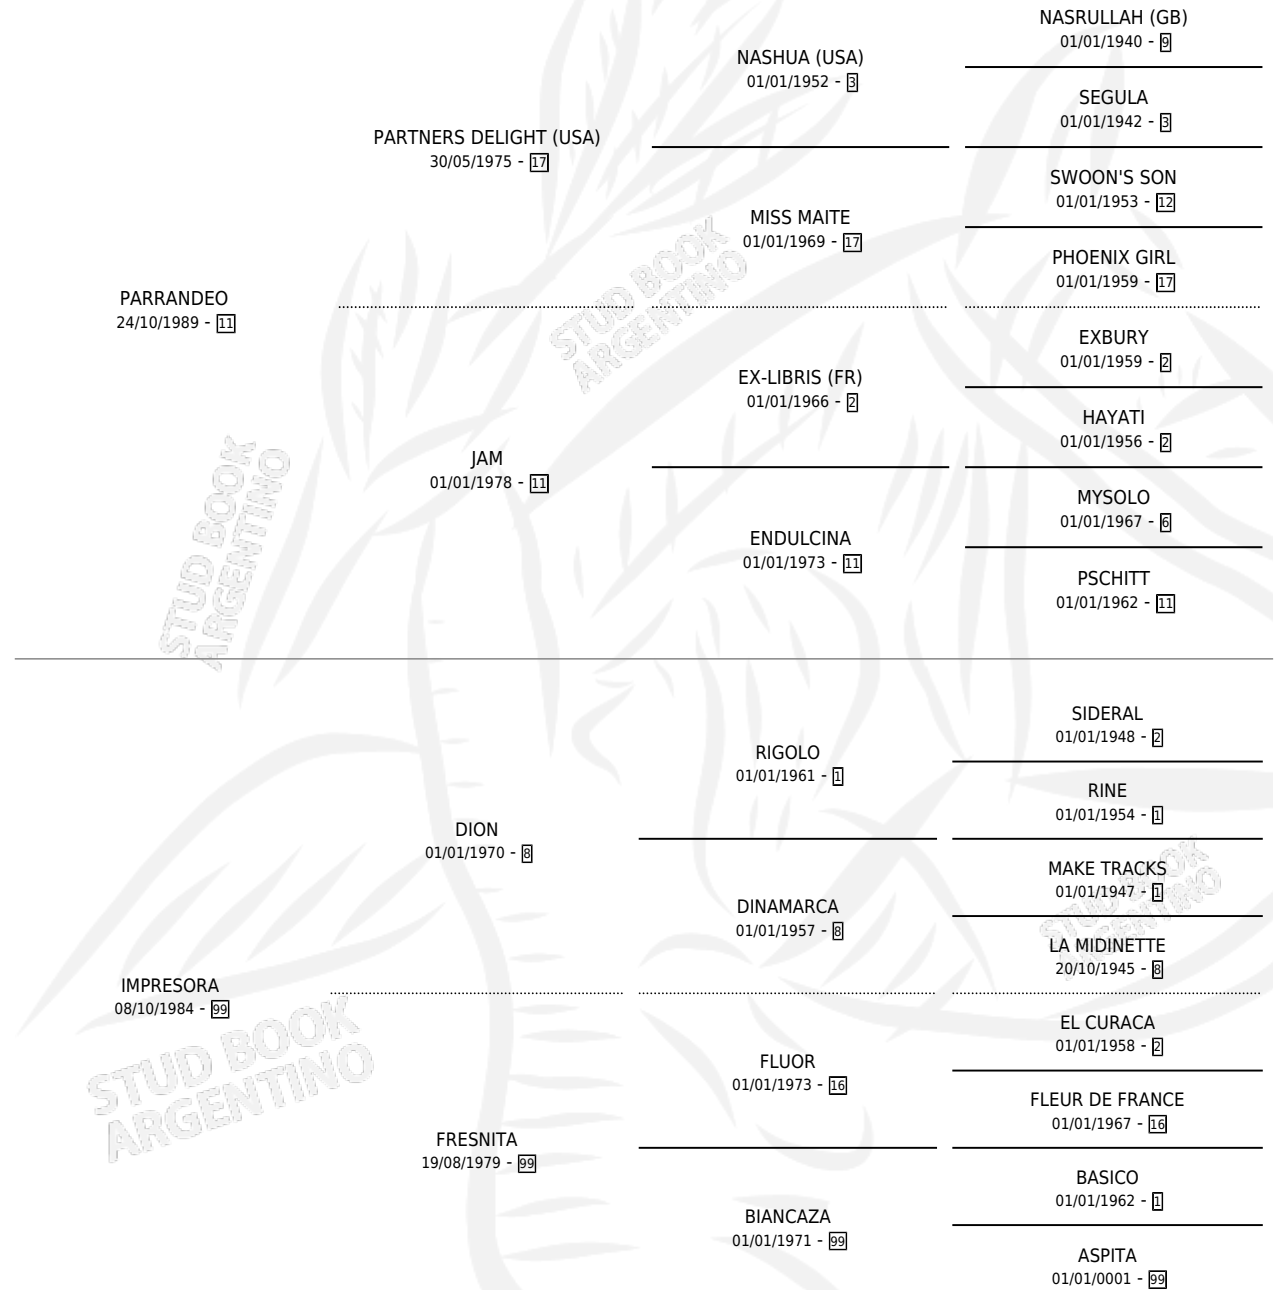

IMPREGNADA

por PARRANDEO y IMPRESORA por DION

Argentina · Hembra · Alazan · SP · 24/09/2003
Familia 99 · Volumen 38

ESTADO

TIPIFICACIÓN SANGUÍNEA	X
TIPIFICACIÓN POR ADN	X
PASAPORTE	X
IDENTIFICACIÓN POR MICROCHIP	X
REPRODUCTOR	X

Lugar de nacimiento: Arroyo Del Medio

Criador: Arroyo Del Medio

PEDIGREE

IMPREGNADA

Datos oficiales del Stud Book Argentino

Documento generado el 28/04/2026

studbook.org.ar