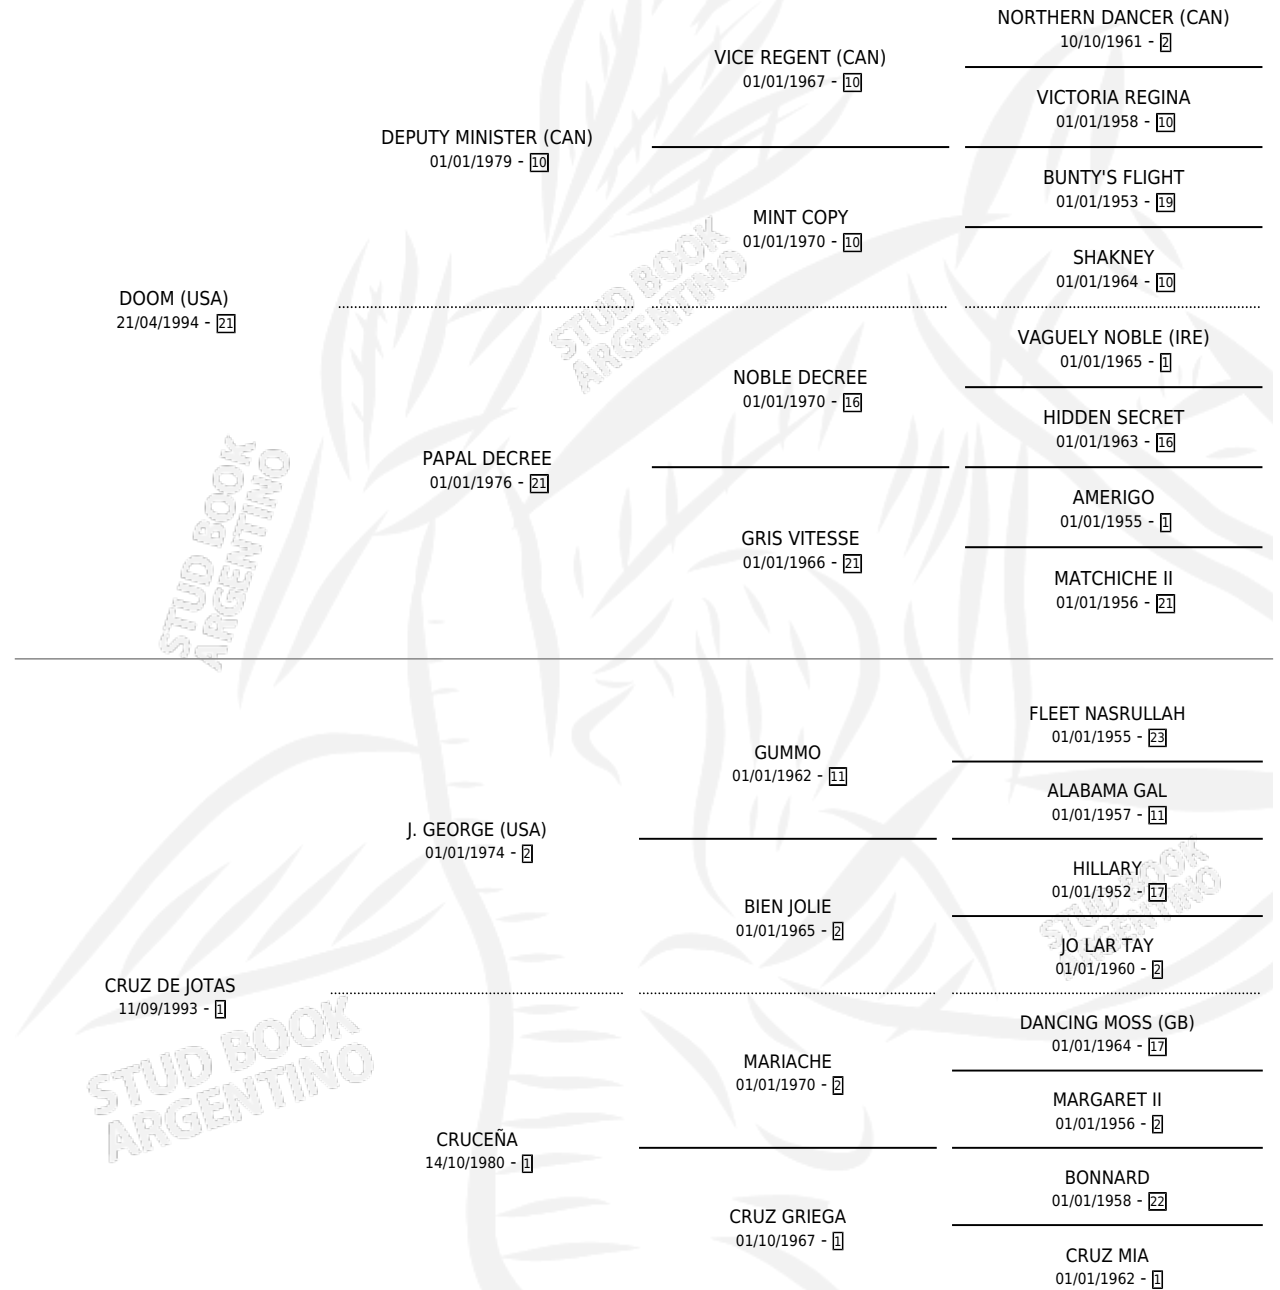

LECAM MIL

por DOOM (USA) y CRUZ DE JOTAS por J. GEORGE (USA)

Argentina · Macho · Zaino · SP · 15/08/2003
Familia 1-e · Volumen 38

ESTADO

TIPIFICACIÓN SANGUÍNEA	X
TIPIFICACIÓN POR ADN	X
PASAPORTE	X
IDENTIFICACIÓN POR MICROCHIP	X
REPRODUCTOR	X

Lugar de nacimiento: Campo particular

Criador: Los Nogales

PEDIGREE

LECAM MIL

Datos oficiales del Stud Book Argentino

Documento generado el 08/05/2026

studbook.org.ar