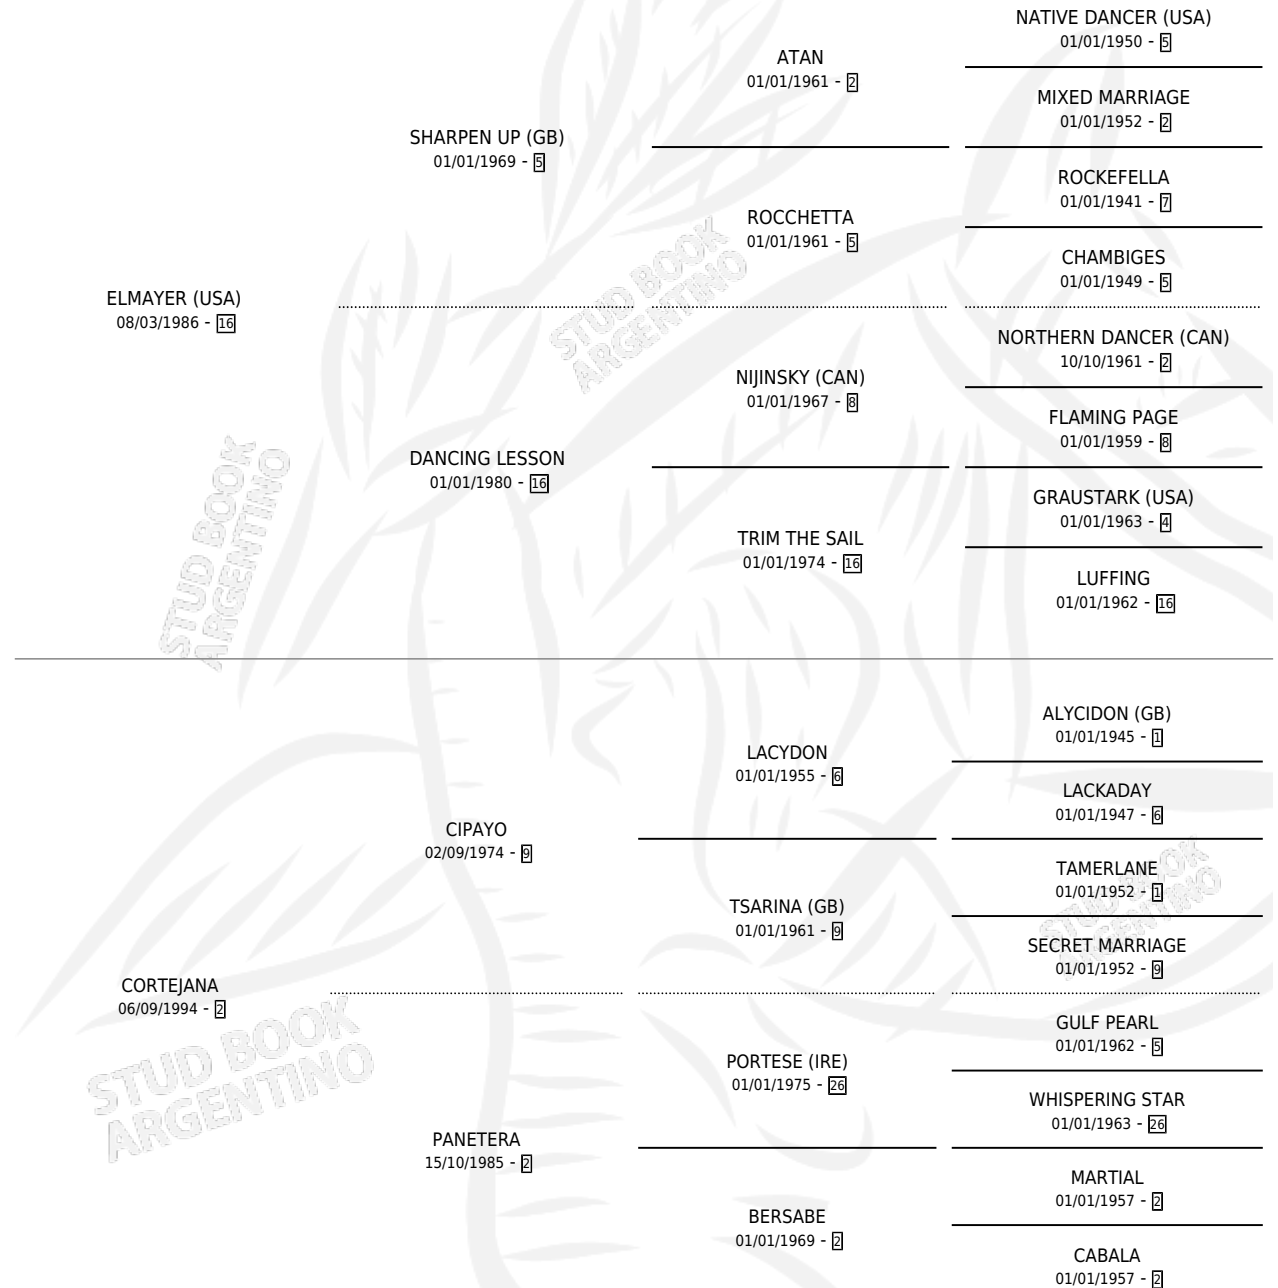

LICITADORA

por ELMAYER (USA) y CORTEJANA por CIPAYO

Argentina · Hembra · Alazan · SP · 14/10/2003
Familia 2-u · Volumen 38

ESTADO

TIPIFICACIÓN SANGUÍNEA	✓
TIPIFICACIÓN POR ADN	X
PASAPORTE	X
IDENTIFICACIÓN POR MICROCHIP	X
REPRODUCTOR	X

Lugar de nacimiento: Los Cesares

Criador: Los Cesares

PEDIGREE

CAMPAÑA

Solo carreras oficiales de Argentina

POR EDAD

EDAD	CC	1°	2°	3°	4°	5°	NP	CLC	CLG	CLCG1	CLGG1	IMPORTE	GANANCIA / CC
3 AÑOS	3	0	0	0	0	0	3	0	0	0	0	\$0	\$0
4 AÑOS	12	1	1	1	2	2	5	0	0	0	0	\$24,500	\$2,042
5 AÑOS	1	0	0	0	0	0	1	0	0	0	0	\$0	\$0
TOTALES	16	1	1	1	2	2	9	0	0	0	0	\$24,500	\$1,531
%		6.3%	6.3%	6.3%	12.5%	12.5%	56.3%	0.0%	0.0%	0.0%	0.0%		