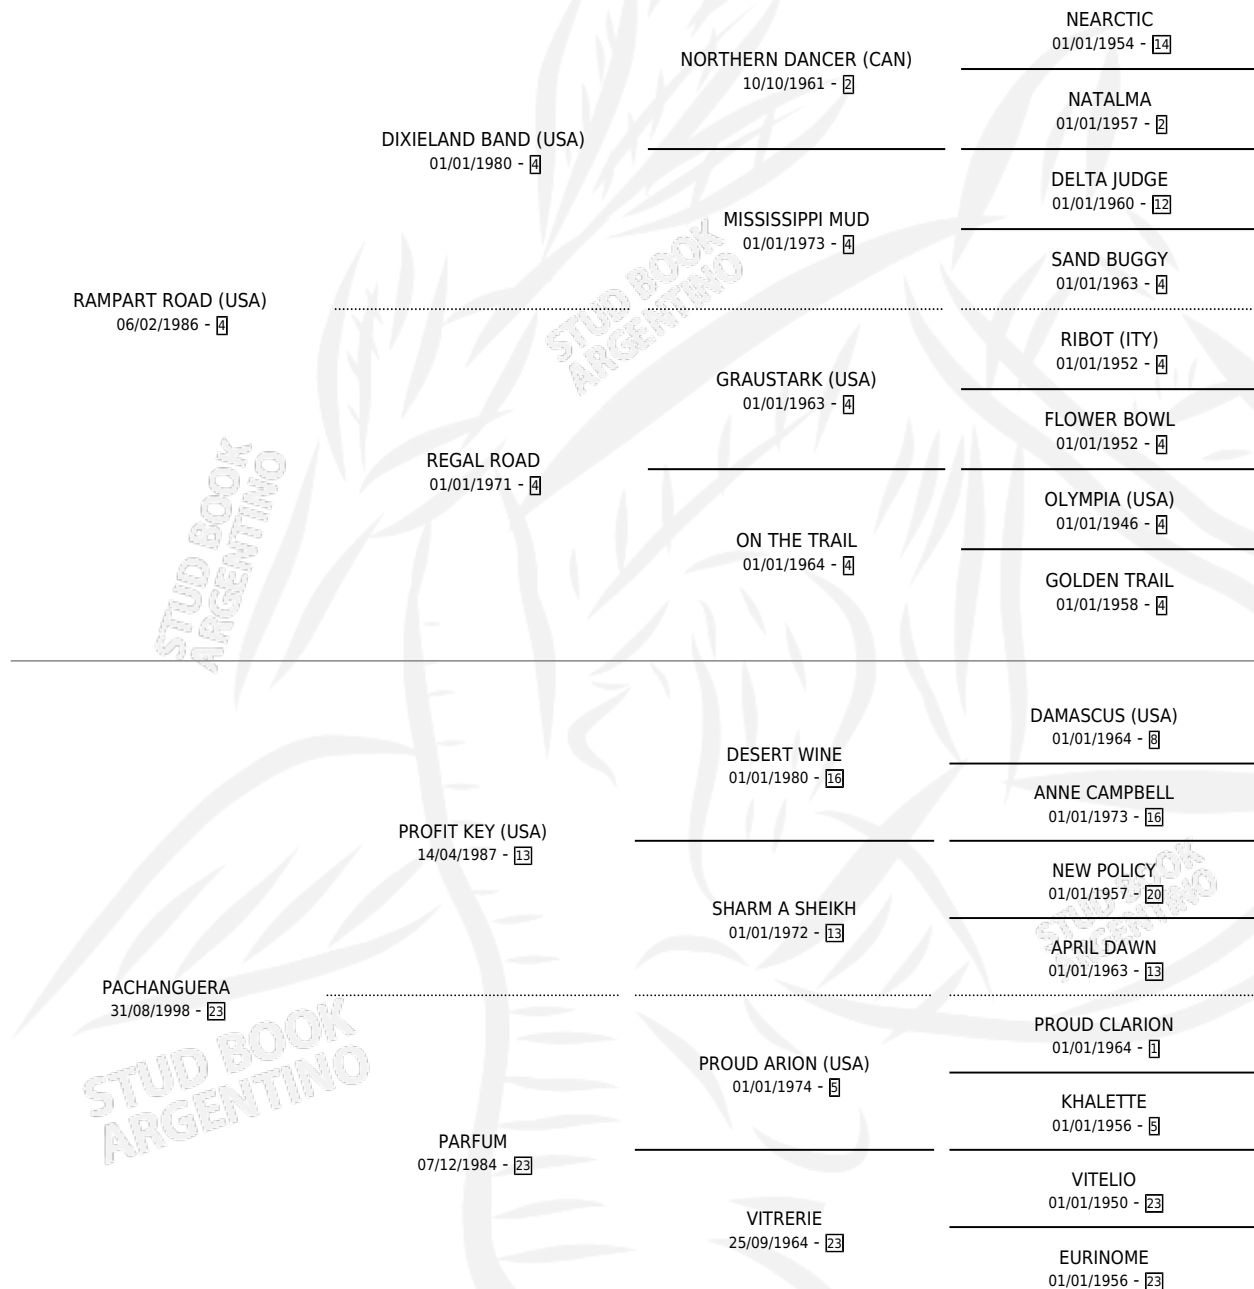

PACHANGA ROAD

por **RAMPART ROAD (USA)** y **PACHANGUERA** por **PROFIT KEY (USA)**

Argentina · Hembra · Alazan Tostado · SP · 27/10/2003
Familia 23-a · Volumen 38

ESTADO

TIPIFICACIÓN SANGUÍNEA	X
TIPIFICACIÓN POR ADN	✓
PASAPORTE	X
IDENTIFICACIÓN POR MICROCHIP	X
REPRODUCTOR	✓

Lugar de nacimiento: Don Florentino

Criador: Sin dato

~

HIJOS

	MACHOS	HEMBRAS
1 NACIERON	1	0
SIN ACTUACIONES		

PEDIGREE

CAMPAÑA

Solo carreras oficiales de Argentina