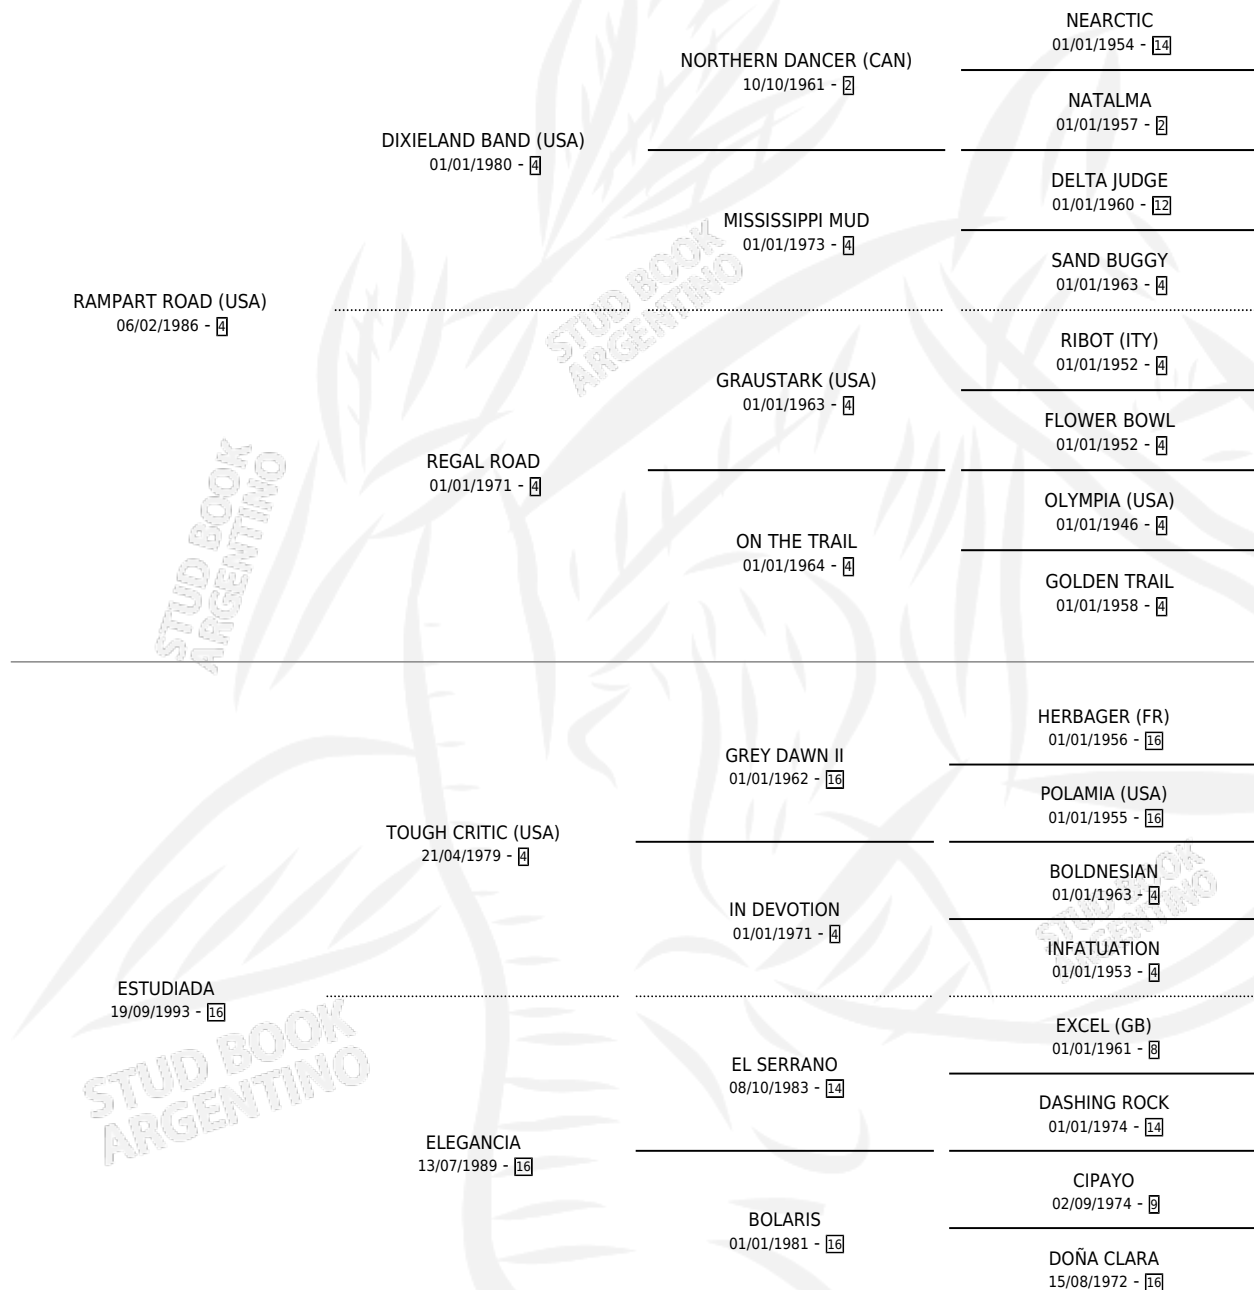

RUIDOSA ROAD

por **RAMPART ROAD (USA)** y **ESTUDIADA por TOUGH CRITIC (USA)**

Argentina · Hembra · Alazan Tostado · SP · 20/10/2003
Familia 16-e · Volumen 38

ESTADO

TIPIFICACIÓN SANGUÍNEA	✓
TIPIFICACIÓN POR ADN	✓
PASAPORTE	X
IDENTIFICACIÓN POR MICROCHIP	X
REPRODUCTOR	✓

Lugar de nacimiento: Don Florentino
Criador: Haras Don Florentino S.A.

~

HIJOS

	MACHOS	HEMBRAS
5 NACIERON	3	2
3 CORRIERON	2	1
2 GANARON	1	1

1	0	0
GANADORES CL	GANADORES GR	GANADORES G1

PEDIGREE