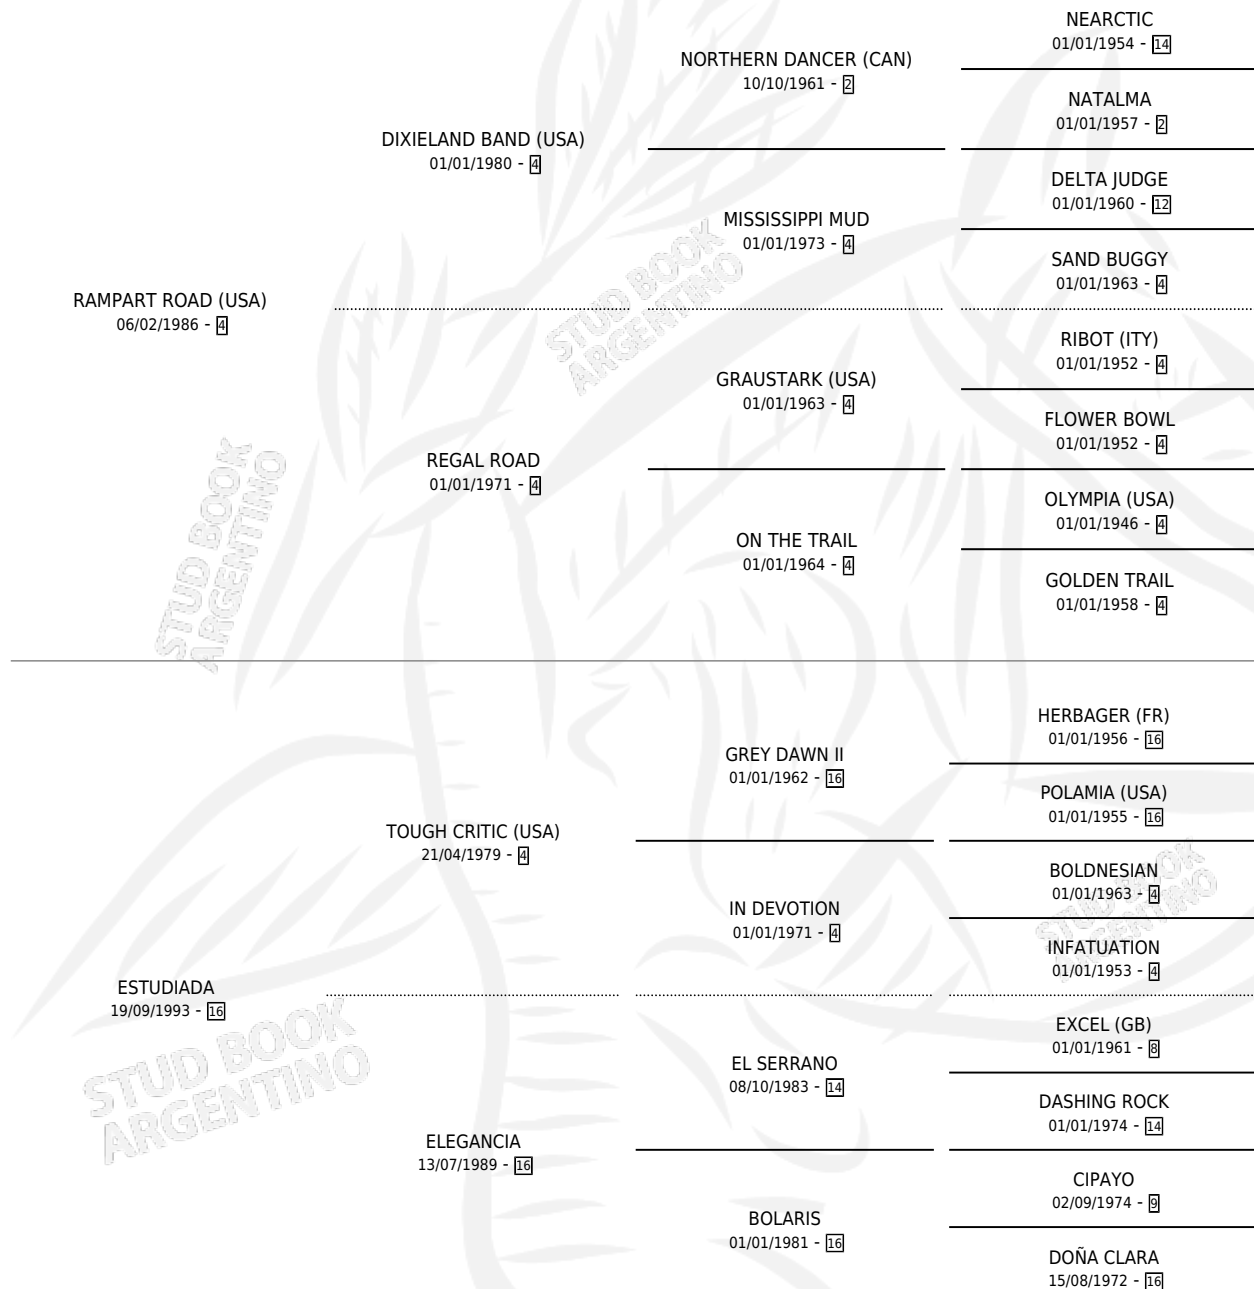

RUIDOSA ROAD

por **RAMPART ROAD (USA)** y **ESTUDIADA por TOUGH CRITIC (USA)**

Argentina · Hembra · Alazan Tostado · SP · 20/10/2003
Familia 16-e · Volumen 38

ESTADO

TIPIFICACIÓN SANGUÍNEA	✓
TIPIFICACIÓN POR ADN	✓
PASAPORTE	X
IDENTIFICACIÓN POR MICROCHIP	X
REPRODUCTOR	✓

Lugar de nacimiento: Don Florentino
Criador: Haras Don Florentino S.A.

~

HIJOS

	MACHOS	HEMBRAS
5 NACIERON	3	2
3 CORRIERON	2	1
2 GANARON	1	1

1	0	0
GANADORES CL	GANADORES GR	GANADORES G1

PEDIGREE

CAMPAÑA

Solo carreras oficiales de Argentina