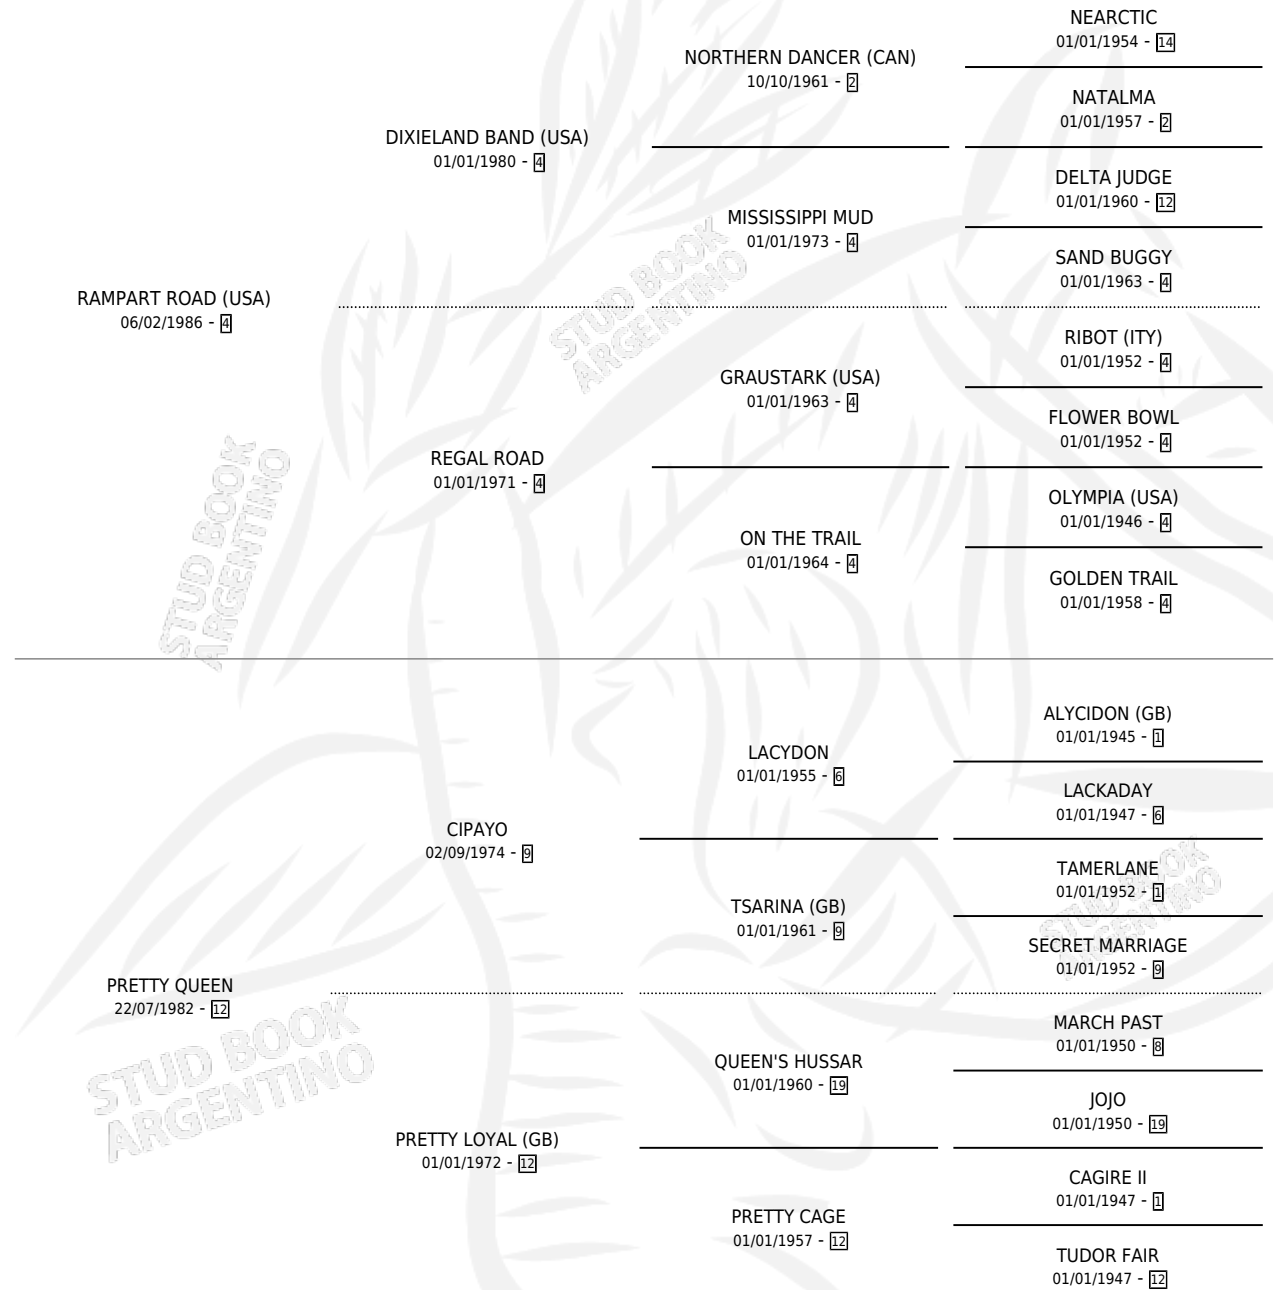

HARD ROCK CAFE

por RAMPART ROAD (USA) y PRETTY QUEEN por CIPAYO

Argentina · Macho · Alazan · SP · 22/10/2003
Familia 12 · Volumen 38

ESTADO

TIPIFICACIÓN SANGUÍNEA	✓
TIPIFICACIÓN POR ADN	✓
PASAPORTE	X
IDENTIFICACIÓN POR MICROCHIP	X
REPRODUCTOR	X

Lugar de nacimiento: Don Florentino

Criador: Grimaldi Luis Alberto

PEDIGREE

CAMPAÑA

Solo carreras oficiales de Argentina

POR EDAD

EDAD	CC	1°	2°	3°	4°	5°	NP	CLC	CLG	CLCG1	CLGG1	IMPORTE	GANANCIA / CC
5 AÑOS	1	0	0	0	0	0	1	0	0	0	0	\$0	\$0
TOTALES	1	0	0	0	0	0	1	0	0	0	0	\$0	\$0
%		0.0%	0.0%	0.0%	0.0%	0.0%	100%	0.0%	0.0%	0.0%	0.0%		