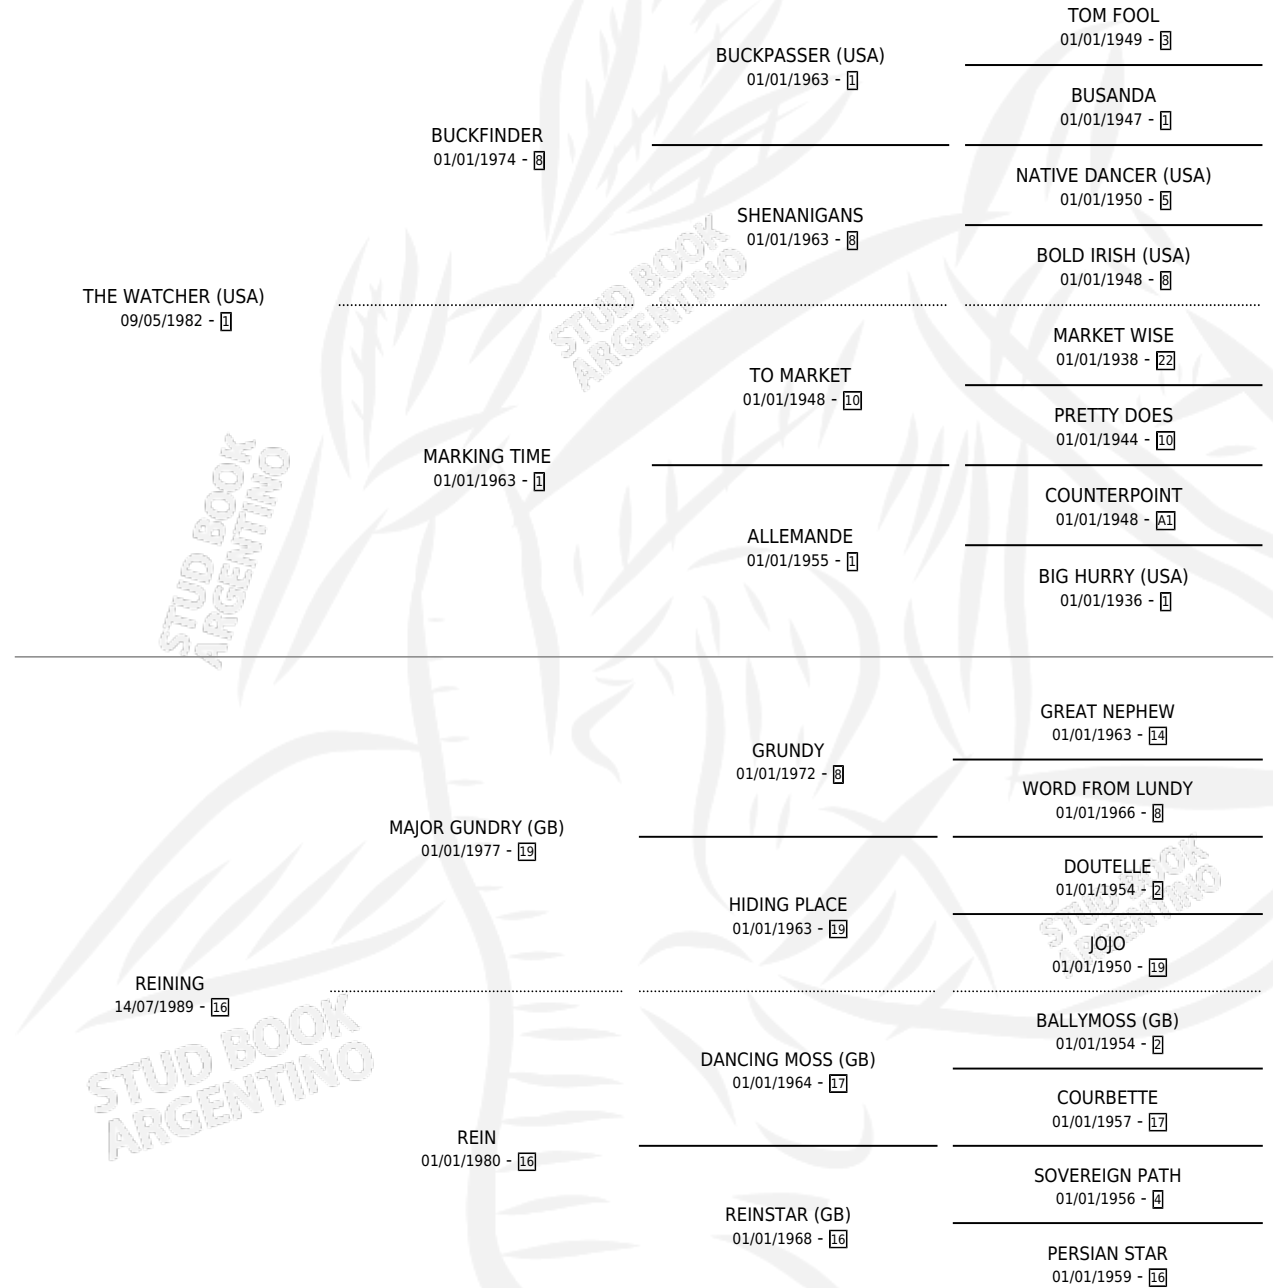

REIN WATCH

por **THE WATCHER (USA)** y **REINING** por **MAJOR GUNDRY (GB)**

Argentina · Hembra · Zaino · SP · 06/10/2003
Familia 16-h · Volumen 38

ESTADO

TIPIFICACIÓN SANGUÍNEA	X
TIPIFICACIÓN POR ADN	✓
PASAPORTE	✓
IDENTIFICACIÓN POR MICROCHIP	X
REPRODUCTOR	✓

Lugar de nacimiento: El Tala
Criador: El Tala

~

HIJOS

	MACHOS	HEMBRAS
2 NACIERON	1	1
SIN ACTUACIONES		

PEDIGREE

S

mientos 2 / Efectividad 100%

PADRILLO	PRODUCTO	CRIADOR	1ER SERVICIO	ÚLTIMO SERVICIO
RED DIAMOND	REYNANDO (M Z, 05/10/2012)	EL TALA	03/10/2011	03/10/2011
RED DIAMOND	RED REIN (H Z, 24/09/2011)	EL TALA	25/10/2010	25/10/2010