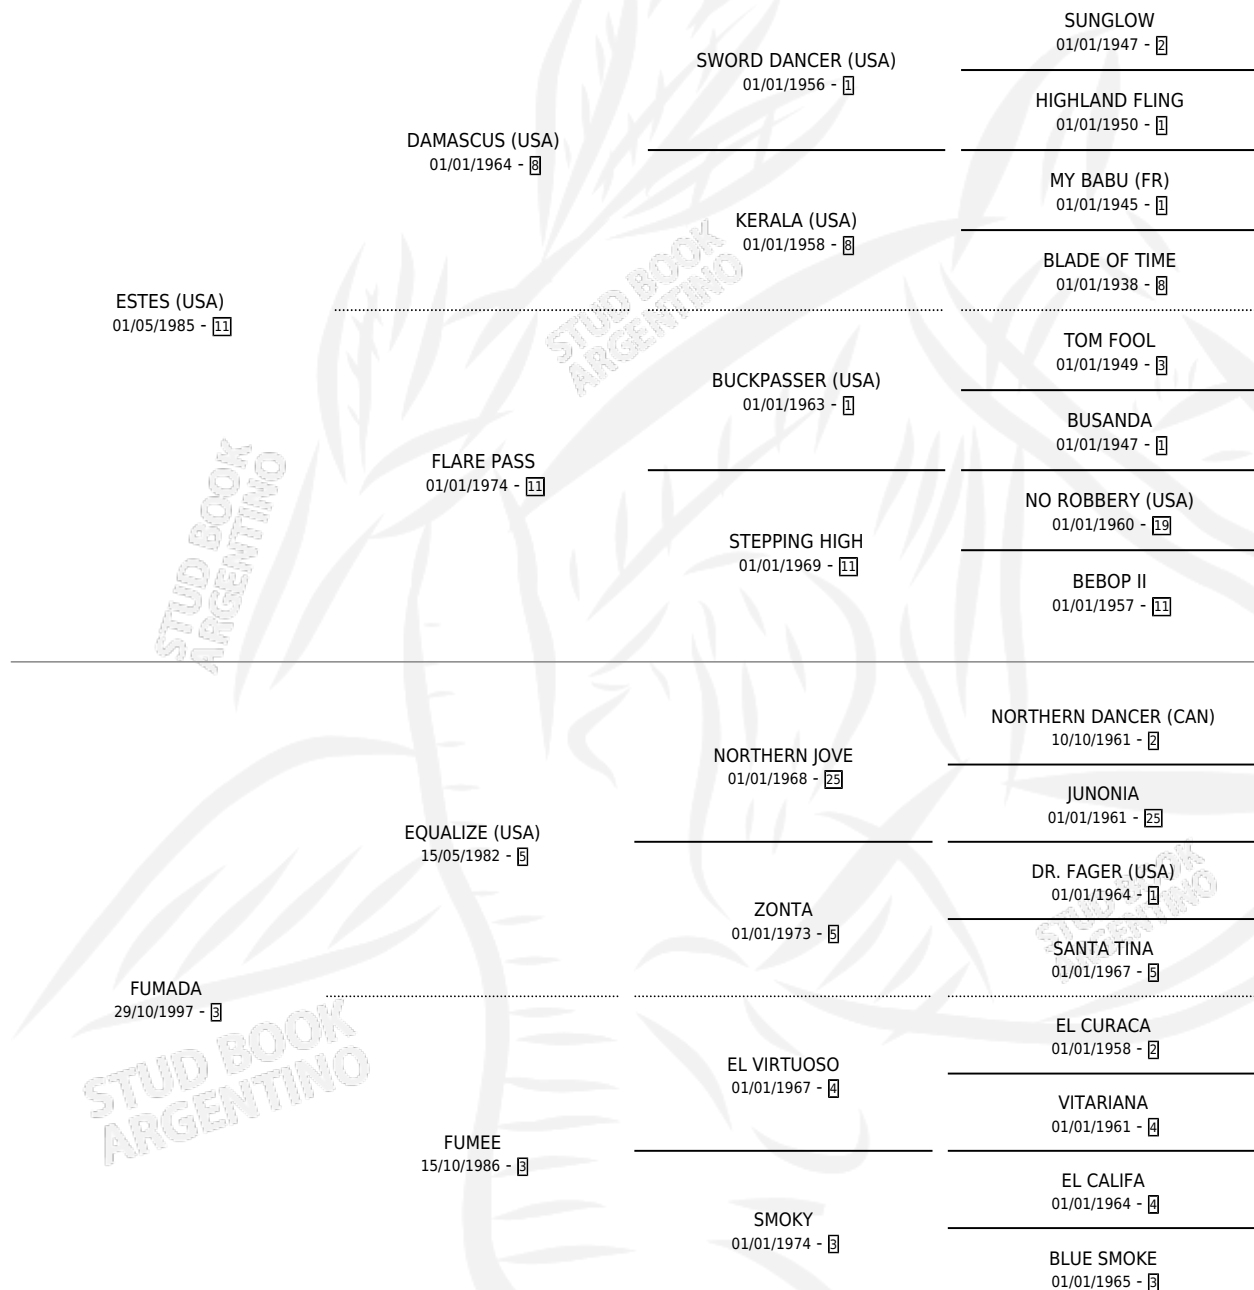

ES UN PLACER

por ESTES (USA) y FUMADA por EQUALIZE (USA)

Argentina · Macho · Zaino Colorado · SP · 28/09/2003
Familia 3-j · Volumen 38

ESTADO

TIPIFICACIÓN SANGUÍNEA	X
TIPIFICACIÓN POR ADN	✓
PASAPORTE	X
IDENTIFICACIÓN POR MICROCHIP	X
REPRODUCTOR	X

Lugar de nacimiento: Ojos Verdes

Criador: Ojos Verdes

PEDIGREE

CAMPAÑA

Solo carreras oficiales de Argentina

POR EDAD

EDAD	CC	1°	2°	3°	4°	5°	NP	CLC	CLG	CLCG1	CLGG1	IMPORTE	GANANCIA / CC
5 AÑOS	1	0	0	0	0	0	1	0	0	0	0	\$0	\$0
TOTALES	1	0	0	0	0	0	1	0	0	0	0	\$0	\$0
%		0.0%	0.0%	0.0%	0.0%	0.0%	100%	0.0%	0.0%	0.0%	0.0%		