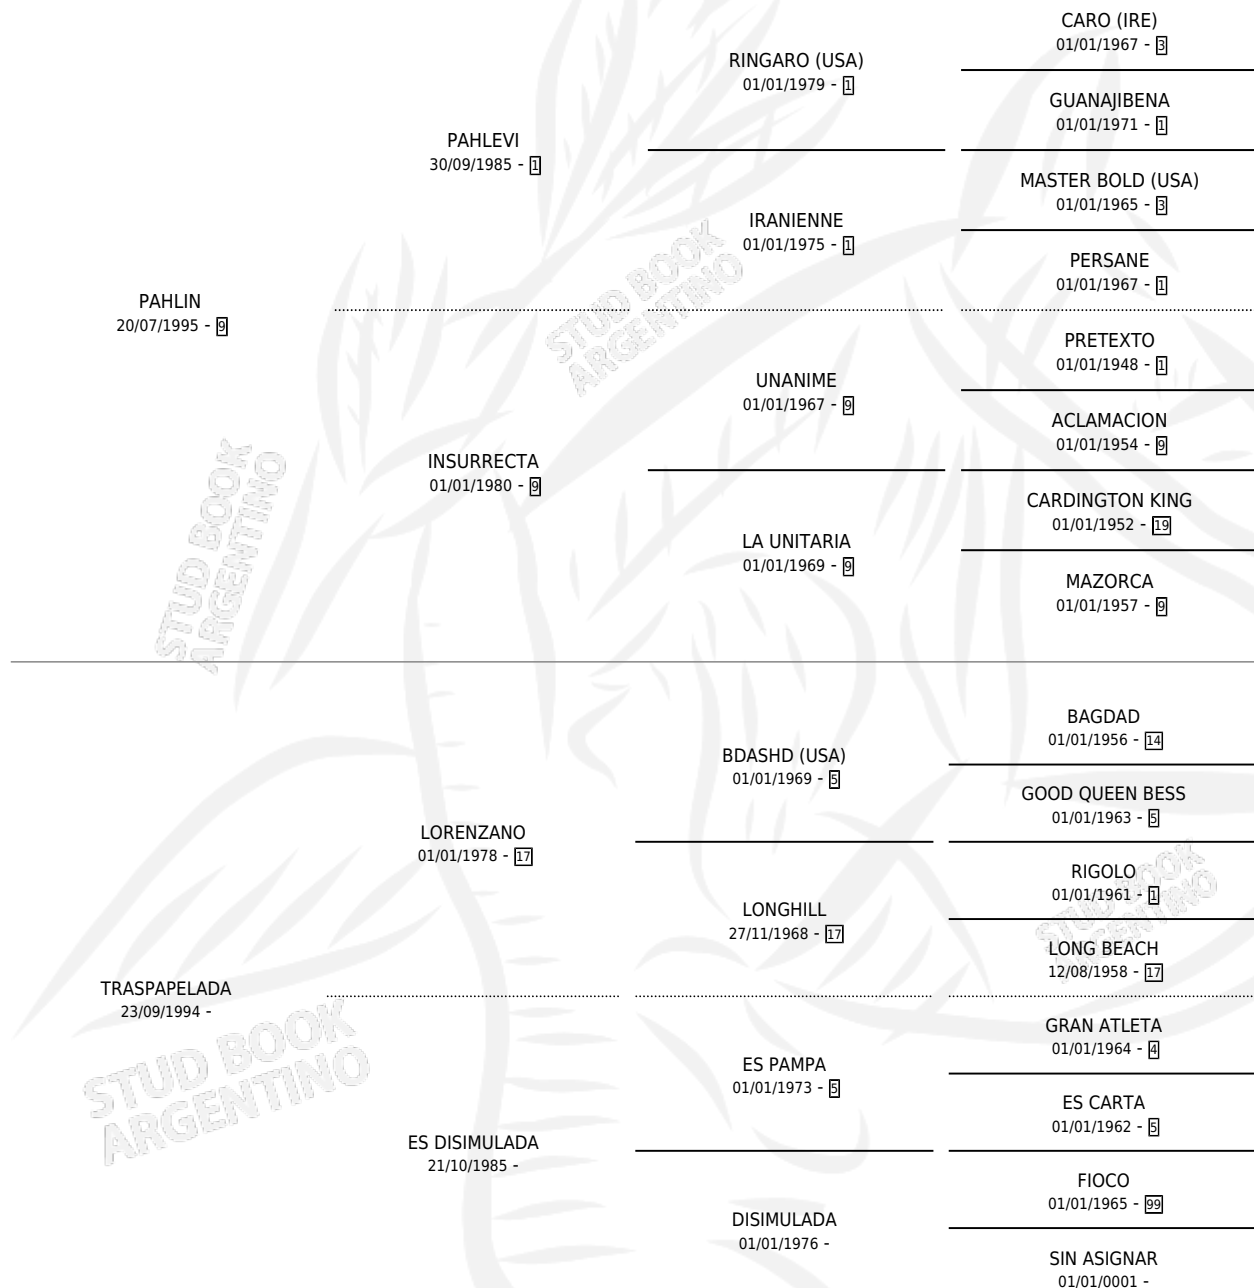

TRASPAPELADOR

por PAHLIN y TRASPAPELADA por LORENZANO

Argentina · Macho · Tordillo · SP · 22/09/2003
Familia · Volumen 38

ESTADO

TIPIFICACIÓN SANGUÍNEA	X
TIPIFICACIÓN POR ADN	X
PASAPORTE	X
IDENTIFICACIÓN POR MICROCHIP	X
REPRODUCTOR	X

Lugar de nacimiento: La Elsa

Criador: Sin dato

PEDIGREE

TRASPAPELADOR

Datos oficiales del Stud Book Argentino

Documento generado el 10/05/2026

studbook.org.ar