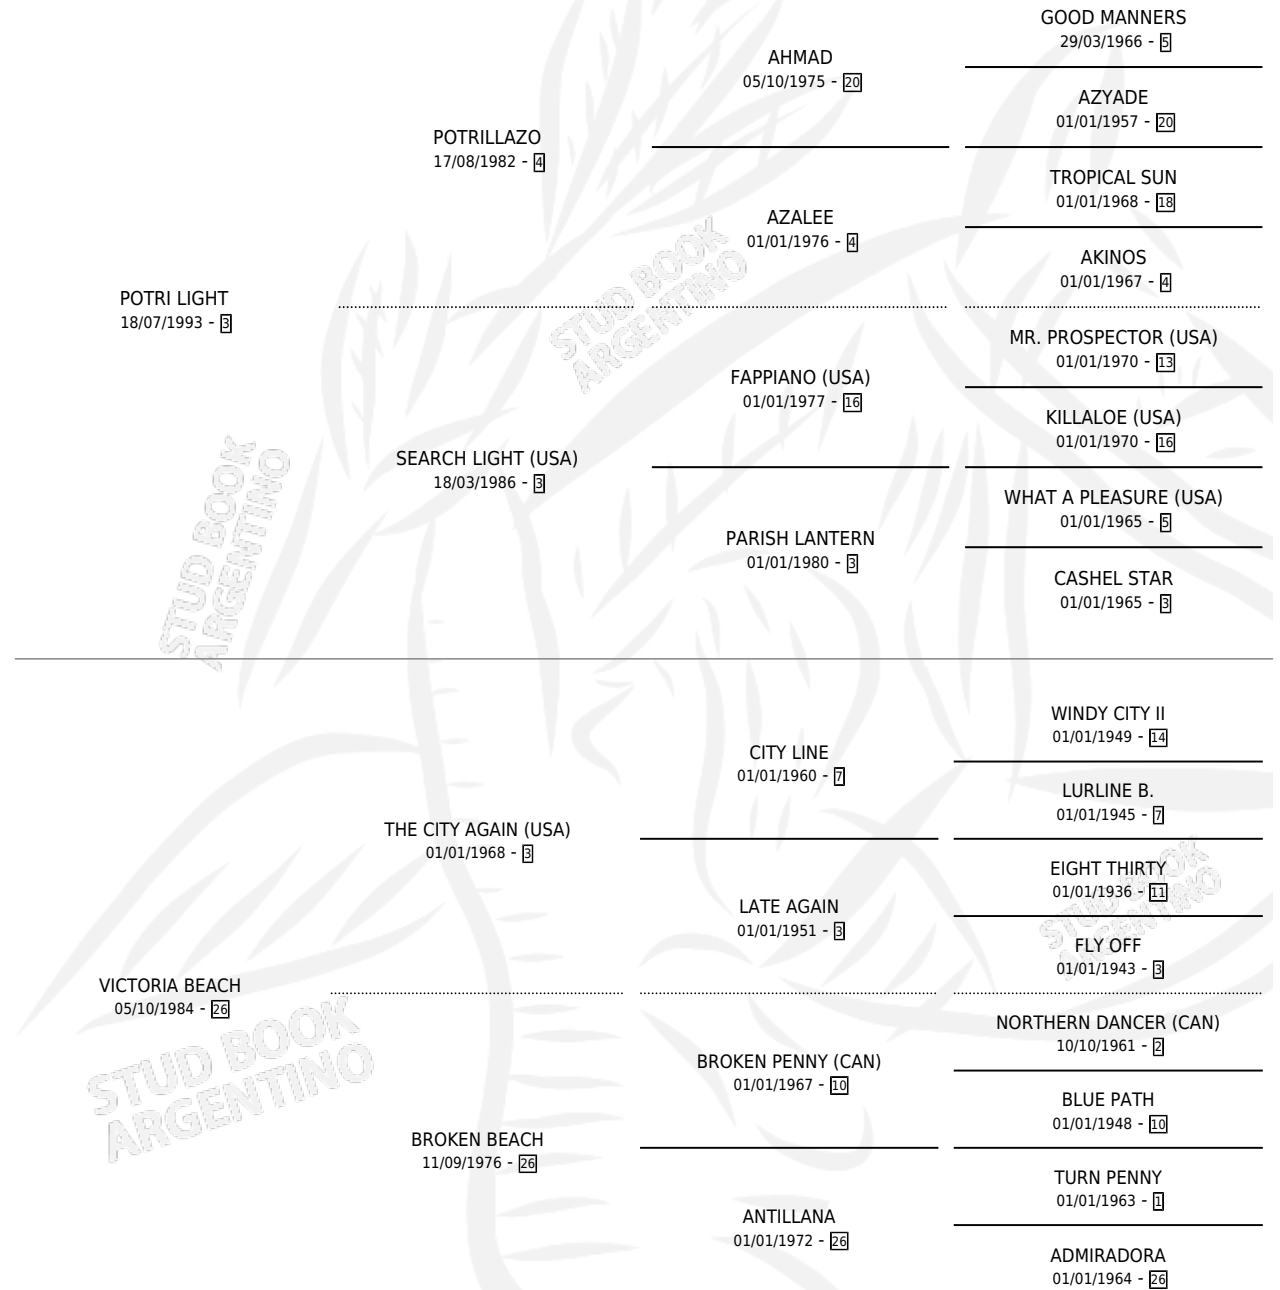

POTRO BEACH

por POTRI LIGHT y VICTORIA BEACH por THE CITY AGAIN (USA)

Argentina · Macho · Alazan · SP · 21/10/2003
Familia 26 · Volumen 38

ESTADO

TIPIFICACIÓN SANGUÍNEA	X
TIPIFICACIÓN POR ADN	X
PASAPORTE	X
IDENTIFICACIÓN POR MICROCHIP	X
REPRODUCTOR	X

Lugar de nacimiento: Catorce de Julio
Criador: El Nocturno

PEDIGREE

POTRO BEACH

Datos oficiales del Stud Book Argentino

Documento generado el 09/05/2026

studbook.org.ar