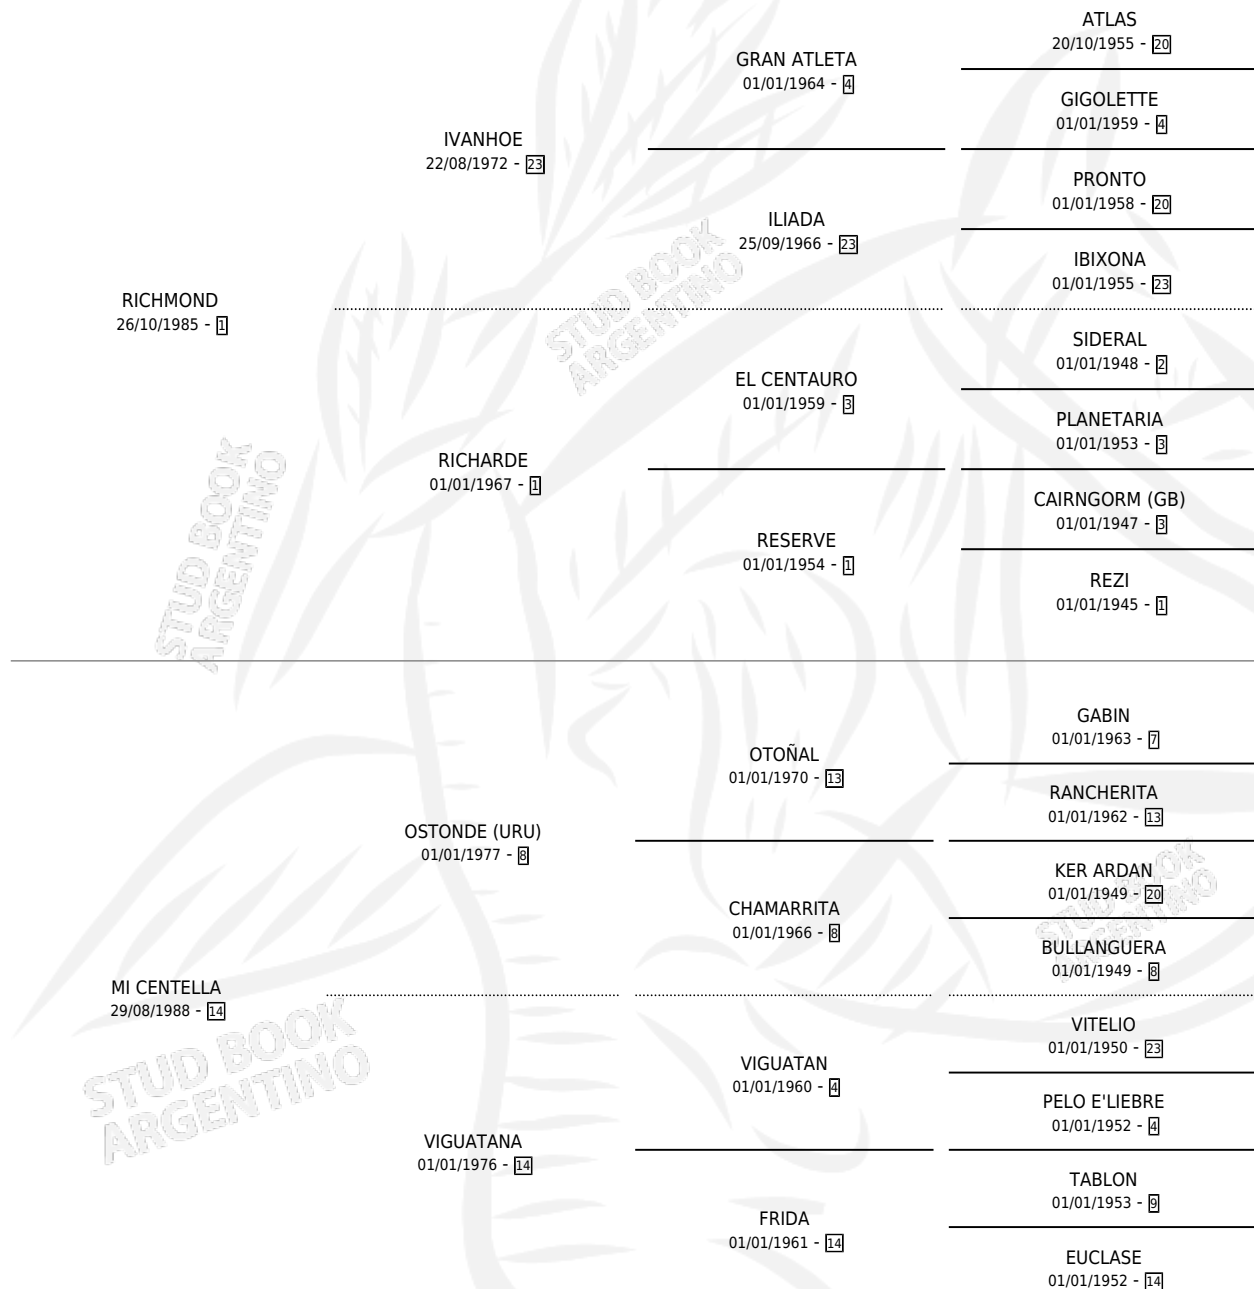

Lugar de nacimiento: Tiempo Record

Criador: Costanza Jorge Oscar

~

HIJOS

	MACHOS	HEMBRAS
6 NACIERON	5	1
3 CORRIERON	3	0
1 GANARON	1	0
0 GANADORES CL	0 GANADORES GR	0 GANADORES G1

PEDIGREE

CAMPAÑA

Solo carreras oficiales de Argentina