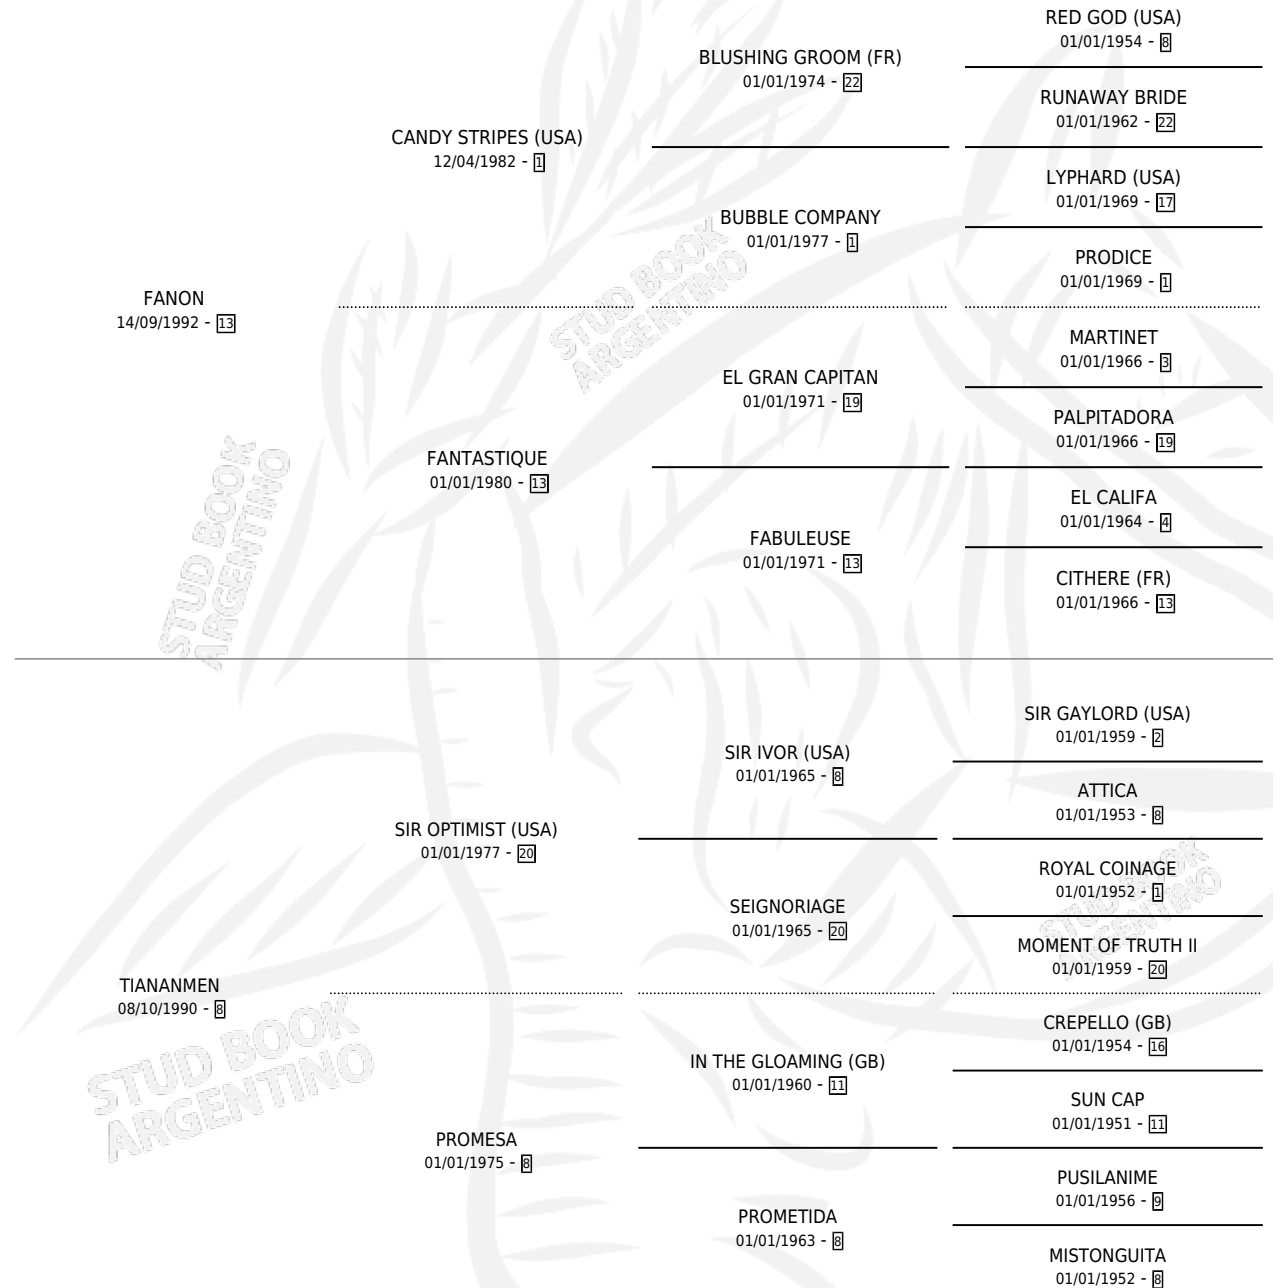

FAN LEXIS

por **FANON** y **TIANANMEN** por **SIR OPTIMIST (USA)**

Argentina · Macho · Zaino · SP · 15/09/2003
Familia 8-j · Volumen 38

ESTADO

TIPIFICACIÓN SANGUÍNEA	✓
TIPIFICACIÓN POR ADN	X
PASAPORTE	X
IDENTIFICACIÓN POR MICROCHIP	X
REPRODUCTOR	X

Lugar de nacimiento: Walter Scott

Criador: Sin dato

PEDIGREE

CAMPAÑA

Solo carreras oficiales de Argentina

POR EDAD

EDAD	CC	1°	2°	3°	4°	5°	NP	CLC	CLG	CLCG1	CLGG1	IMPORTE	GANANCIA / CC
3 AÑOS	2	0	0	0	2	0	0	0	0	0	0	\$3,900	\$1,950
TOTALES	2	0	0	0	2	0	0	0	0	0	0	\$3,900	\$1,950
%		0.0%	0.0%	0.0%	100%	0.0%	0.0%	0.0%	0.0%	0.0%	0.0%		