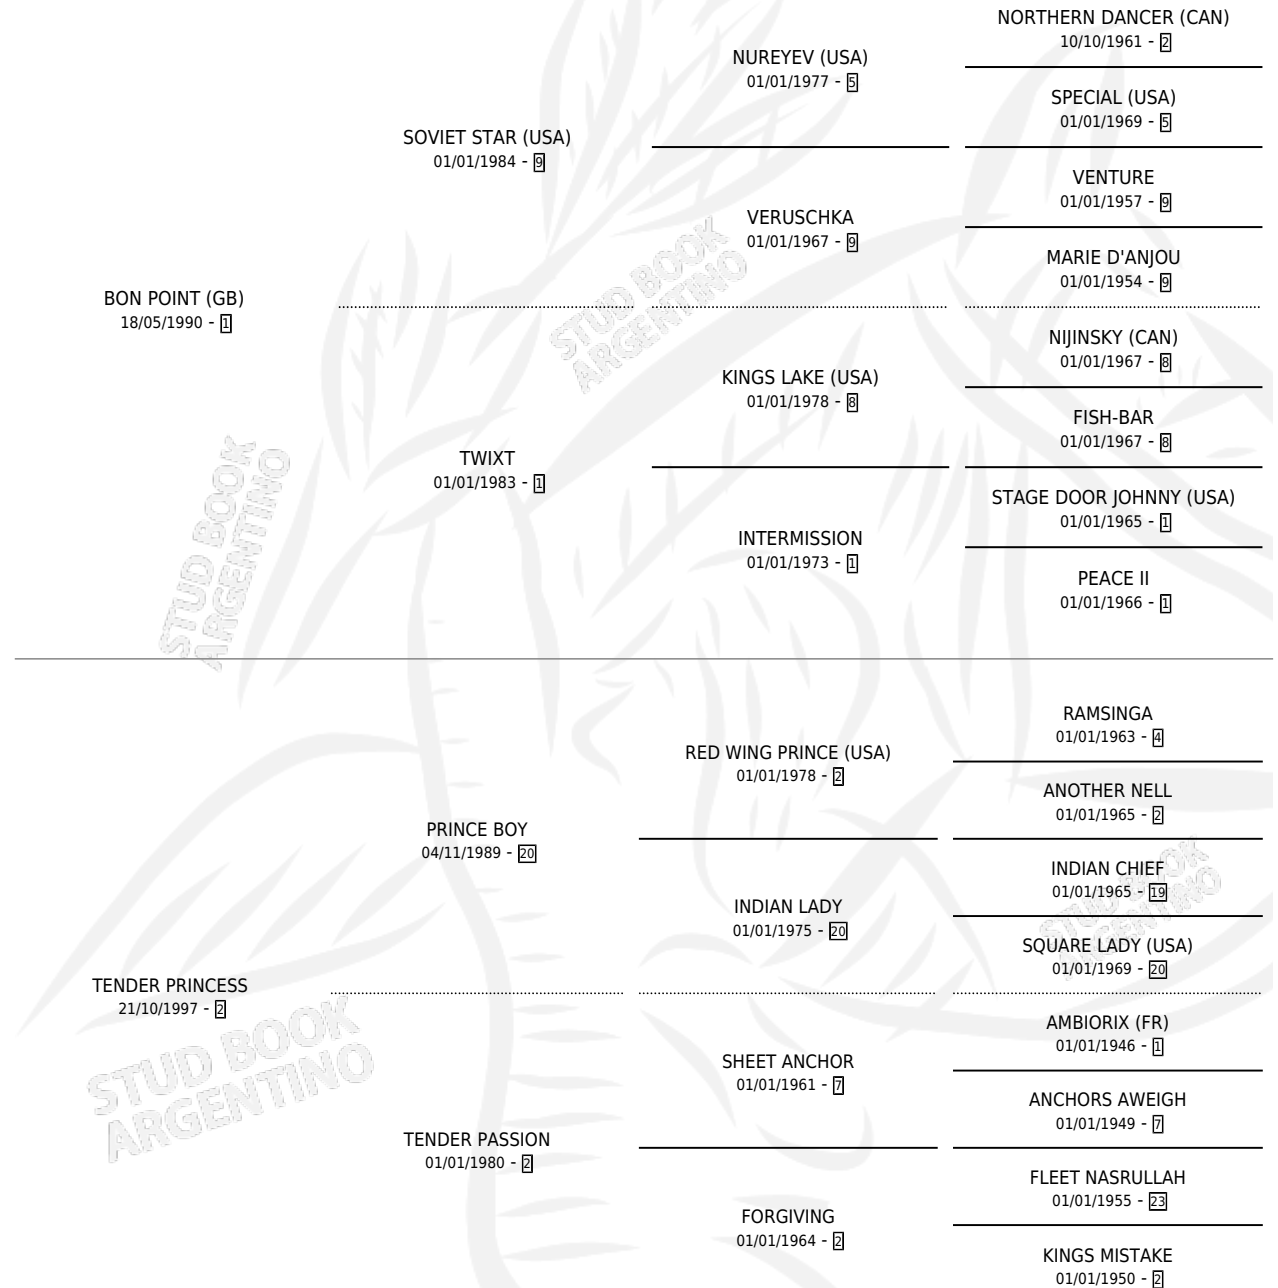

BON TENDER

por **BON POINT (GB)** y **TENDER PRINCESS** por **PRINCE BOY**

Argentina · Hembra · Tordillo · SP · 05/10/2003
Familia 2-g · Volumen 38

ESTADO

TIPIFICACIÓN SANGUÍNEA	✓
TIPIFICACIÓN POR ADN	✓
PASAPORTE	X
IDENTIFICACIÓN POR MICROCHIP	X
REPRODUCTOR	✓

Lugar de nacimiento: San Jose del Socorro
Criador: San Jose de El Socorro Saayc

~

HIJOS

	MACHOS	HEMBRAS
2 NACIERON	0	2
1 CORRIERON	0	1
1 GANARON	0	1

0	0	0
GANADORES CL	GANADORES GR	GANADORES G1

PEDIGREE

CAMPAÑA

Solo carreras oficiales de Argentina

POR EDAD

EDAD	CC	1°	2°	3°	4°	5°	NP	CLC	CLG	CLCG1	CLGG1	IMPORTE	GANANCIA / CC
4 AÑOS	3	0	0	0	0	0	3	0	0	0	0	\$0	\$0
TOTALES	3	0	0	0	0	0	3	0	0	0	0	\$0	\$0
%		0.0%	0.0%	0.0%	0.0%	0.0%	100%	0.0%	0.0%	0.0%	0.0%		