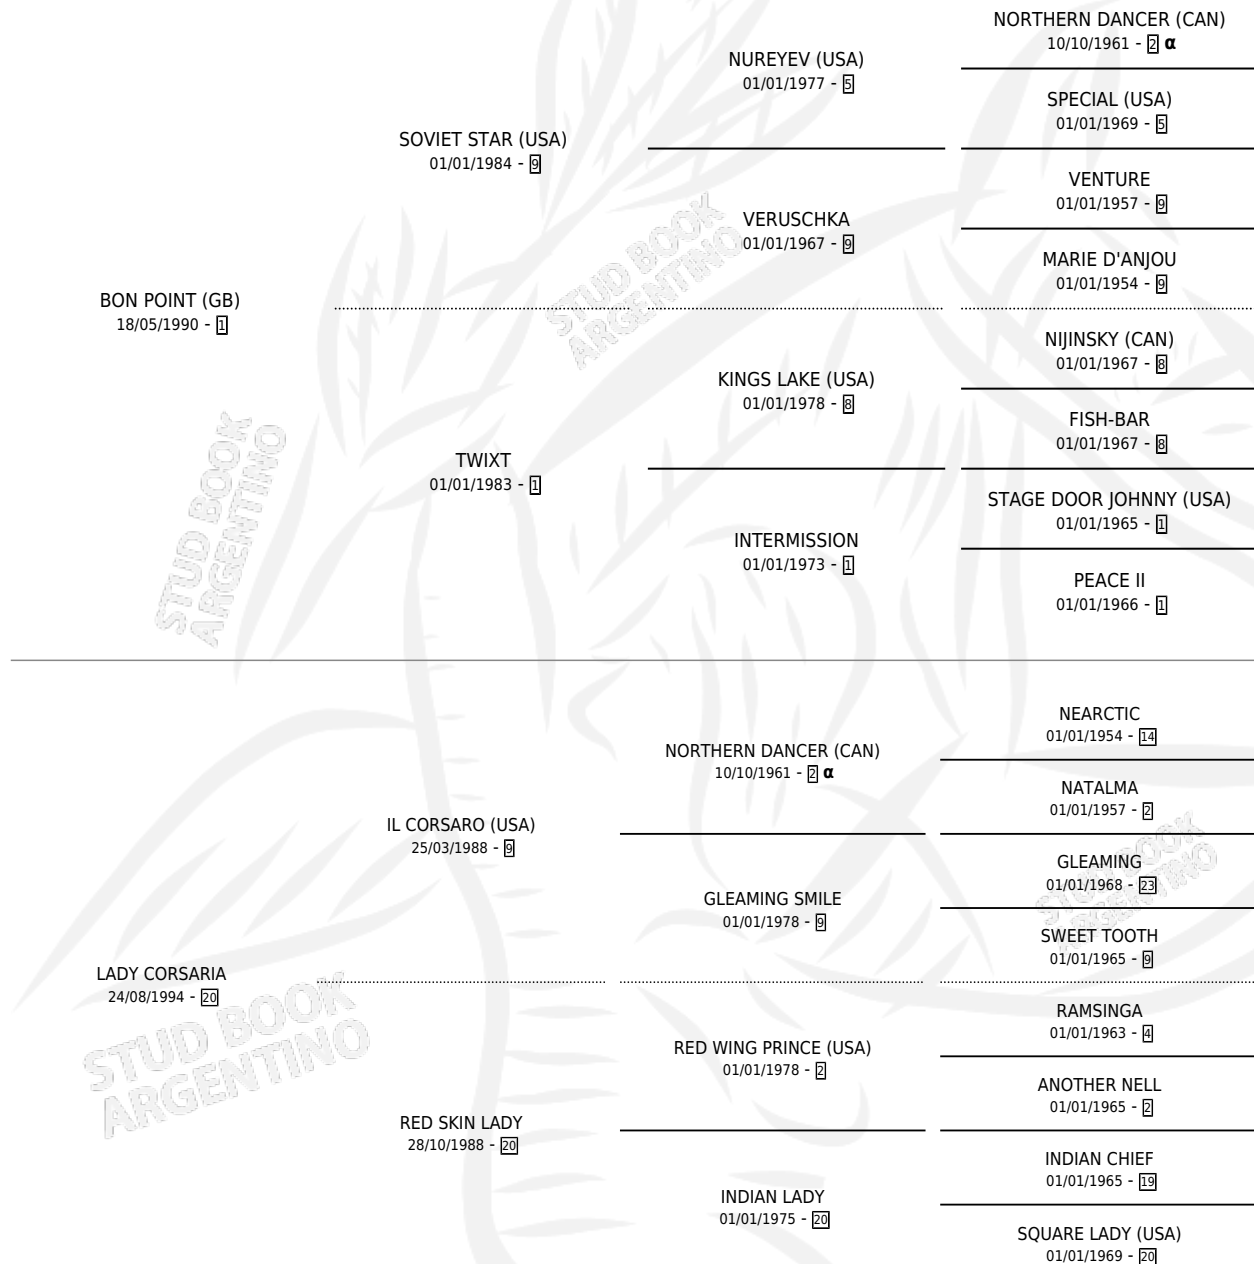

MISS FERCHU

por **BON POINT (GB)** y **LADY CORSARIA** por **IL CORSARO (USA)**

Argentina · Hembra · Alazan Tostado · SP · 20/09/2003
Familia 20 · Volumen 38

ESTADO

TIPIFICACIÓN SANGUÍNEA	✓
TIPIFICACIÓN POR ADN	✓
PASAPORTE	X
IDENTIFICACIÓN POR MICROCHIP	X
REPRODUCTOR	✓

Lugar de nacimiento: San Jose del Socorro
Criador: San Jose de El Socorro Saayc

~

HIJOS

	MACHOS	HEMBRAS
5 NACIERON	2	3
SIN ACTUACIONES		

PEDIGREE

INBREEDING : α

CAMPAÑA

Solo carreras oficiales de Argentina