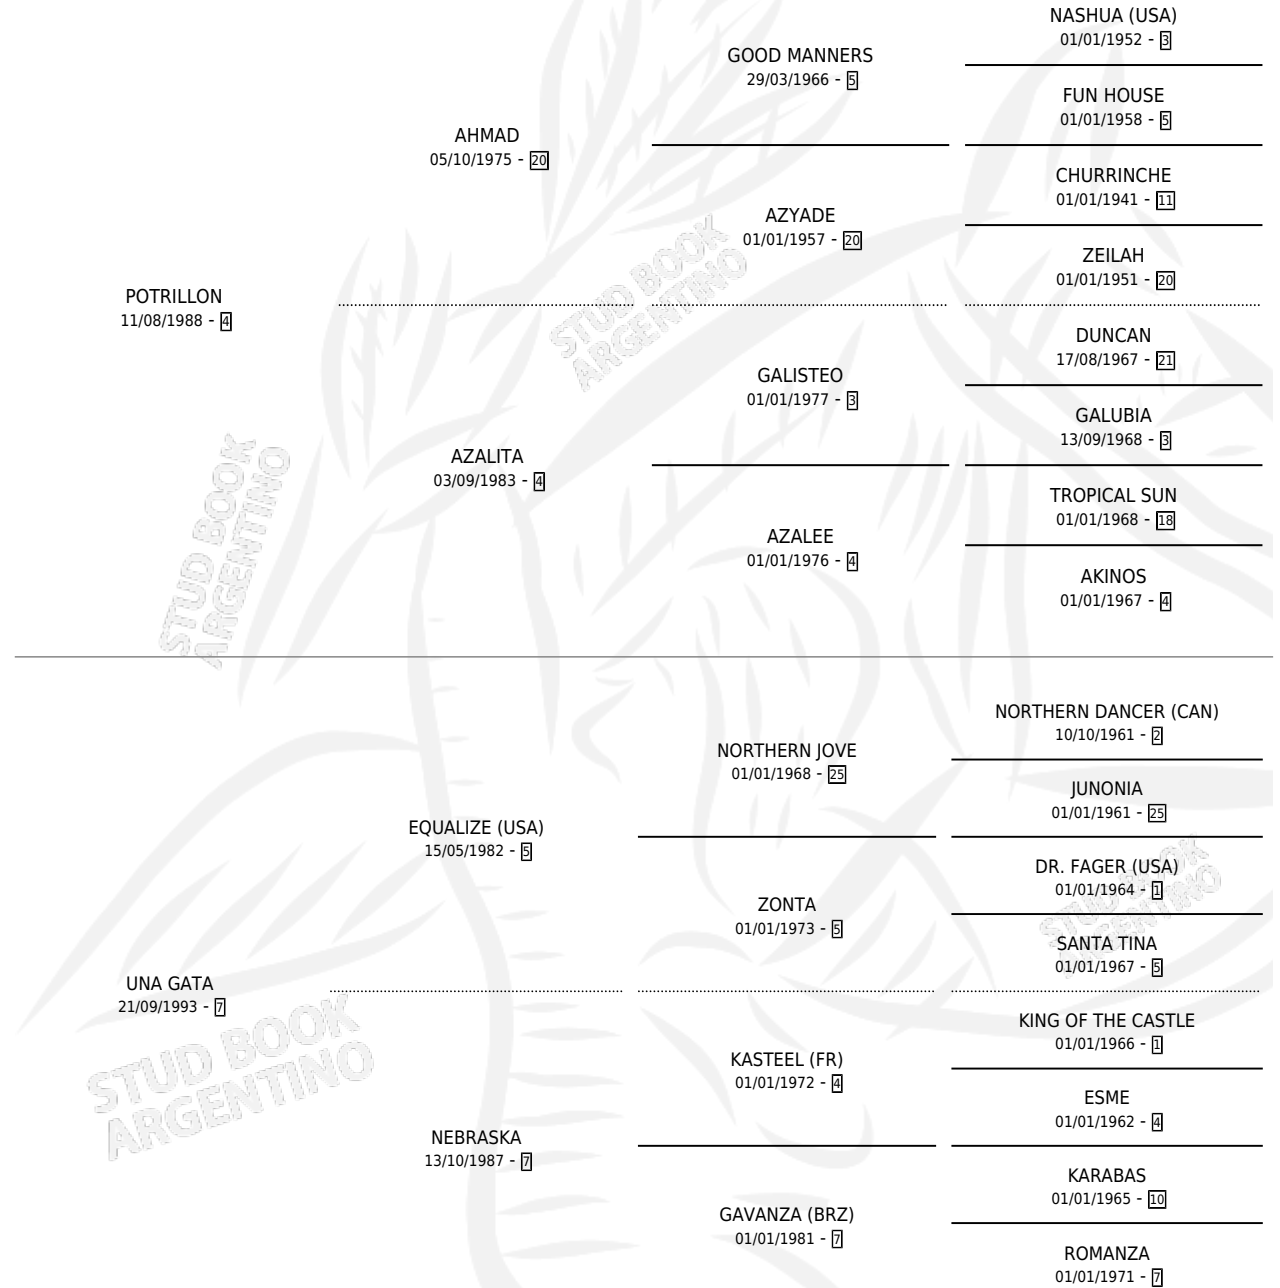

ENGRUPIDO

por **POTRILLON** y **UNA GATA** por **EQUALIZE (USA)**

Argentina · Macho · Tordillo · SP · 15/10/2003
Familia 7-a · Volumen 38

ESTADO

TIPIFICACIÓN SANGUÍNEA	✓
TIPIFICACIÓN POR ADN	✓
PASAPORTE	X
IDENTIFICACIÓN POR MICROCHIP	X
REPRODUCTOR	X

Lugar de nacimiento: El Alfalfar

Criador: Sin dato

PEDIGREE

EXPORTACIÓN / IMPORTACIÓN

FECHA	MOVIMIENTO	PAÍS
11/07/2006	EXPORTADO	FRANCIA

~

CAMPAÑA

Solo carreras oficiales de Argentina