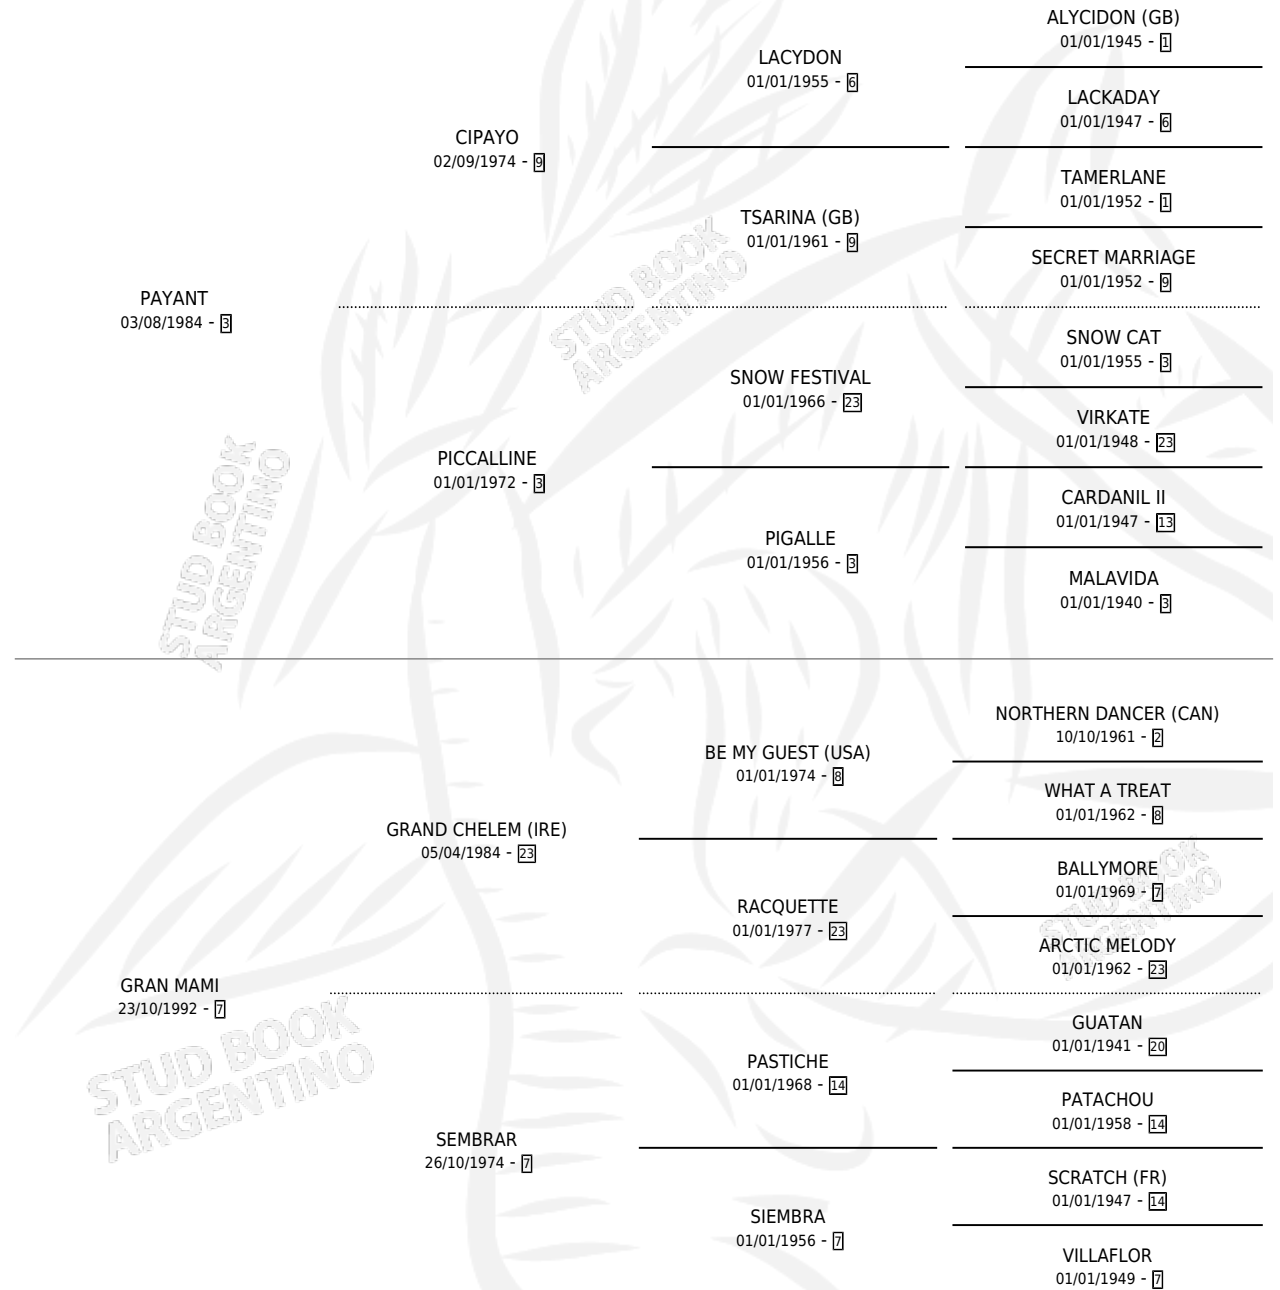

PAYANASO

por PAYANT y GRAN MAMI por GRAND CHELEM (IRE)

Argentina · Macho · Zaino · SP · 23/09/2003
Familia 7 · Volumen 38

ESTADO

TIPIFICACIÓN SANGUÍNEA	✓
TIPIFICACIÓN POR ADN	X
PASAPORTE	X
IDENTIFICACIÓN POR MICROCHIP	X
REPRODUCTOR	X

Lugar de nacimiento: De Chacabuco
Criador: Gargaglione Norberto Antonio

PEDIGREE