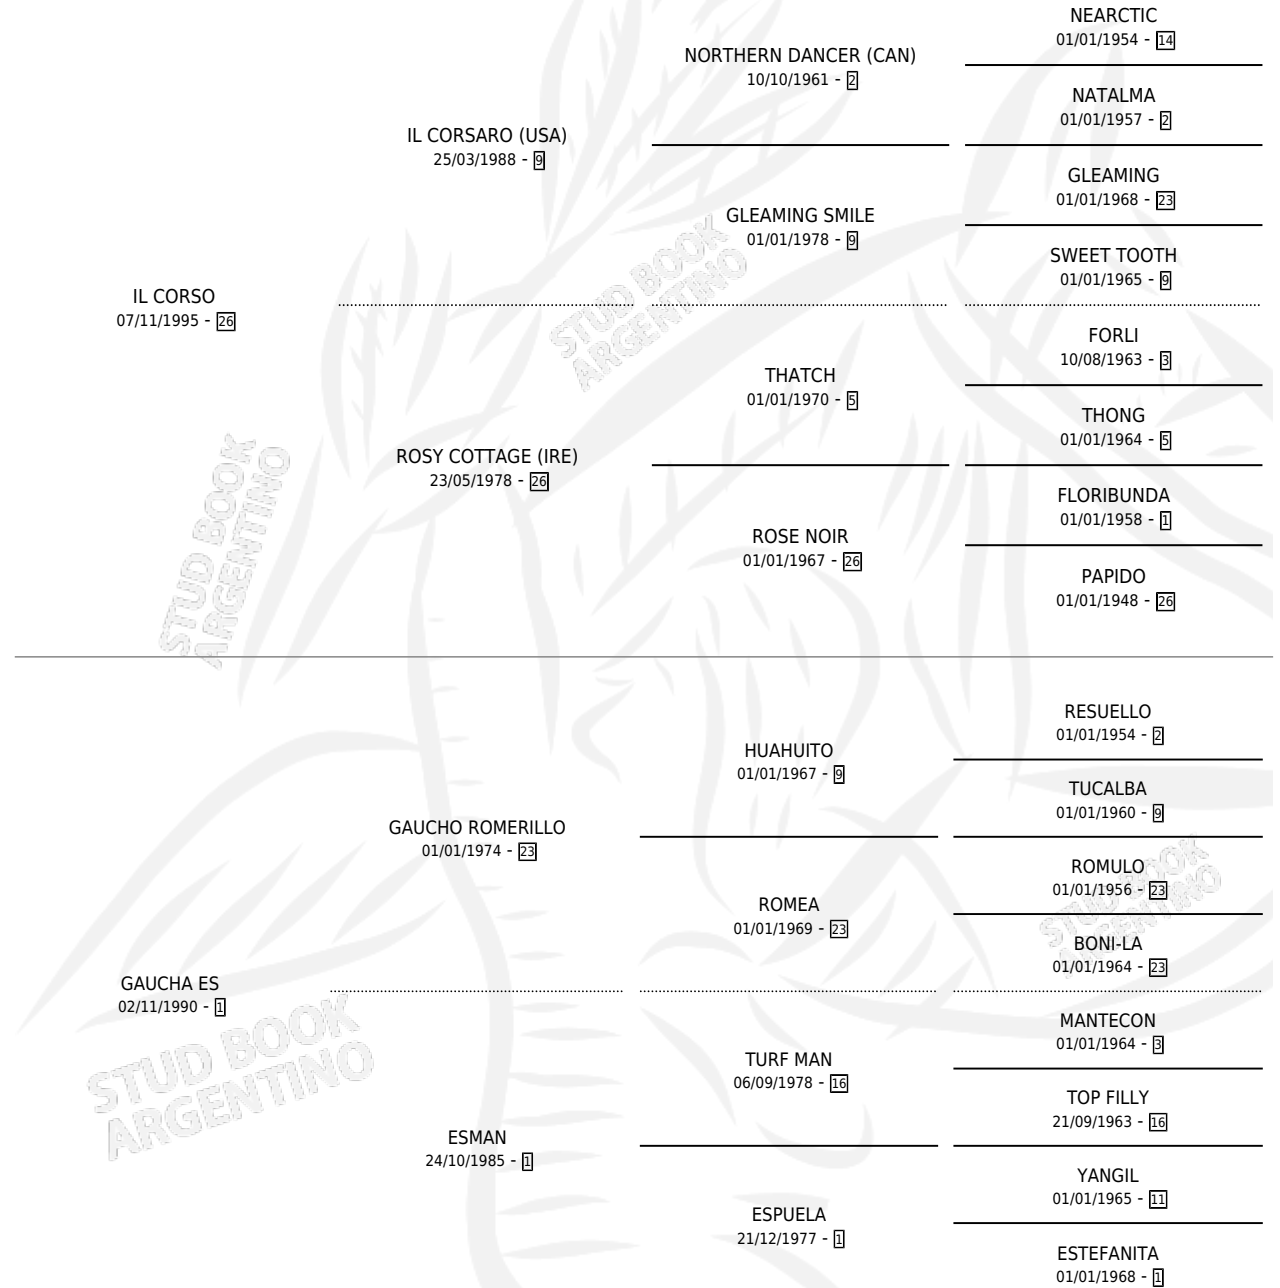

# GAUCHO CORSO

por IL CORSO y GAUCHA ES por GAUCHO ROMERILLO

Argentina · Macho · Zaino Doradillo · SP · 22/09/2003  
Familia 1-I · Volumen 38

## ESTADO

TIPIFICACIÓN SANGUÍNEA	✓
TIPIFICACIÓN POR ADN	X
PASAPORTE	X
IDENTIFICACIÓN POR MICROCHIP	X
REPRODUCTOR	X

**Lugar de nacimiento:** Espil

**Criador:** Sin dato

## PEDIGREE