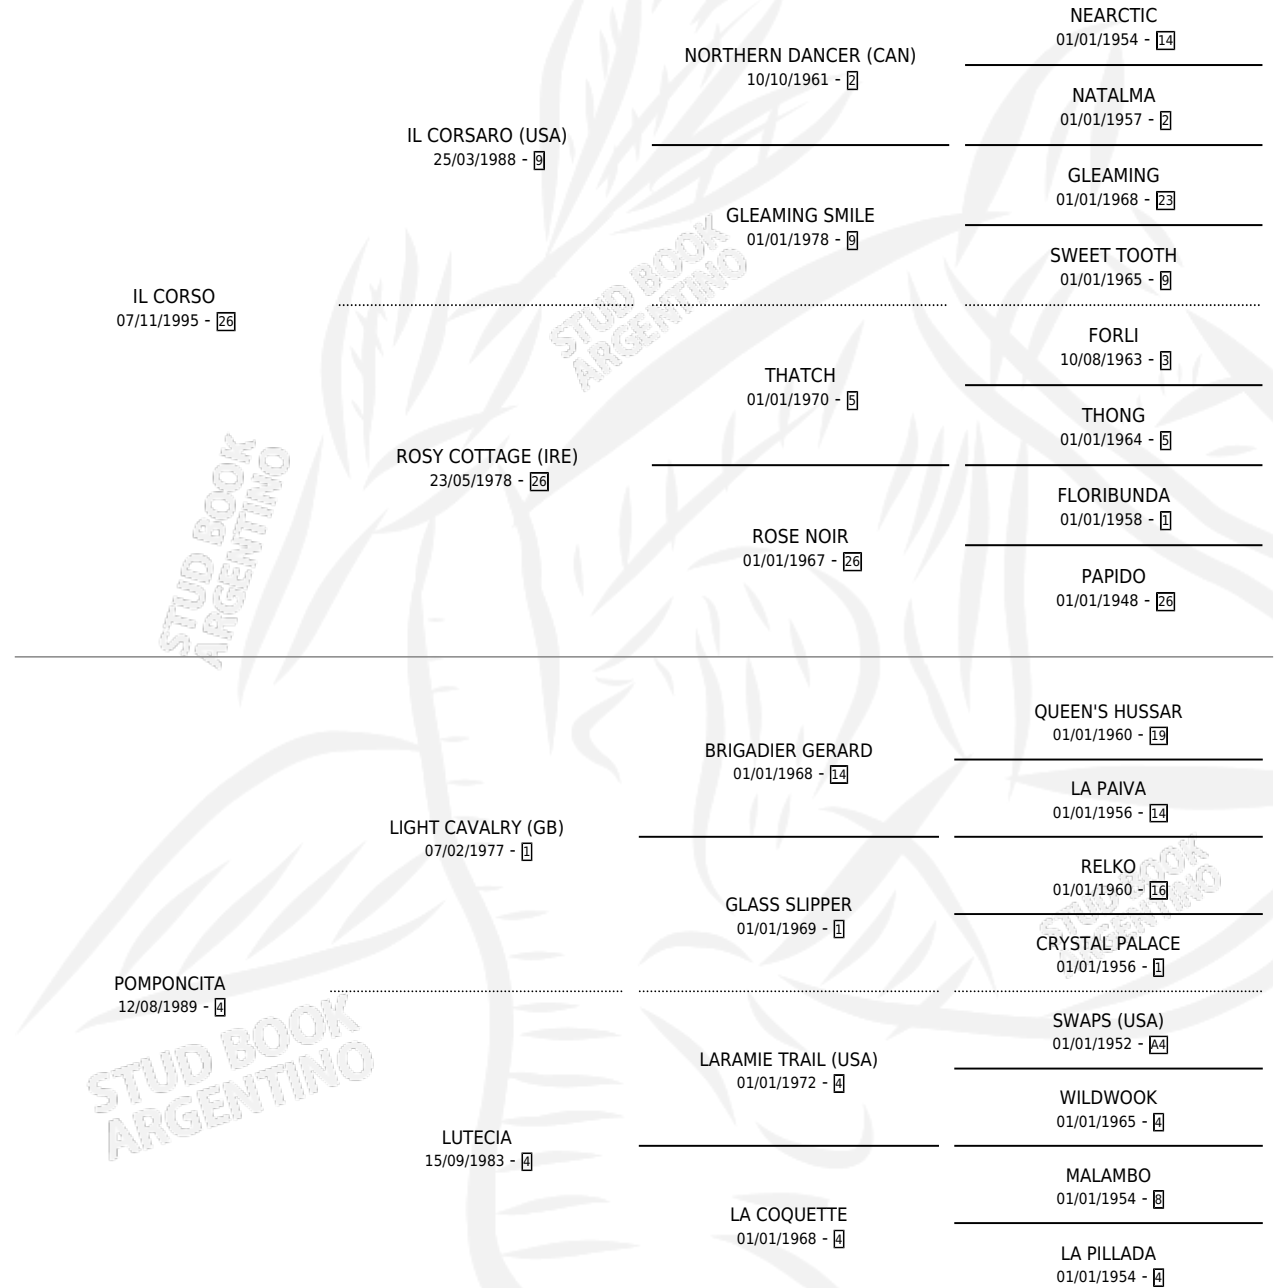

CORSO POM

por IL CORSO y POMPONCITA por LIGHT CAVALRY (GB)

Argentina · Macho · Zaino · SP · 09/10/2003
Familia 4-e · Volumen 38

ESTADO

TIPIFICACIÓN SANGUÍNEA	X
TIPIFICACIÓN POR ADN	X
PASAPORTE	X
IDENTIFICACIÓN POR MICROCHIP	X
REPRODUCTOR	X

Lugar de nacimiento: Espil

Criador: Sin dato

PEDIGREE

CORSO POM

Datos oficiales del Stud Book Argentino

Documento generado el 05/05/2026

studbook.org.ar