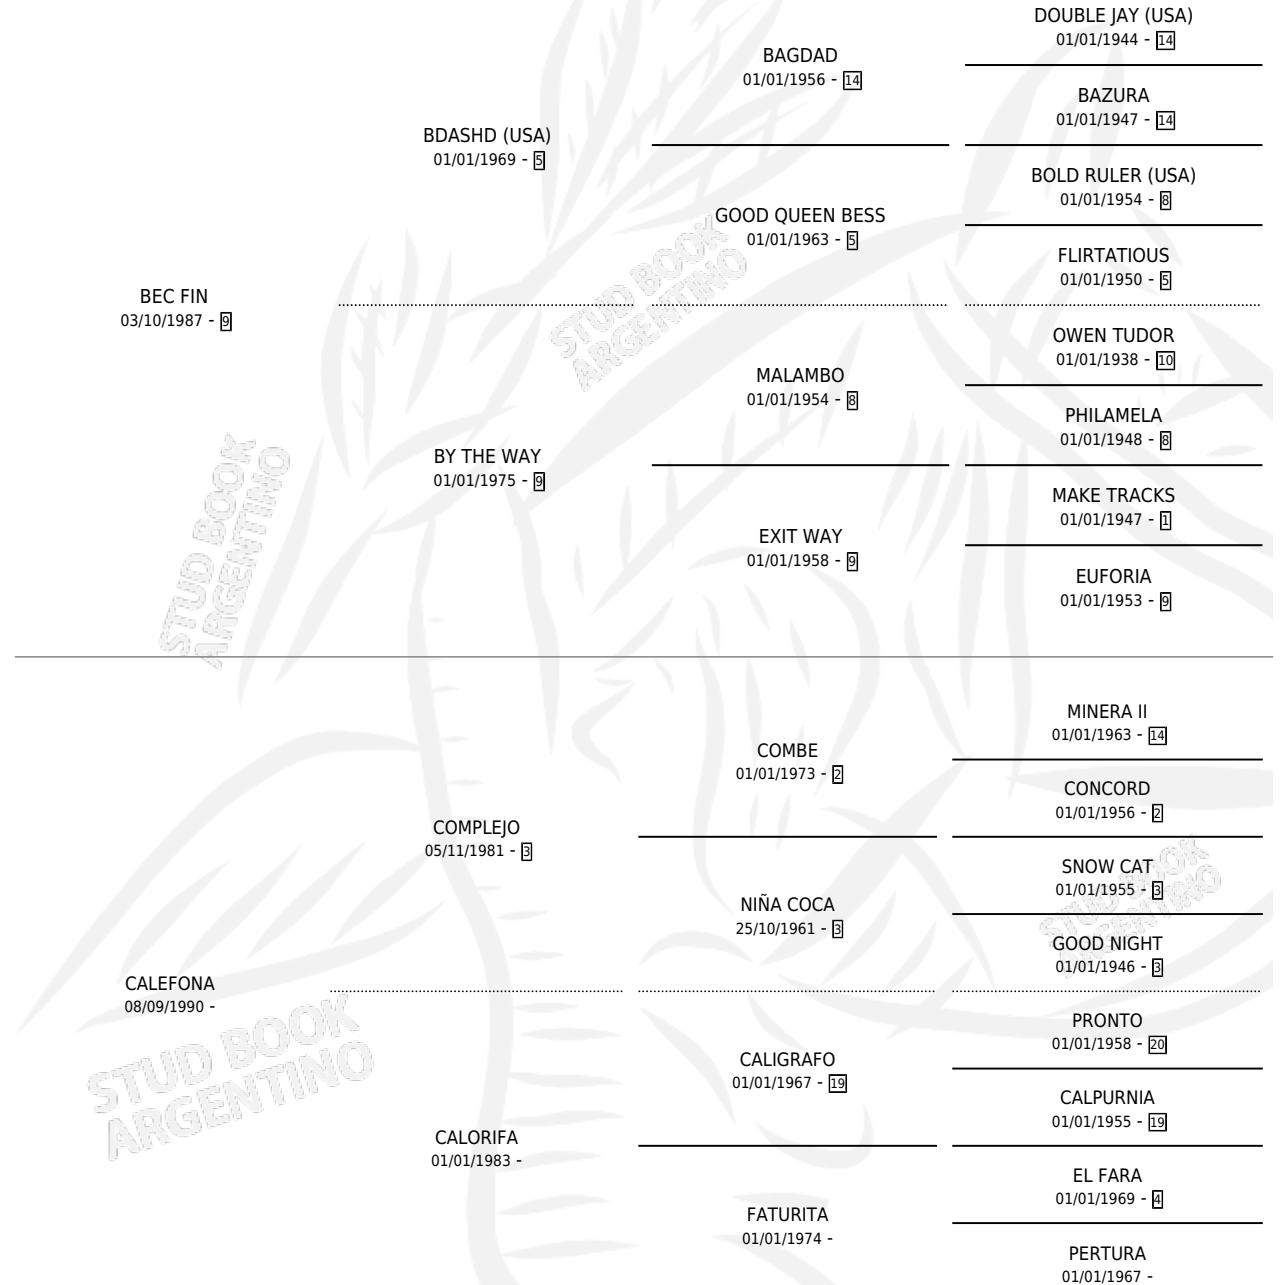

BEC CALEFON

por **BEC FIN** y **CALEFONA** por **COMPLEJO**

Argentina · Macho · Alazan · SP · 25/09/2003
Familia · Volumen 38

ESTADO

TIPIFICACIÓN SANGUÍNEA	✓
TIPIFICACIÓN POR ADN	X
PASAPORTE	X
IDENTIFICACIÓN POR MICROCHIP	X
REPRODUCTOR	X

Lugar de nacimiento: Mi Complejo

Criador: Mi Complejo

PEDIGREE

BEC CALEFON

Datos oficiales del Stud Book Argentino

Documento generado el 04/05/2026

studbook.org.ar